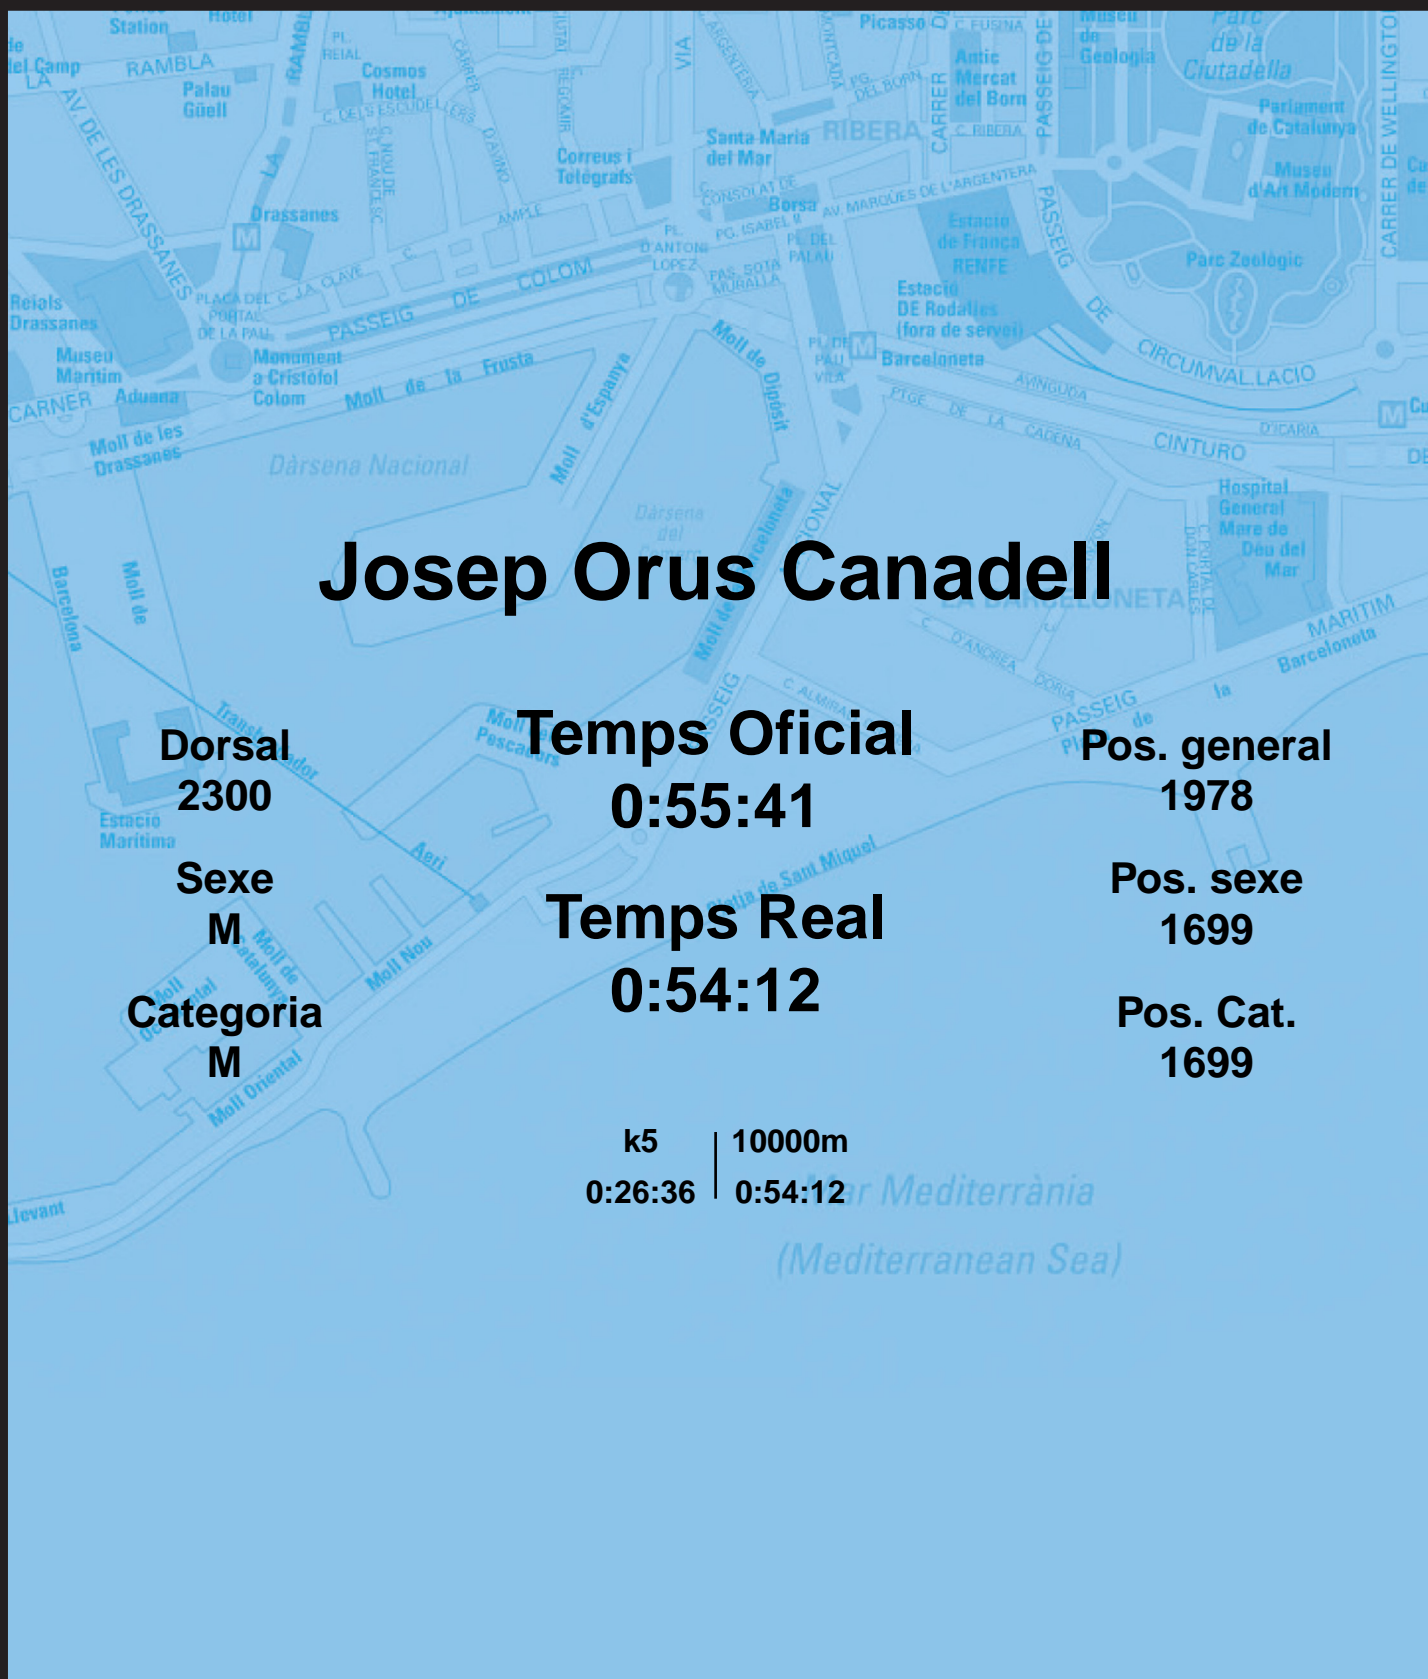

# CORREBARRI

Suma't a la festa

16/10/2016

Ajuntament de  
Barcelona

## Josep Orus Canadell

Dorsal  
2300

Sexe  
M

Categoria  
M

Temps Oficial  
0:55:41

Temps Real  
0:54:12

Pos. general  
1978

Pos. sexe  
1699

Pos. Cat.  
1699

k5 | 10000m  
0:26:36 | 0:54:12

Mar Mediterrània  
(Mediterranean Sea)