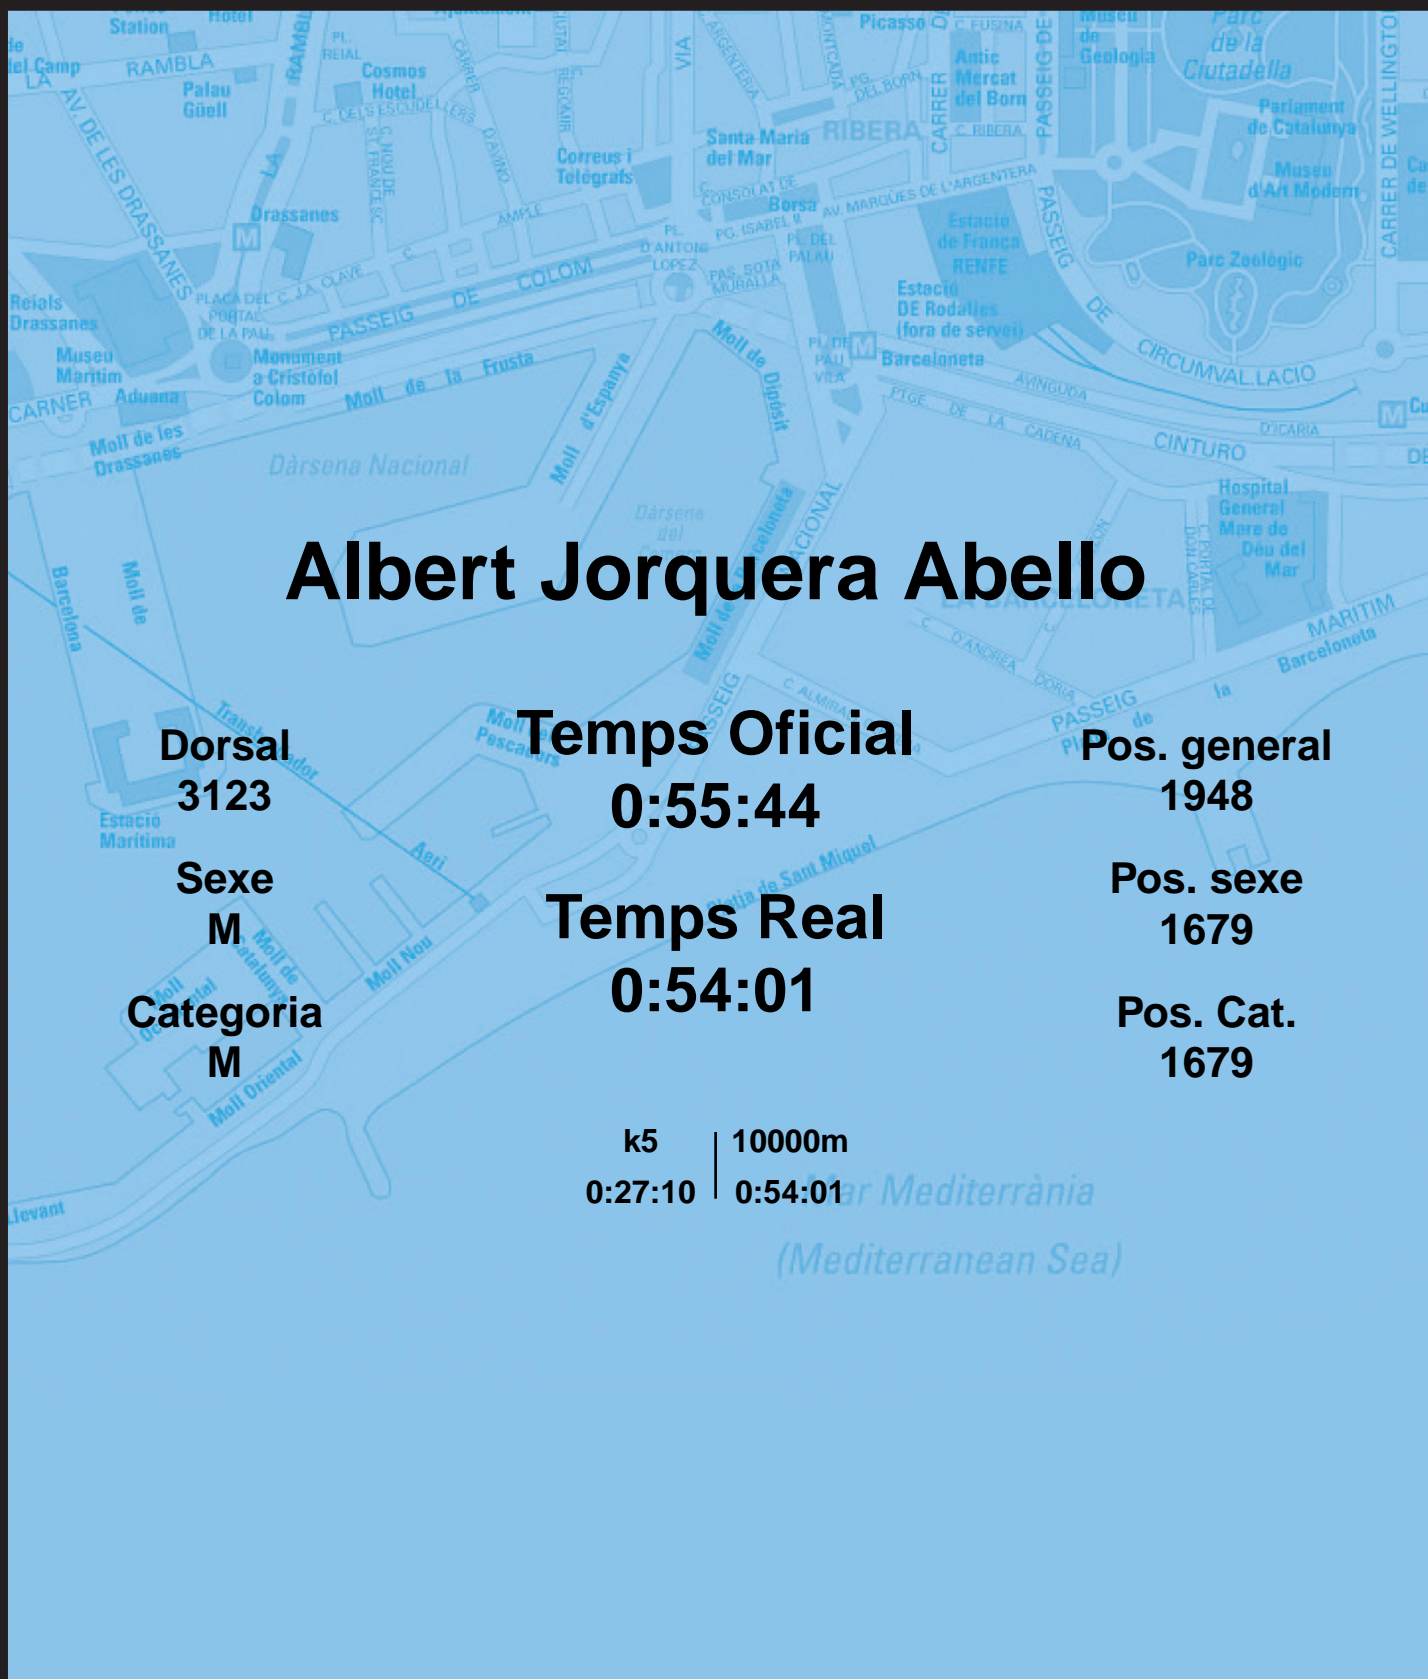

CORREBARRI

Suma't a la festa

16/10/2016

Ajuntament de
Barcelona

Albert Jorquera Abello

Dorsal
3123

Sexe
M

Categoria
M

Temps Oficial
0:55:44

Temps Real
0:54:01

Pos. general
1948

Pos. sexe
1679

Pos. Cat.
1679

k5 | 10000m
0:27:10 | 0:54:01

Mar Mediterrània
(Mediterranean Sea)