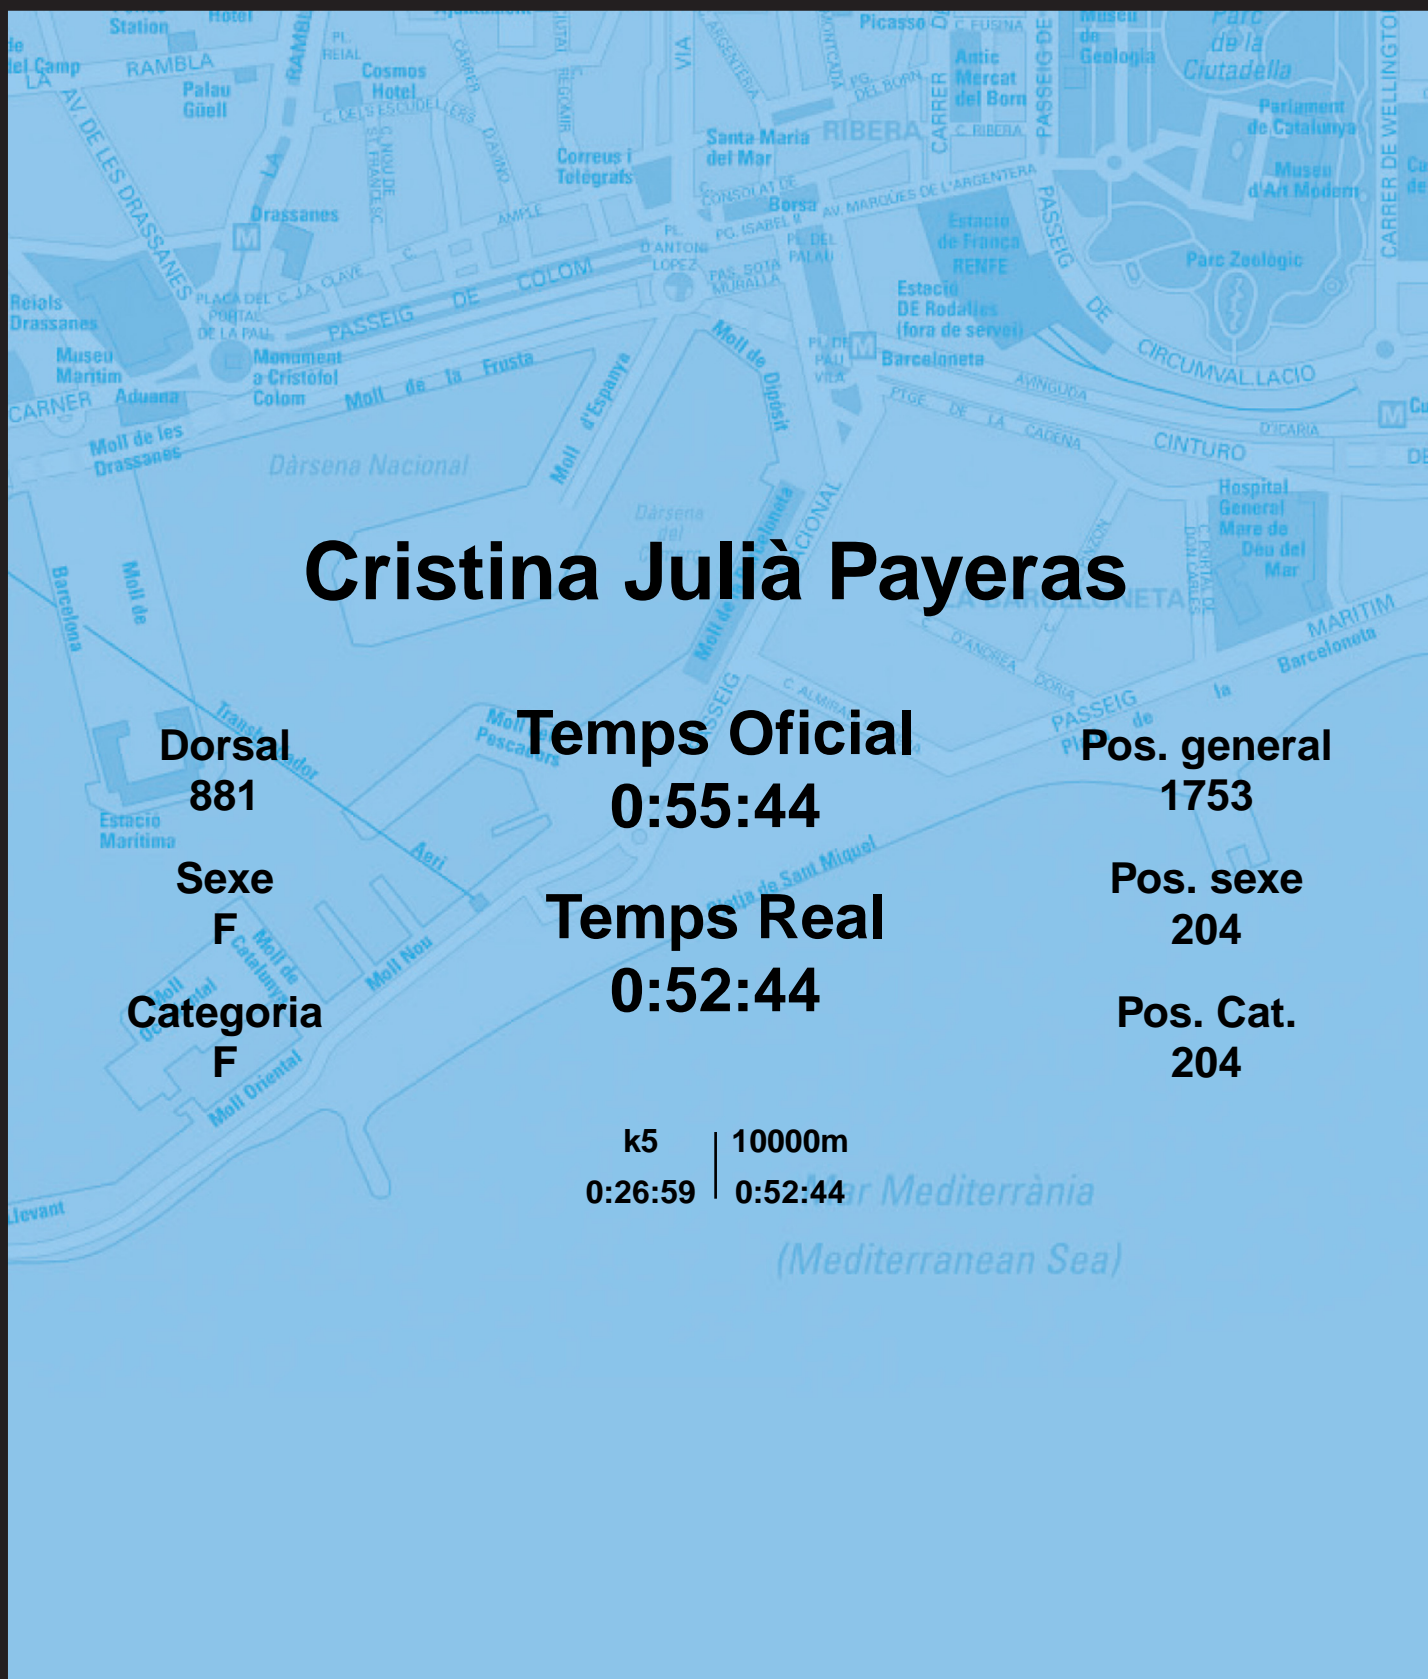

CORREBARRI

Suma't a la festa

16/10/2016

Ajuntament de Barcelona

Cristina Julià Payeras

Dorsal
881

Sexe
F

Categoria
F

Temps Oficial
0:55:44

Temps Real
0:52:44

Pos. general
1753

Pos. sexe
204

Pos. Cat.
204

k5 | 10000m
0:26:59 | 0:52:44

Mar Mediterrània
(Mediterranean Sea)