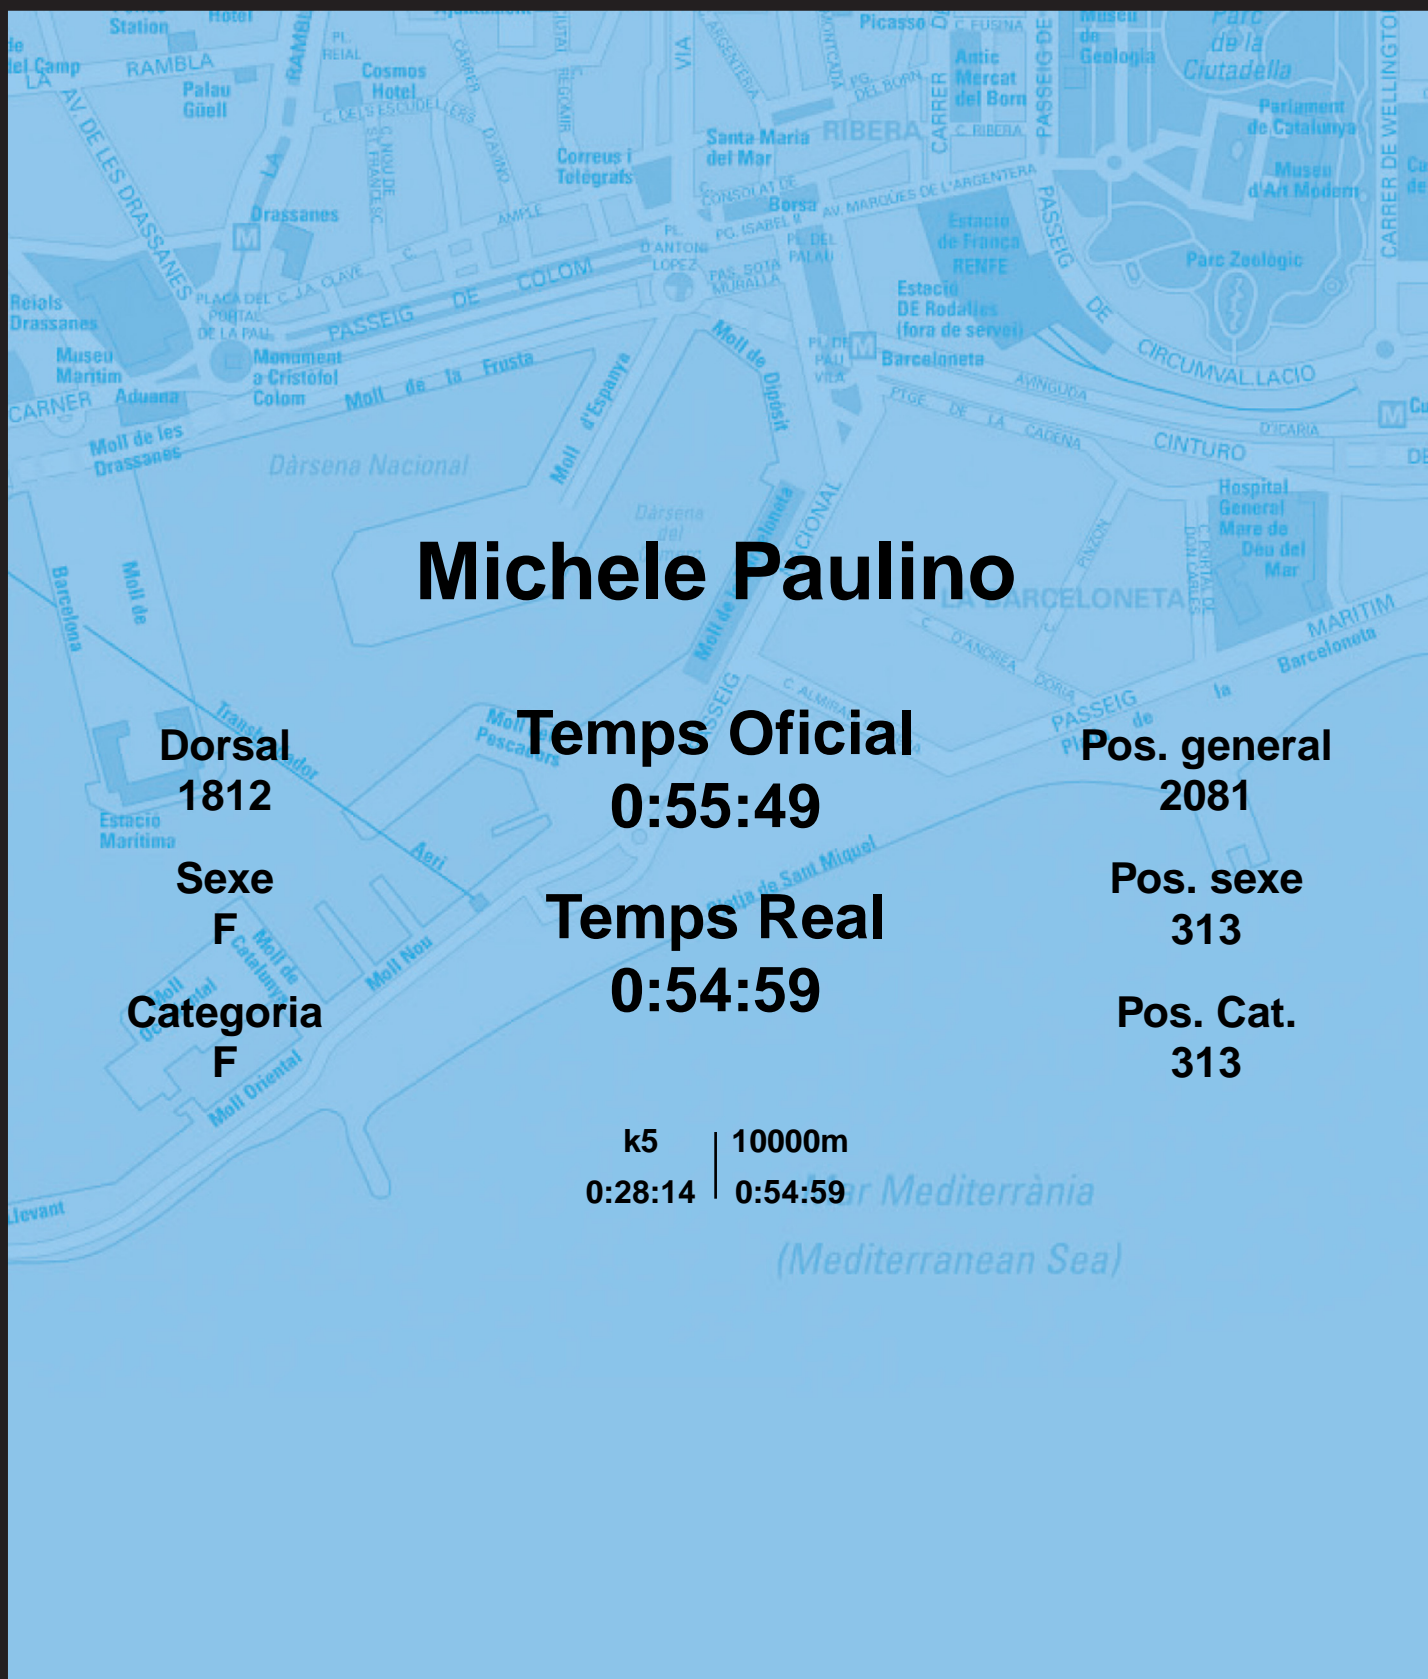

CORREBARRI

Suma't a la festa
16/10/2016

Ajuntament de
Barcelona

Michele Paulino

Dorsal
1812

Sexe
F

Categoria
F

Temps Oficial
0:55:49

Temps Real
0:54:59

Pos. general
2081

Pos. sexe
313

Pos. Cat.
313

k5 | 10000m
0:28:14 | 0:54:59

Mar Mediterrània
(Mediterranean Sea)