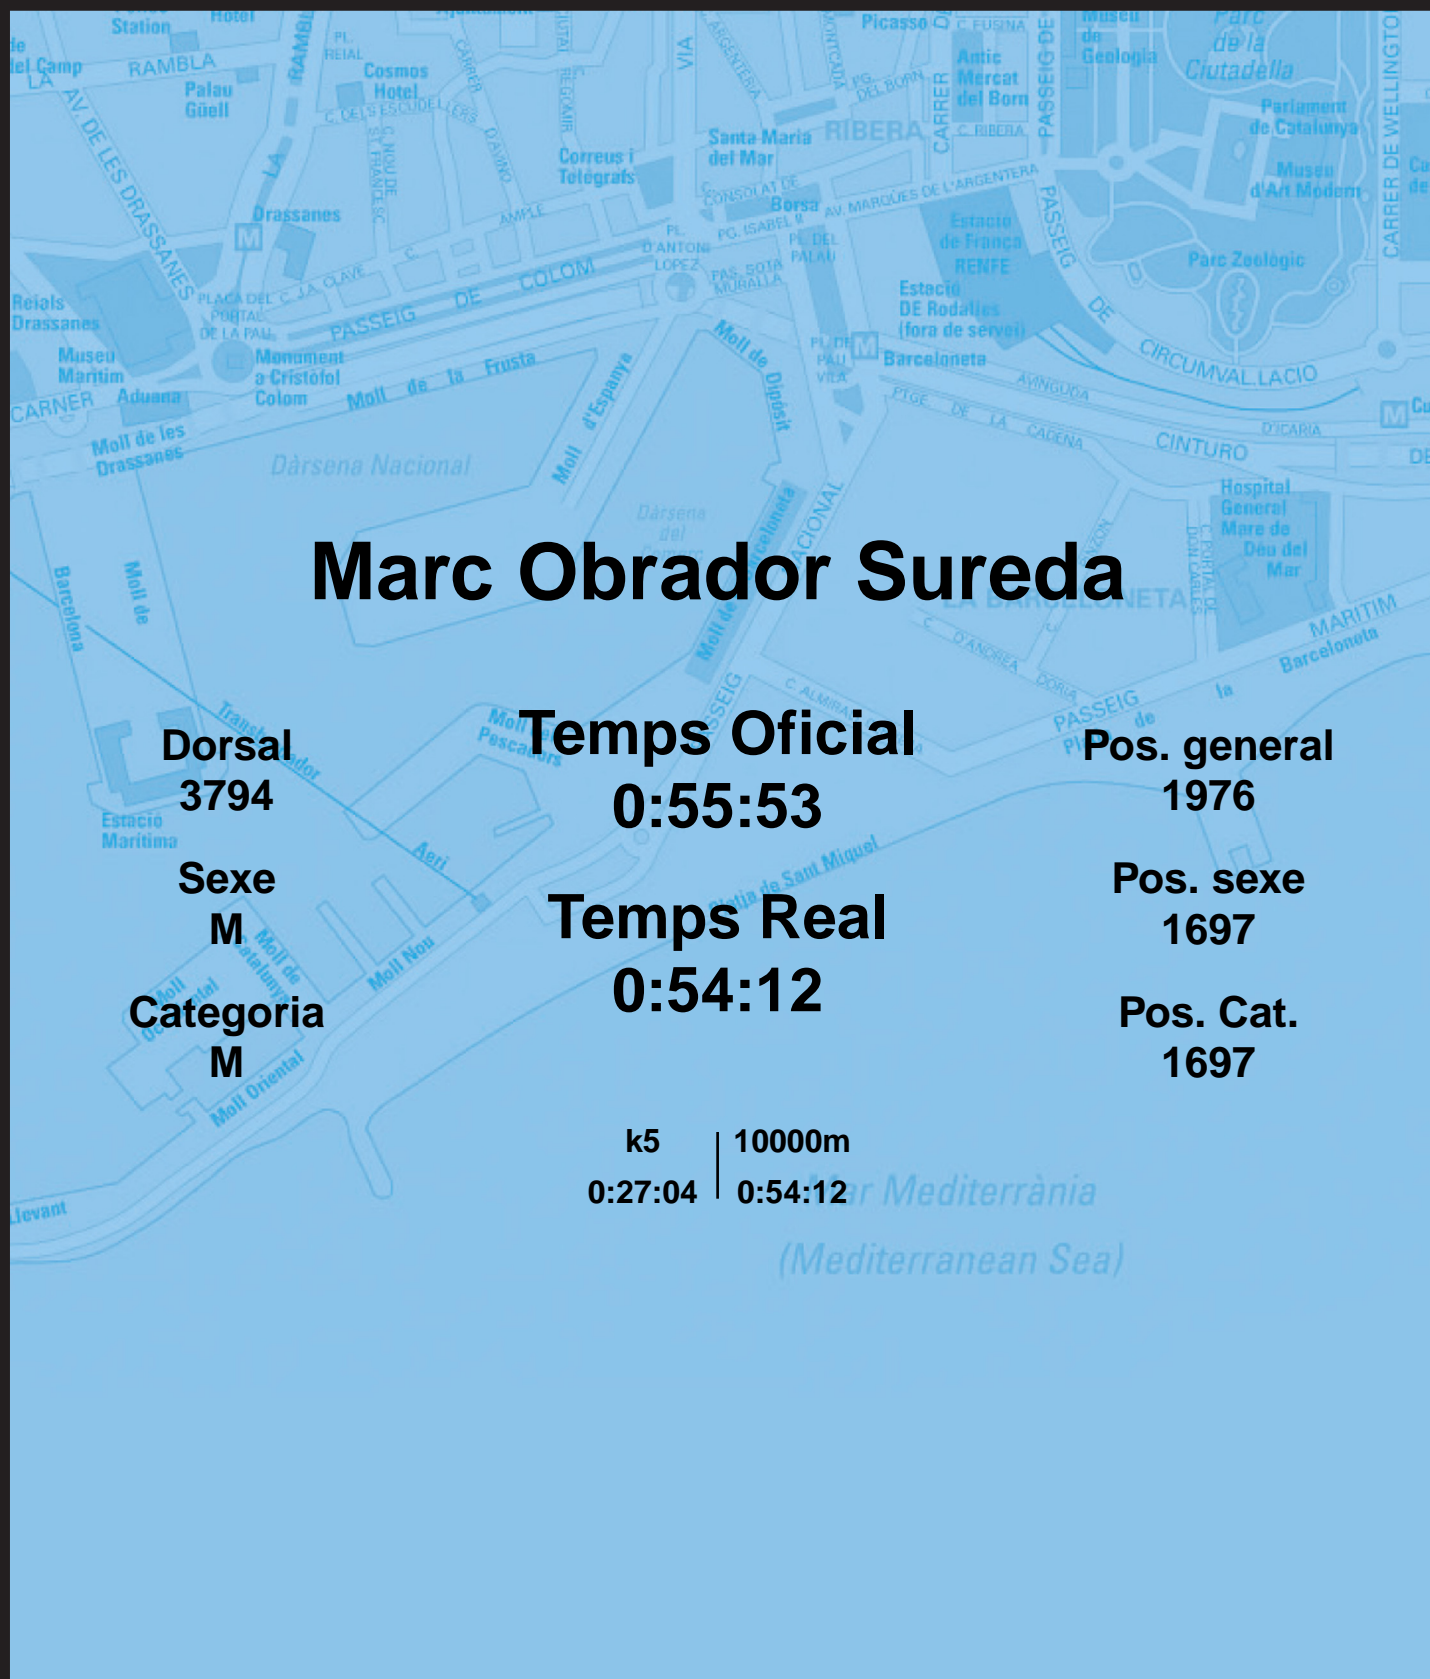

CORREBARRI

Suma't a la festa

16/10/2016

Ajuntament de
Barcelona

Marc Obrador Sureda

Dorsal
3794

Sexe
M

Categoria
M

Temps Oficial
0:55:53

Temps Real
0:54:12

Pos. general
1976

Pos. sexe
1697

Pos. Cat.
1697

k5 | 10000m
0:27:04 | 0:54:12

Mar Mediterrània
(Mediterranean Sea)