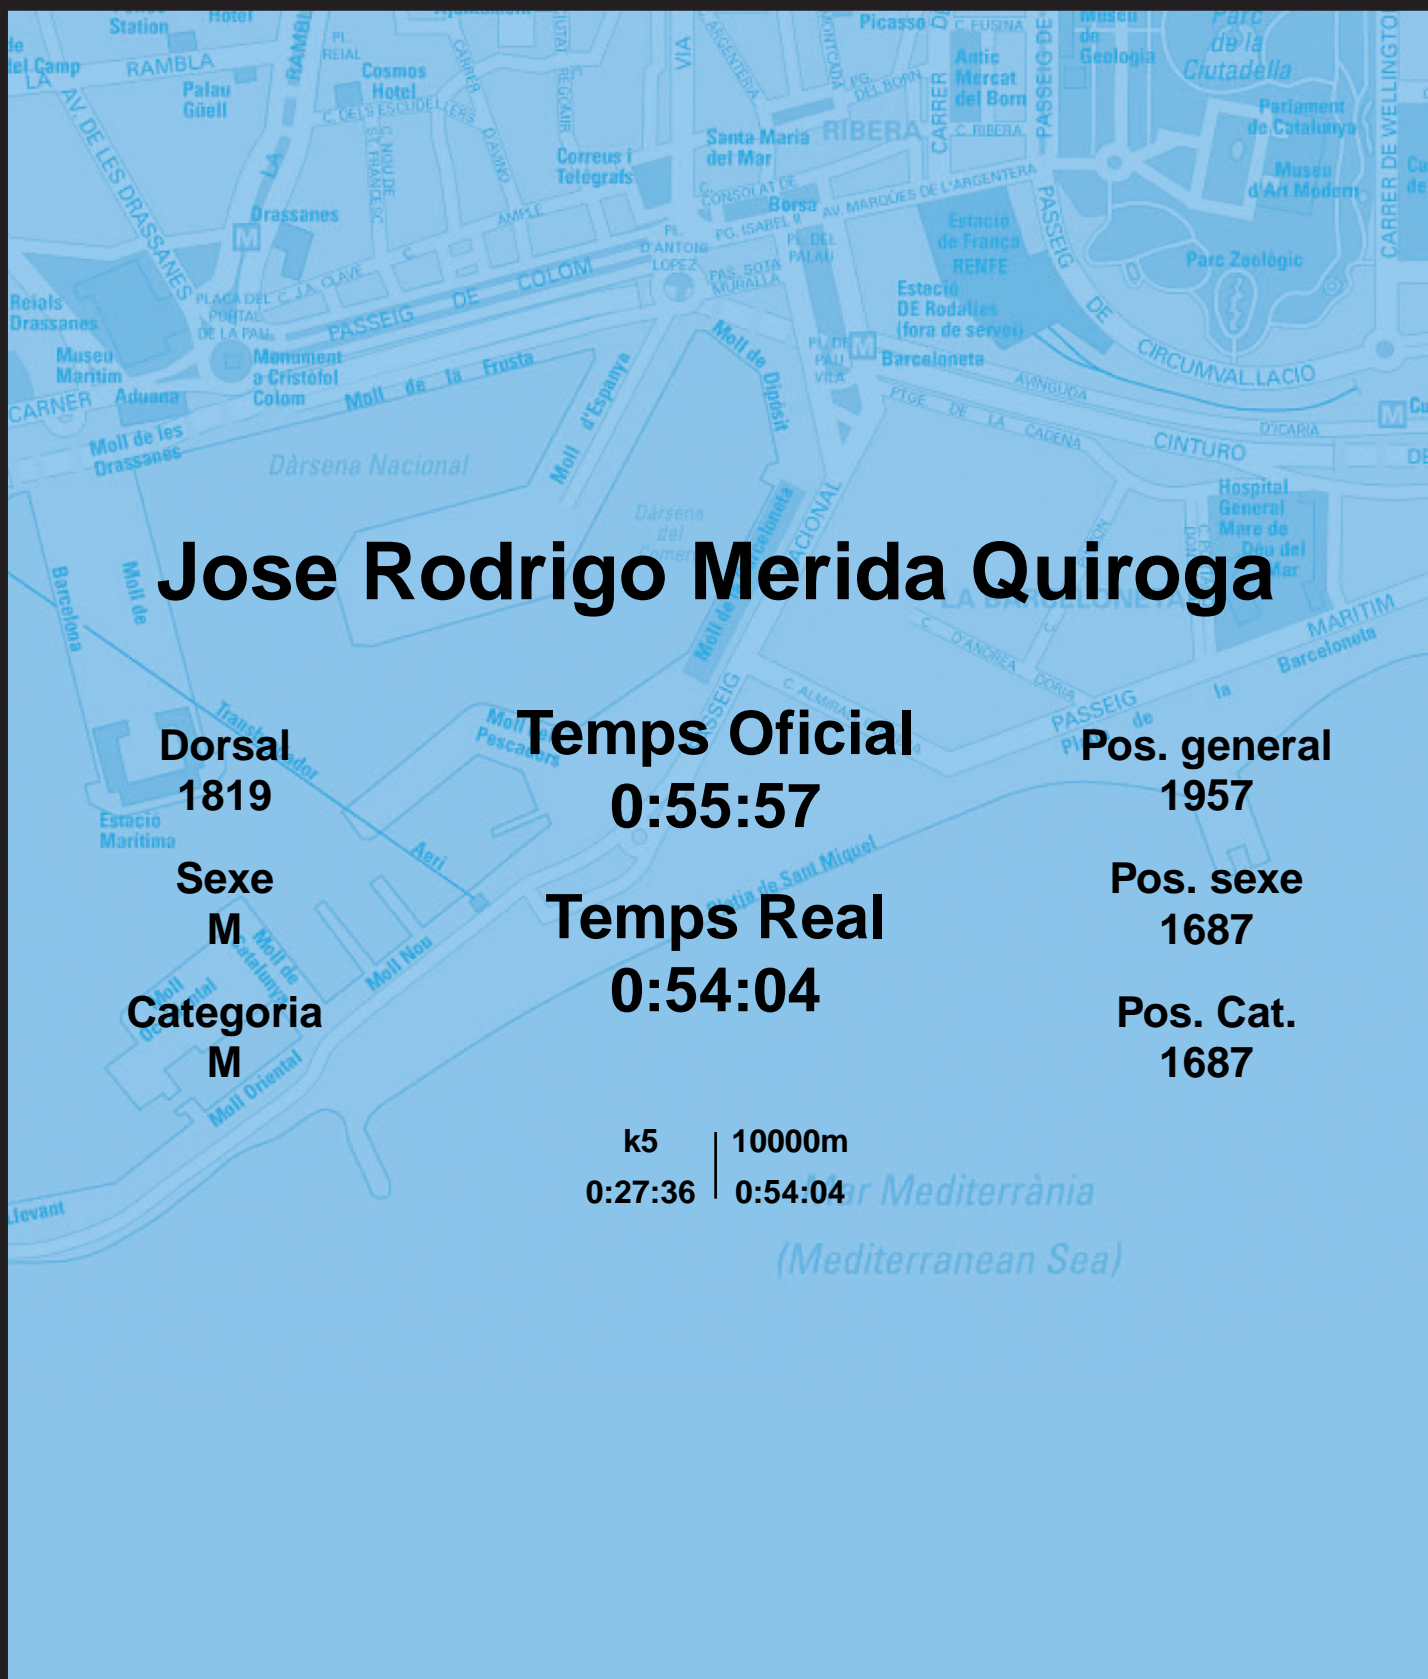

CORREBARRI

Suma't a la festa

16/10/2016

Ajuntament de
Barcelona

Jose Rodrigo Merida Quiroga

Dorsal
1819

Sexe
M

Categoria
M

Temps Oficial
0:55:57

Temps Real
0:54:04

k5 | 10000m
0:27:36 | 0:54:04

Pos. general
1957

Pos. sexe
1687

Pos. Cat.
1687