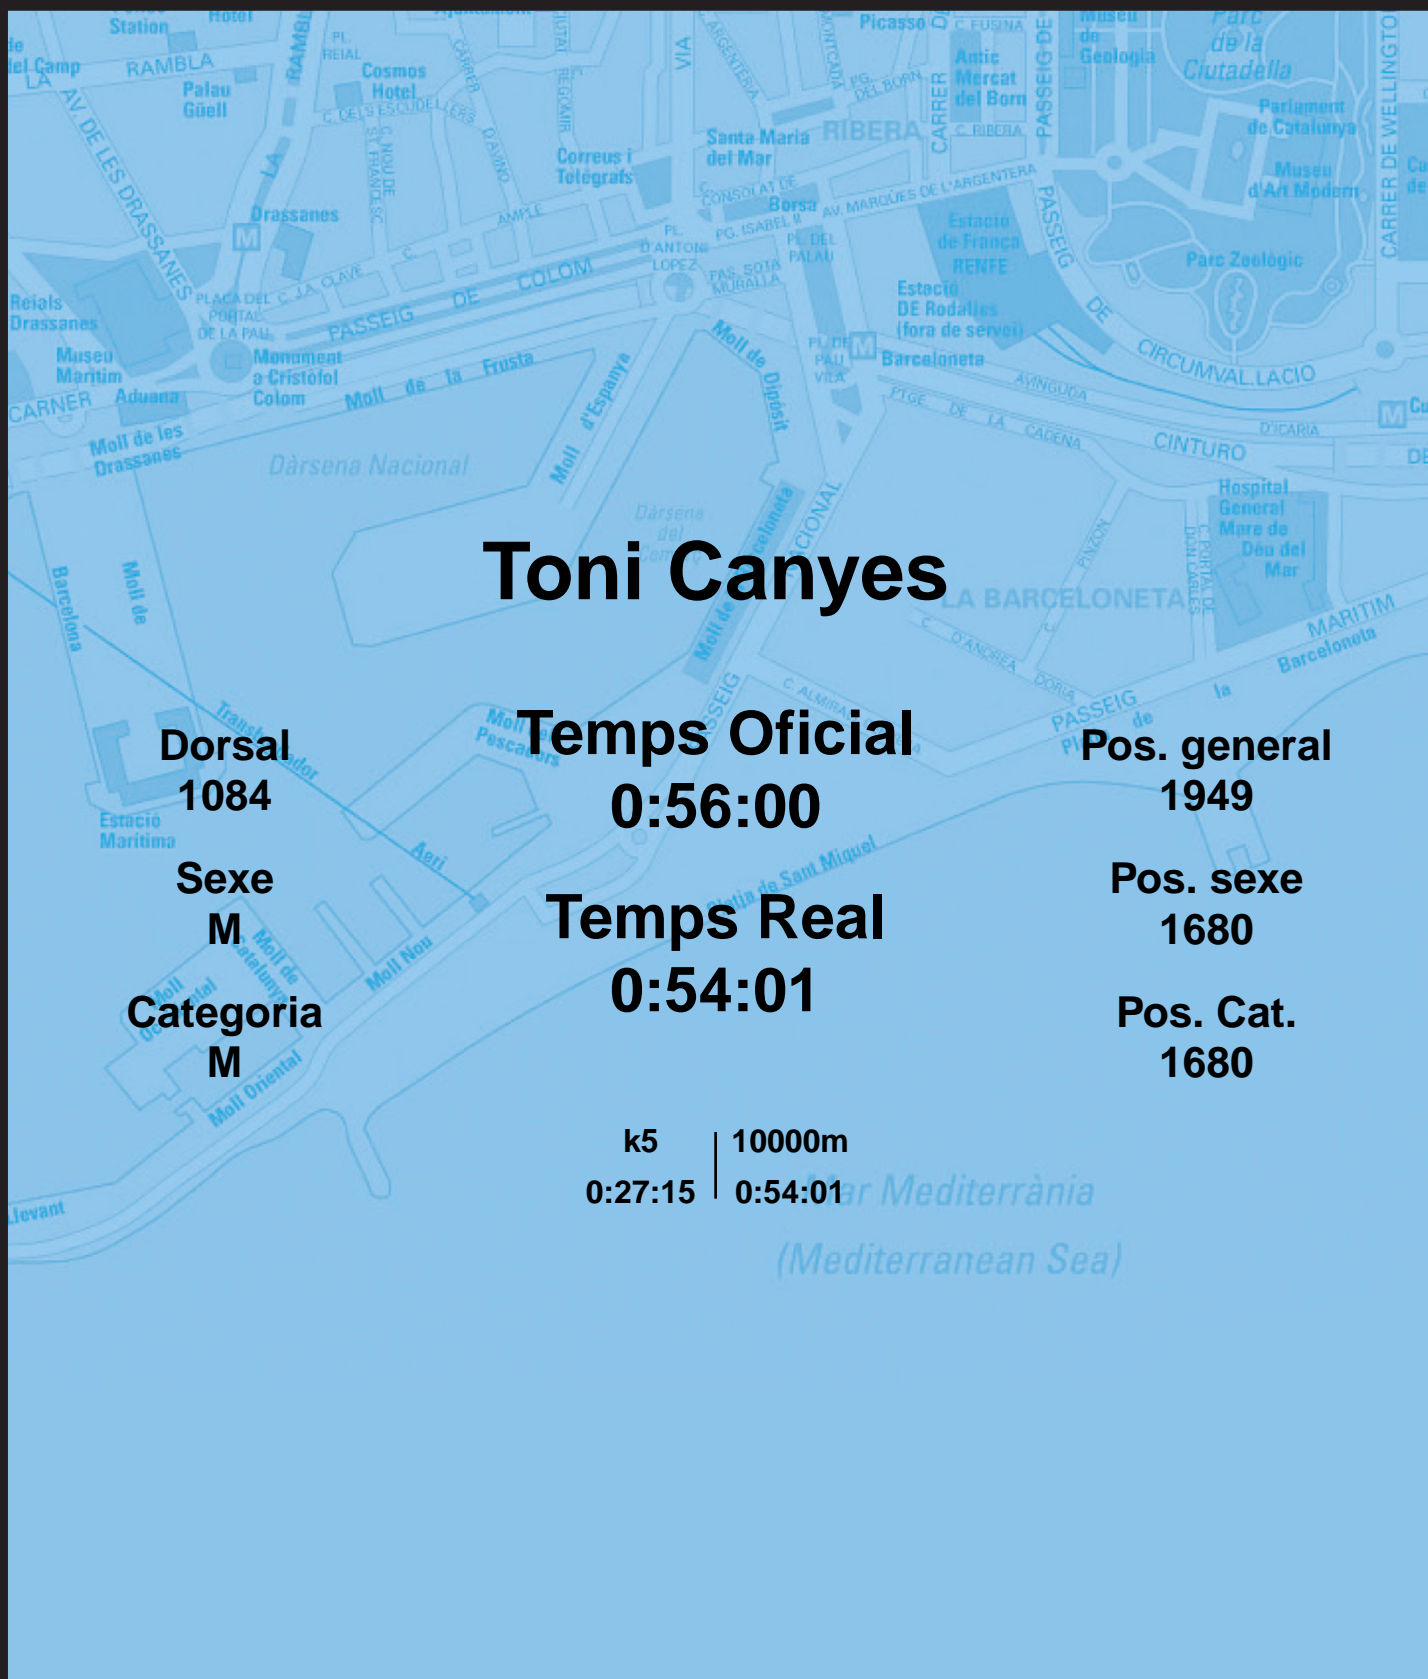

CORREBARRI

Suma't a la festa

16/10/2016

Ajuntament de Barcelona

Toni Canyes

Dorsal
1084

Sexe
M

Categoria
M

Temps Oficial
0:56:00

Temps Real
0:54:01

Pos. general
1949

Pos. sexe
1680

Pos. Cat.
1680

k5 | 10000m
0:27:15 | 0:54:01

Mar Mediterrània
(Mediterranean Sea)