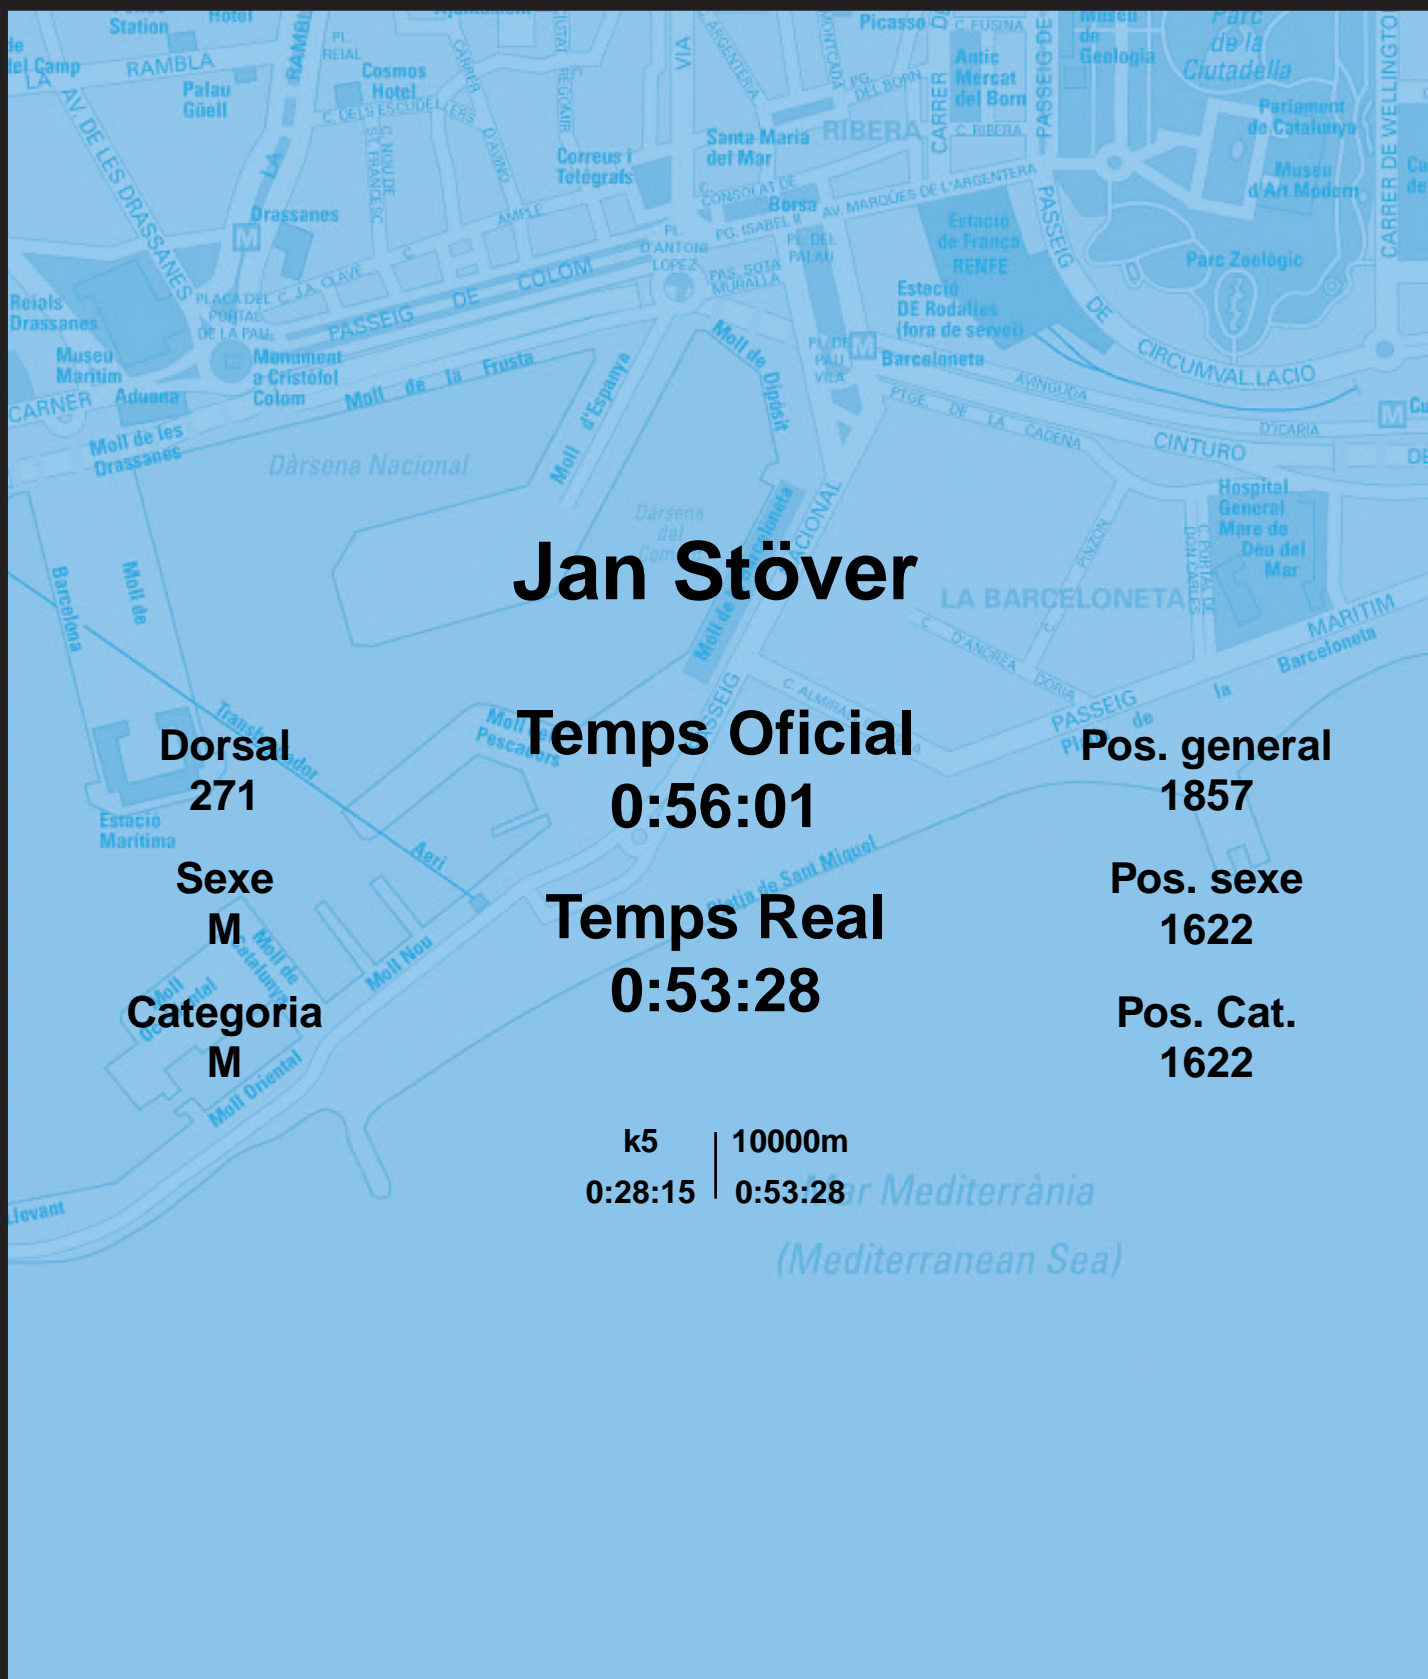

CORREBARRI

Suma't a la festa

16/10/2016

Ajuntament de
Barcelona

Jan Stöver

Dorsal
271

Sexe
M

Categoria
M

Temps Oficial
0:56:01

Temps Real
0:53:28

Pos. general
1857

Pos. sexe
1622

Pos. Cat.
1622

k5 | 10000m
0:28:15 | 0:53:28

Mar Mediterrània
(Mediterranean Sea)