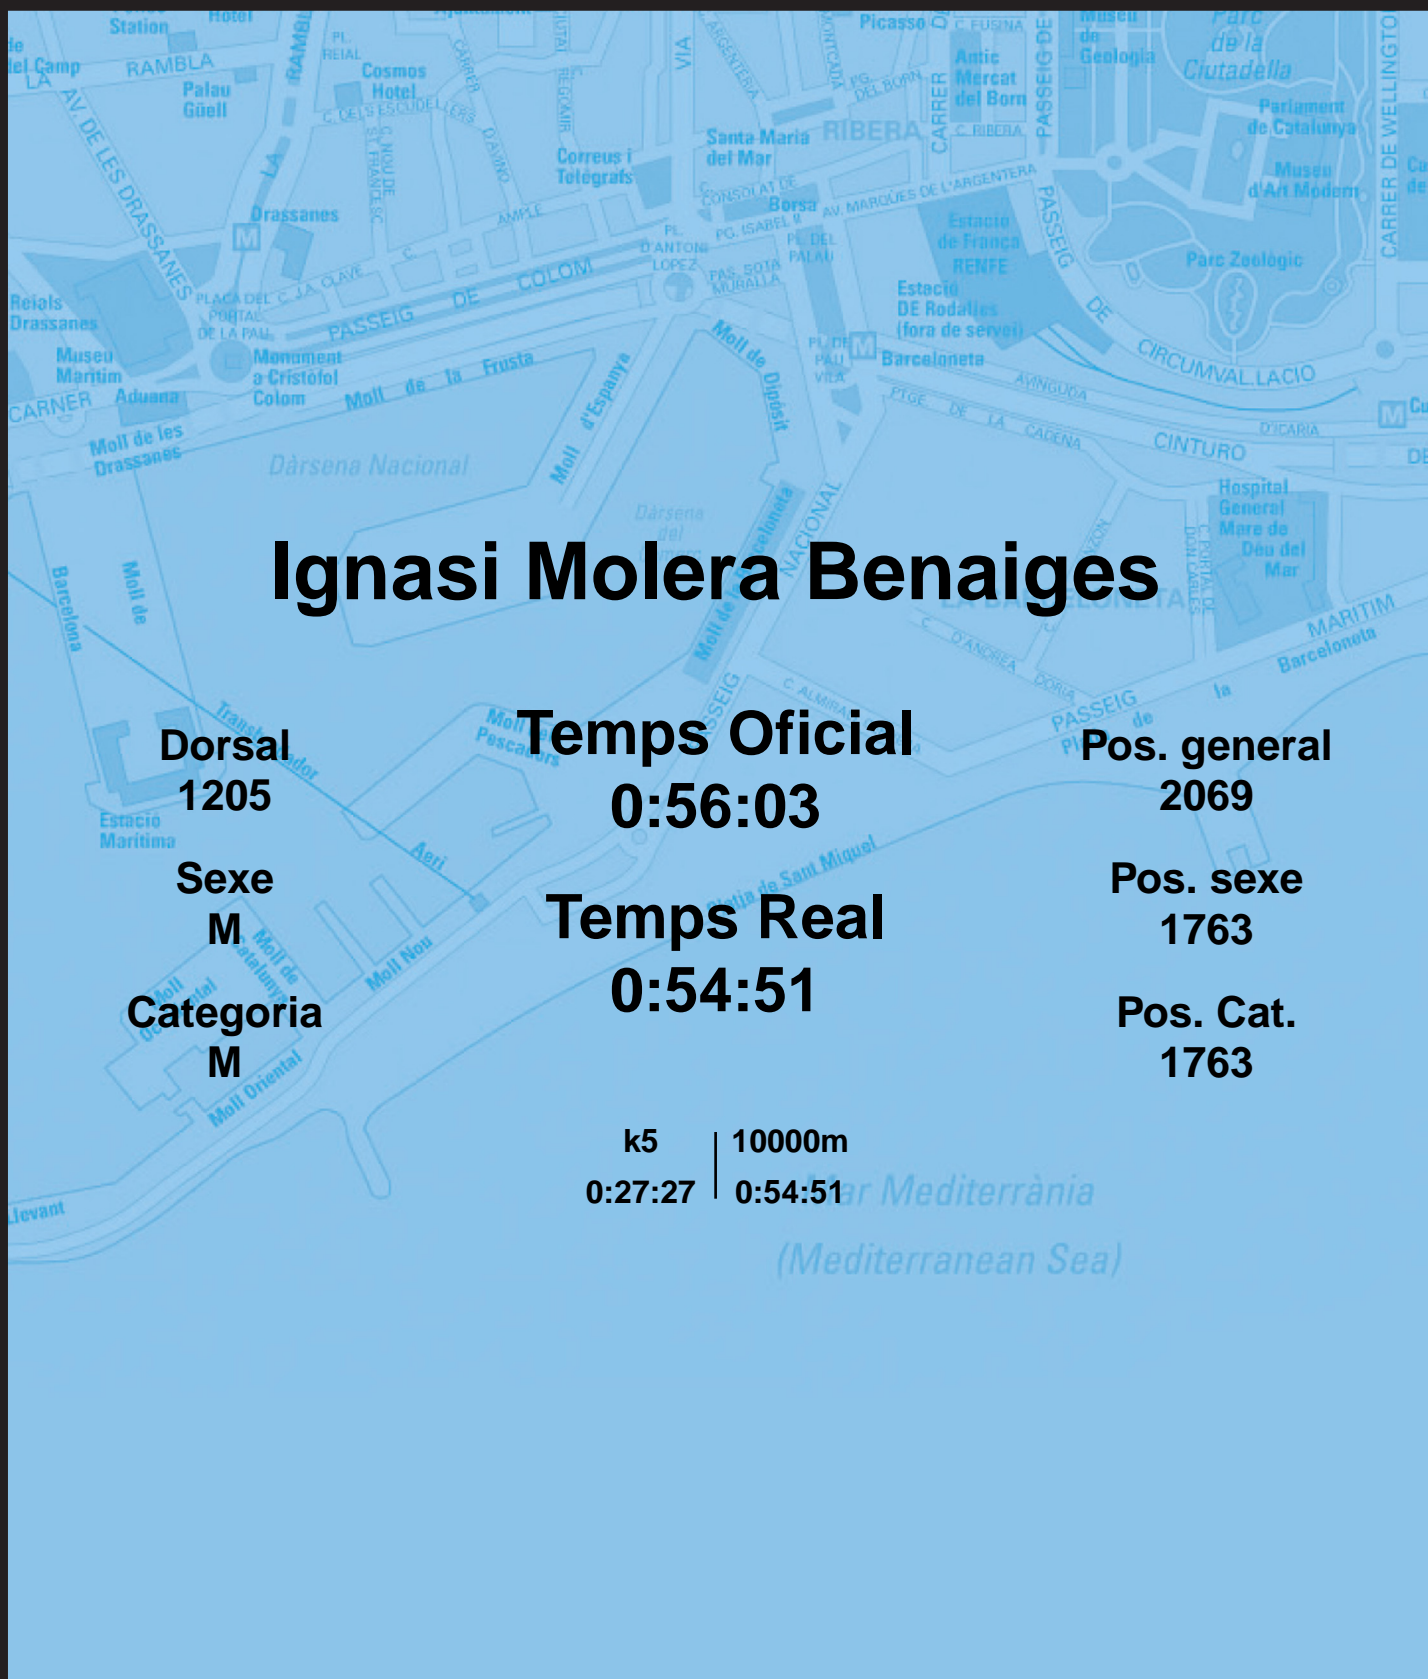

CORREBARRI

Suma't a la festa

16/10/2016

Ajuntament de Barcelona

Ignasi Molera Benaiges

Dorsal
1205

Sexe
M

Categoria
M

Temps Oficial
0:56:03

Temps Real
0:54:51

Pos. general
2069

Pos. sexe
1763

Pos. Cat.
1763

k5 | 10000m
0:27:27 | 0:54:51

Mar Mediterrània
(Mediterranean Sea)