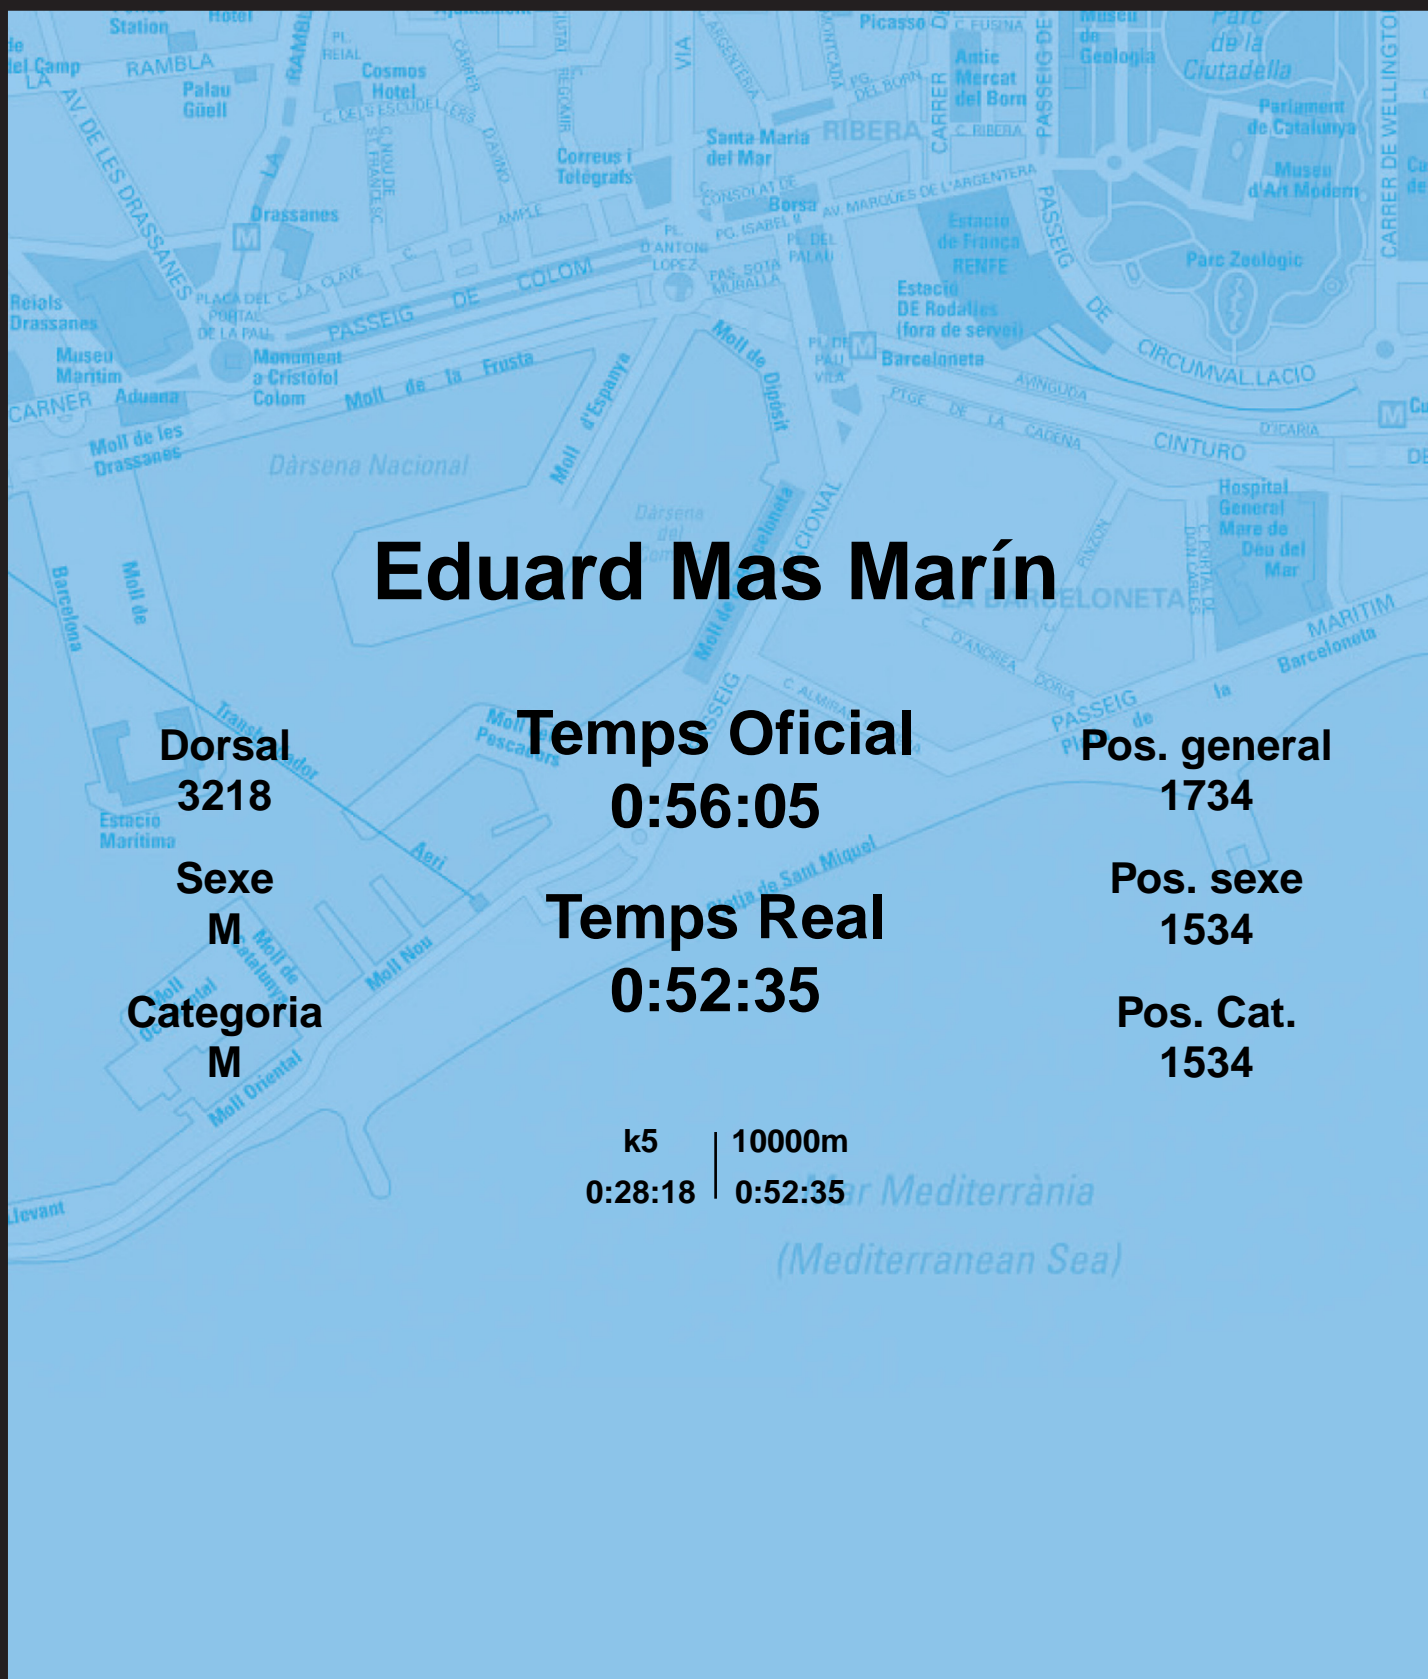

CORREBARRI

Suma't a la festa

16/10/2016

Ajuntament de Barcelona

Eduard Mas Marín

Dorsal
3218

Sexe
M

Categoria
M

Temps Oficial
0:56:05

Temps Real
0:52:35

Pos. general
1734

Pos. sexe
1534

Pos. Cat.
1534

k5 | 10000m
0:28:18 | 0:52:35

Mar Mediterrània
(Mediterranean Sea)