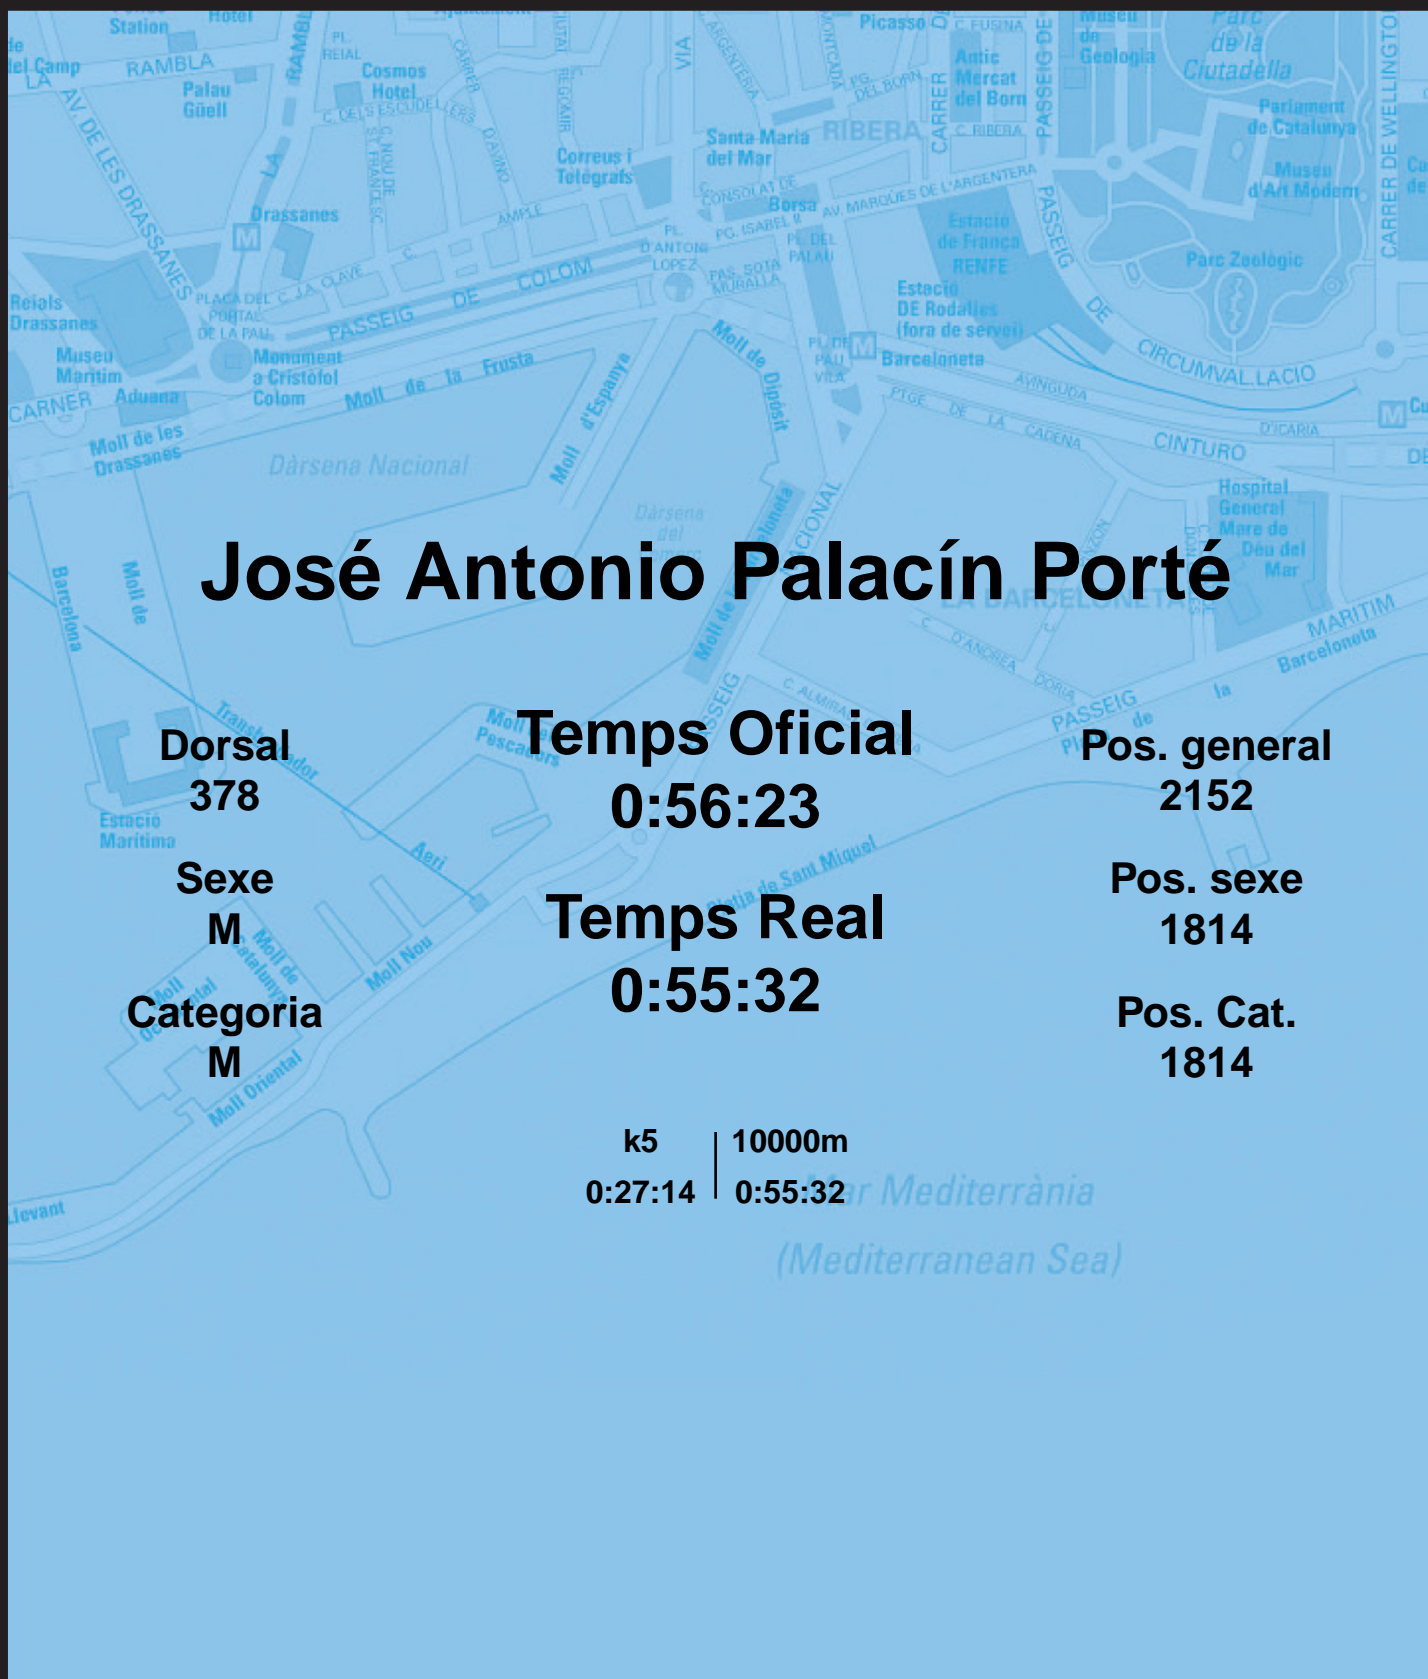

CORREBARRI

Suma't a la festa

16/10/2016

Ajuntament de
Barcelona

José Antonio Palacín Porté

Dorsal
378

Sexe
M

Categoria
M

Temps Oficial
0:56:23

Temps Real
0:55:32

Pos. general
2152

Pos. sexe
1814

Pos. Cat.
1814

k5 | 10000m
0:27:14 | 0:55:32

Mar Mediterrània
(Mediterranean Sea)