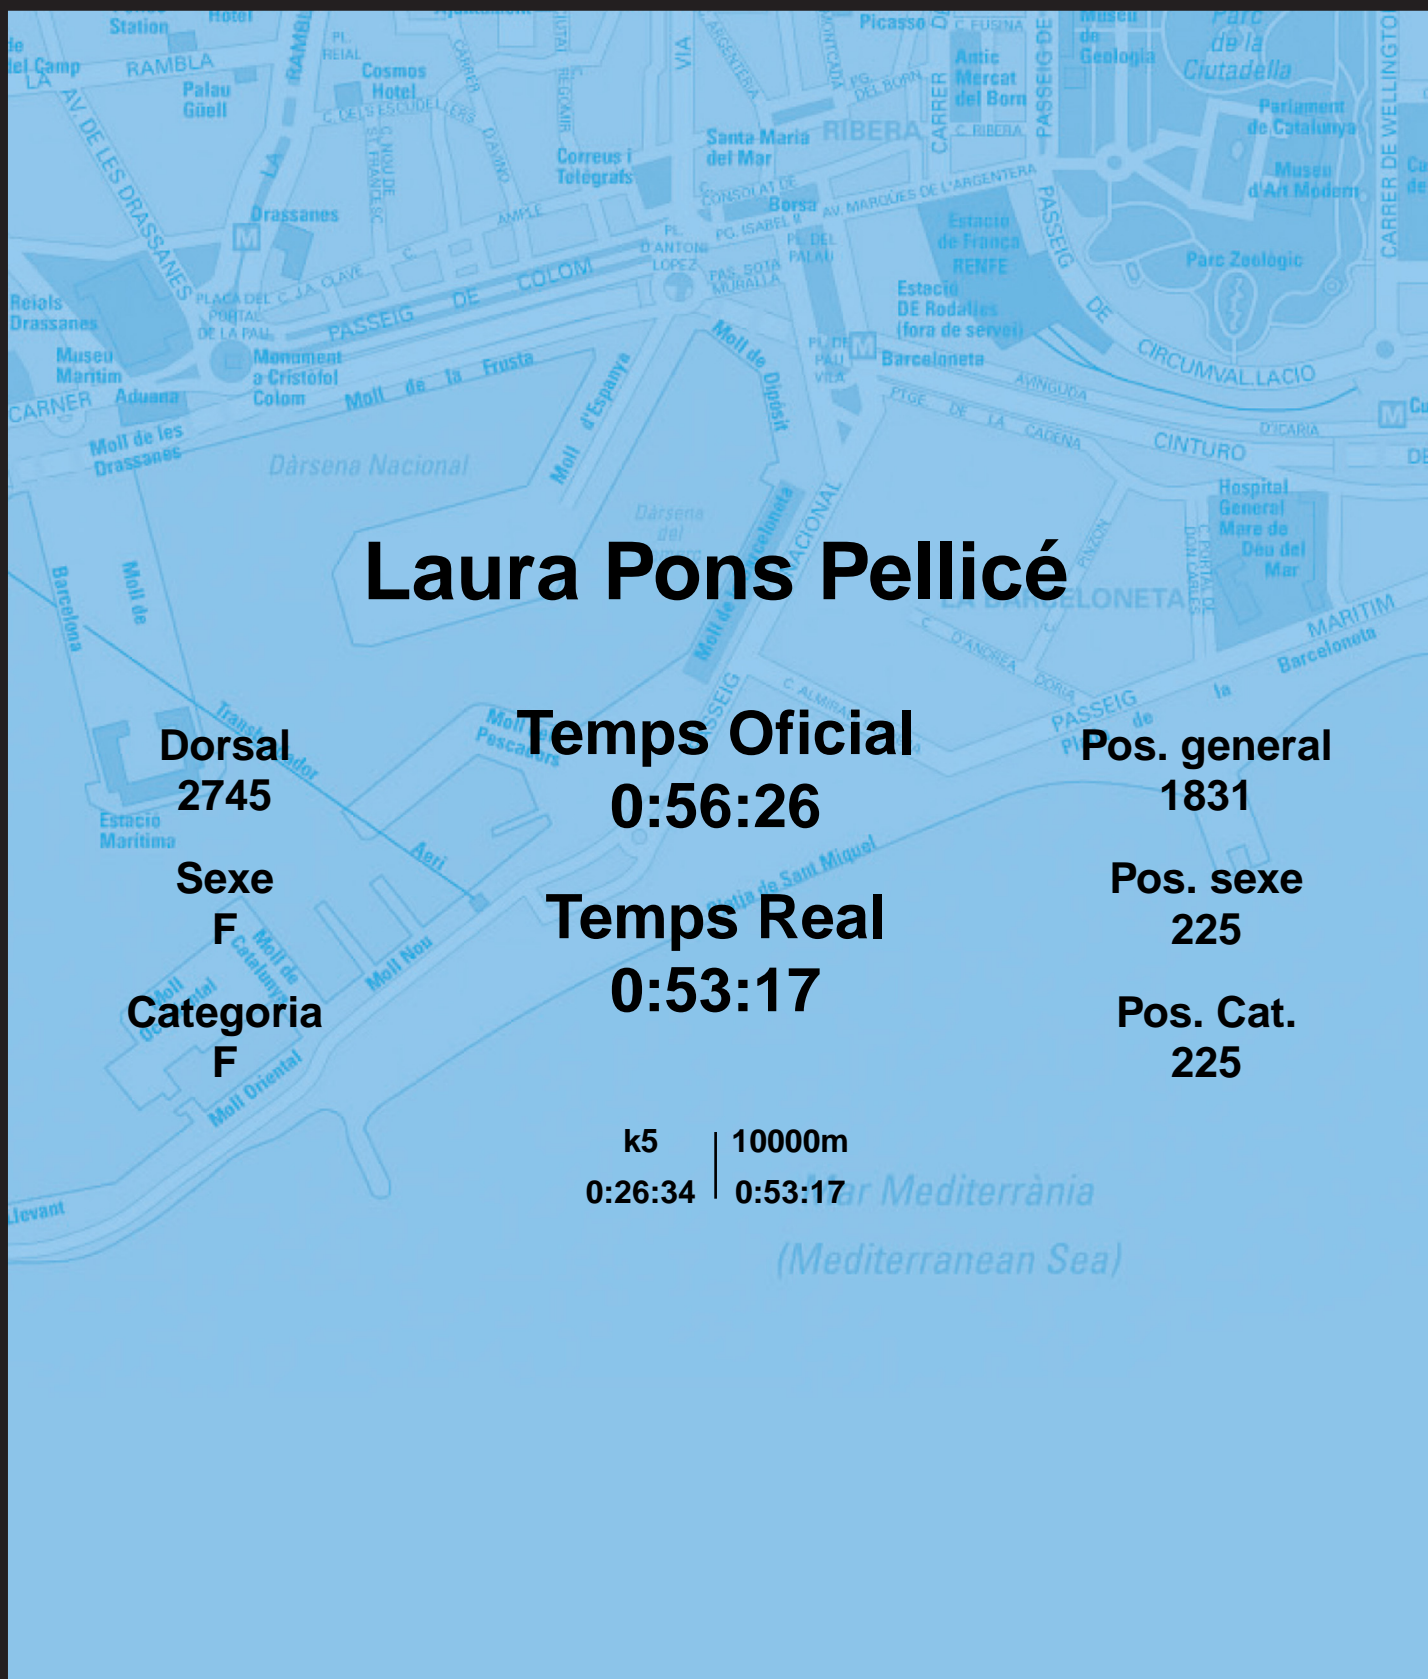

CORREBARRI

Suma't a la festa

16/10/2016

Ajuntament de
Barcelona

Laura Pons Pellicé

Dorsal
2745

Sexe
F

Categoria
F

Temps Oficial
0:56:26

Temps Real
0:53:17

Pos. general
1831

Pos. sexe
225

Pos. Cat.
225

k5 | 10000m
0:26:34 | 0:53:17

Mar Mediterrània
(Mediterranean Sea)