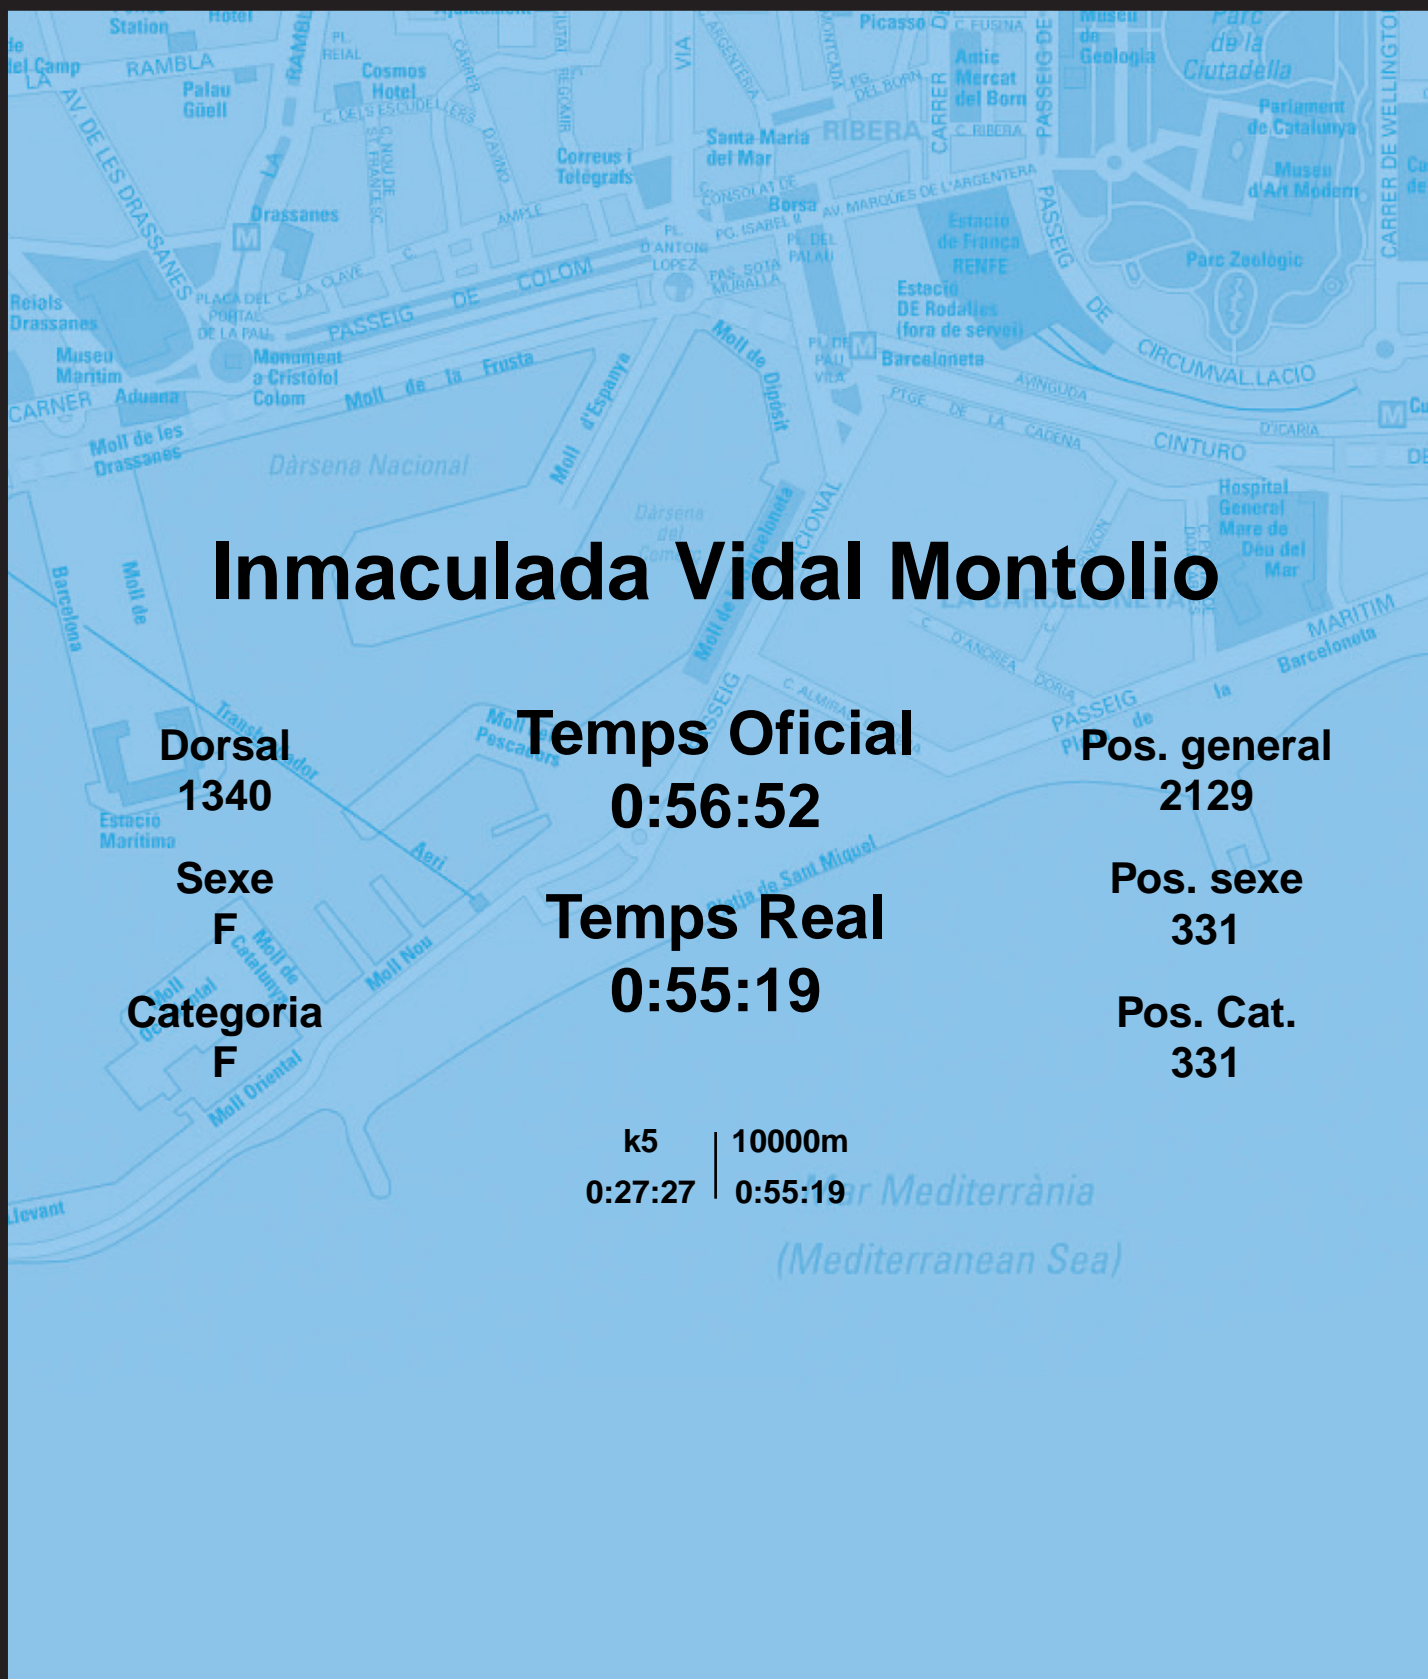

CORREBARRI

Suma't a la festa
16/10/2016

Ajuntament de
Barcelona

Inmaculada Vidal Montolio

Dorsal
1340

Sexe
F

Categoria
F

Temps Oficial
0:56:52

Temps Real
0:55:19

Pos. general
2129

Pos. sexe
331

Pos. Cat.
331

k5 | 10000m
0:27:27 | 0:55:19

Mar Mediterrània
(Mediterranean Sea)