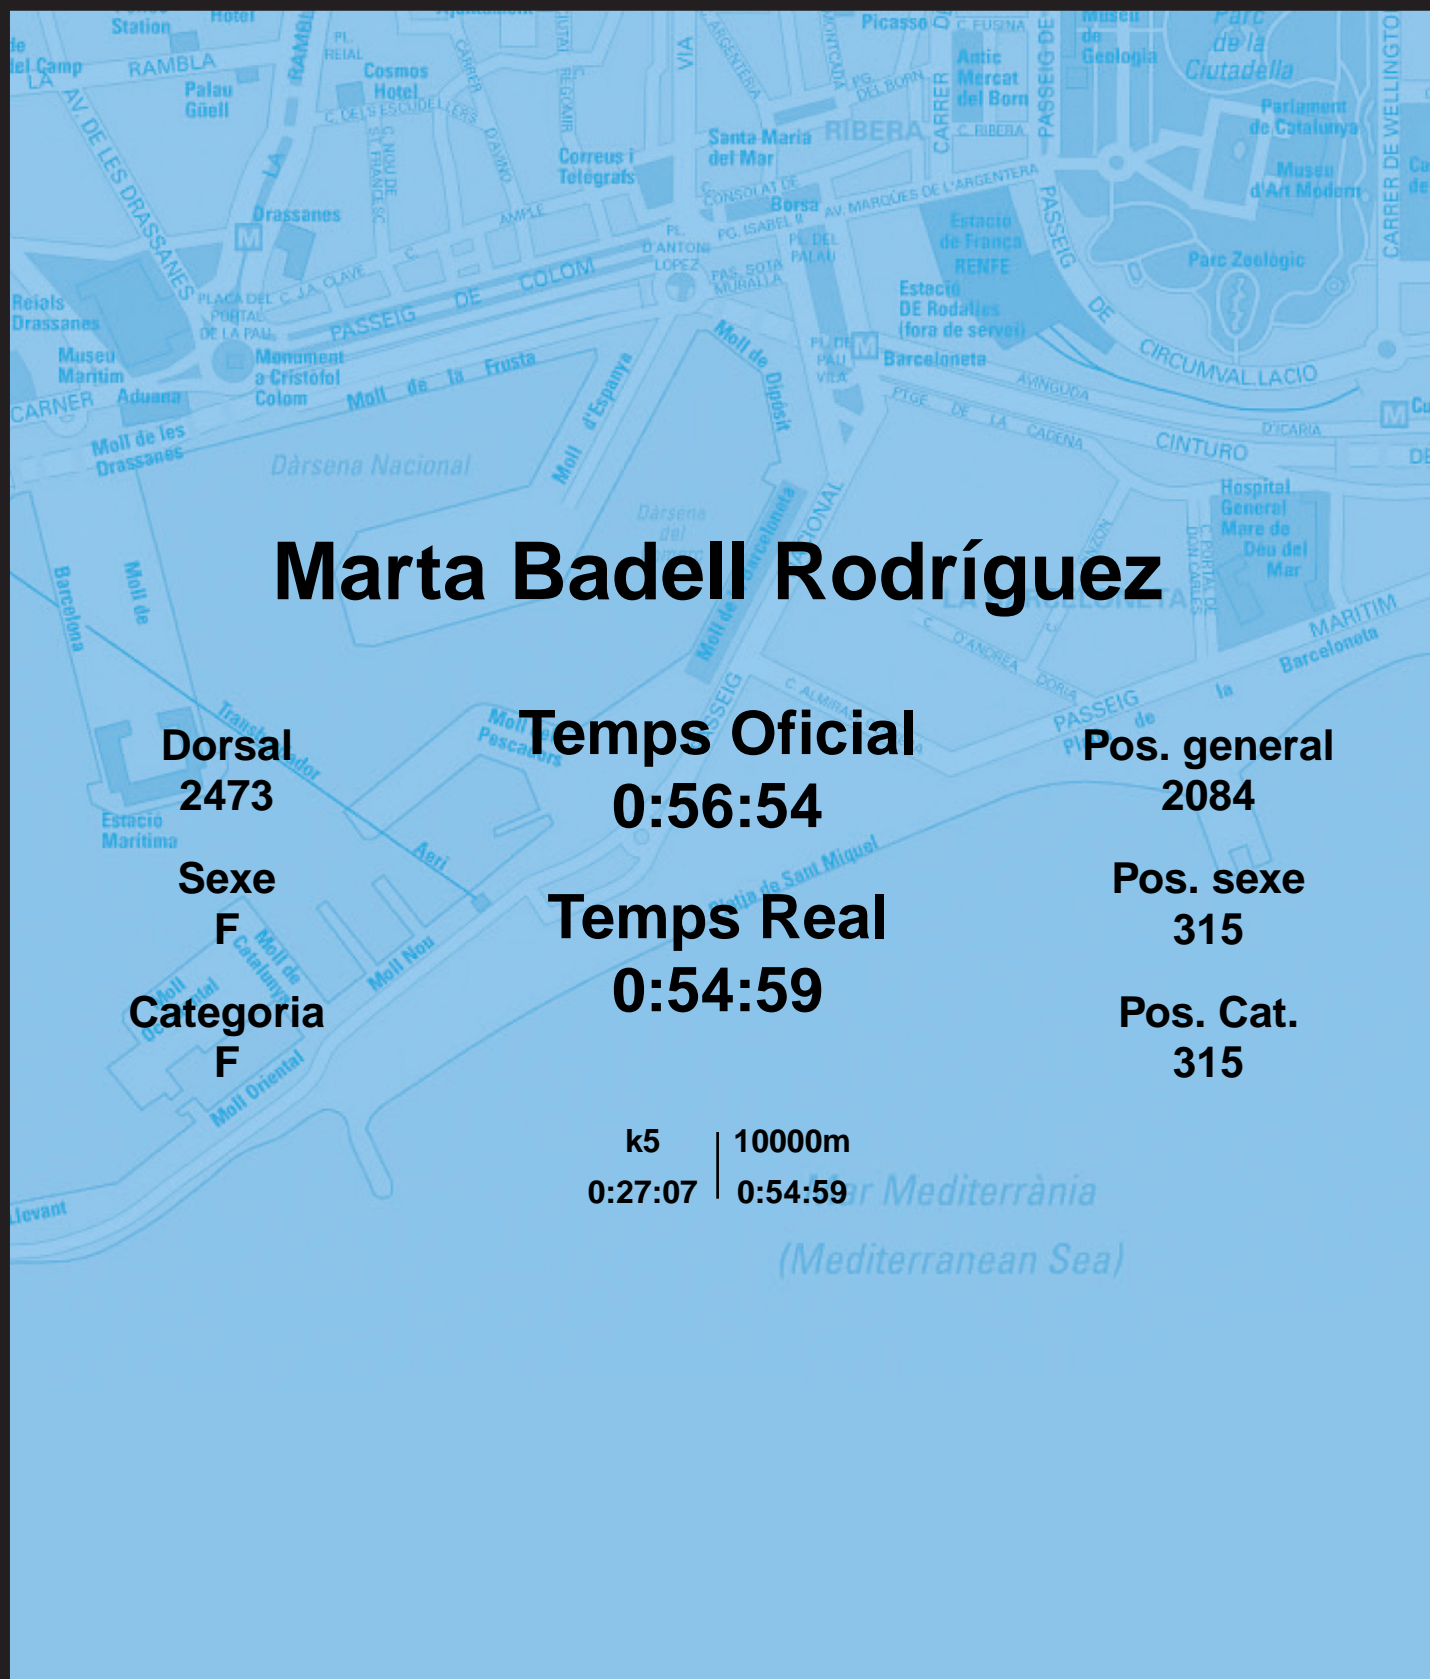

CORREBARRI

Suma't a la festa

16/10/2016

Ajuntament de
Barcelona

Marta Badell Rodríguez

Dorsal
2473

Sexe
F

Categoria
F

Temps Oficial
0:56:54

Temps Real
0:54:59

Pos. general
2084

Pos. sexe
315

Pos. Cat.
315

k5 | 10000m
0:27:07 | 0:54:59

Mar Mediterrània
(Mediterranean Sea)