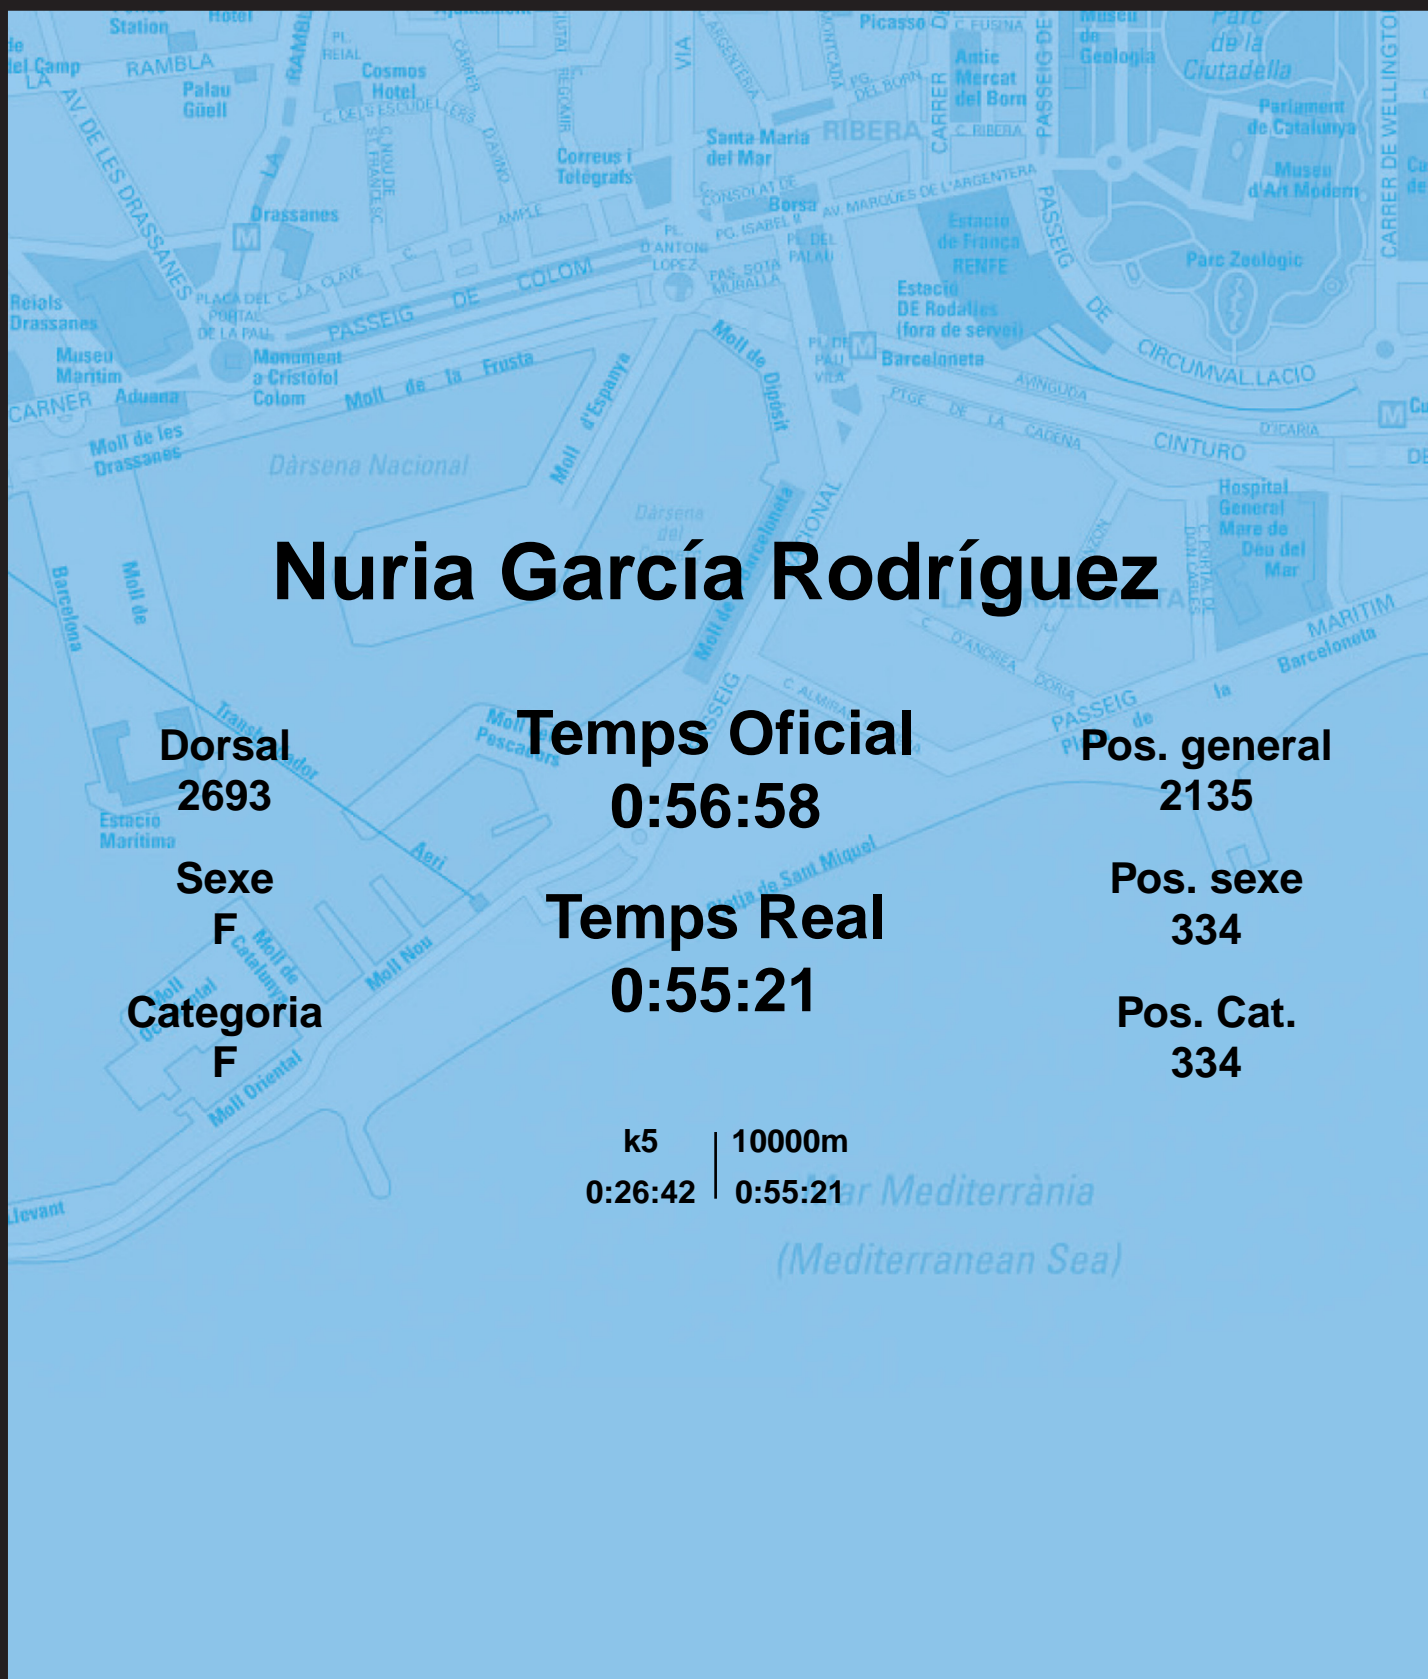

# CORREBARRI

Suma't a la festa

16/10/2016

Ajuntament de Barcelona

## Nuria García Rodríguez

Dorsal  
2693

Sexe  
F

Categoria  
F

Temps Oficial  
0:56:58

Temps Real  
0:55:21

Pos. general  
2135

Pos. sexe  
334

Pos. Cat.  
334

k5 | 10000m  
0:26:42 | 0:55:21

Mar Mediterrània  
(Mediterranean Sea)