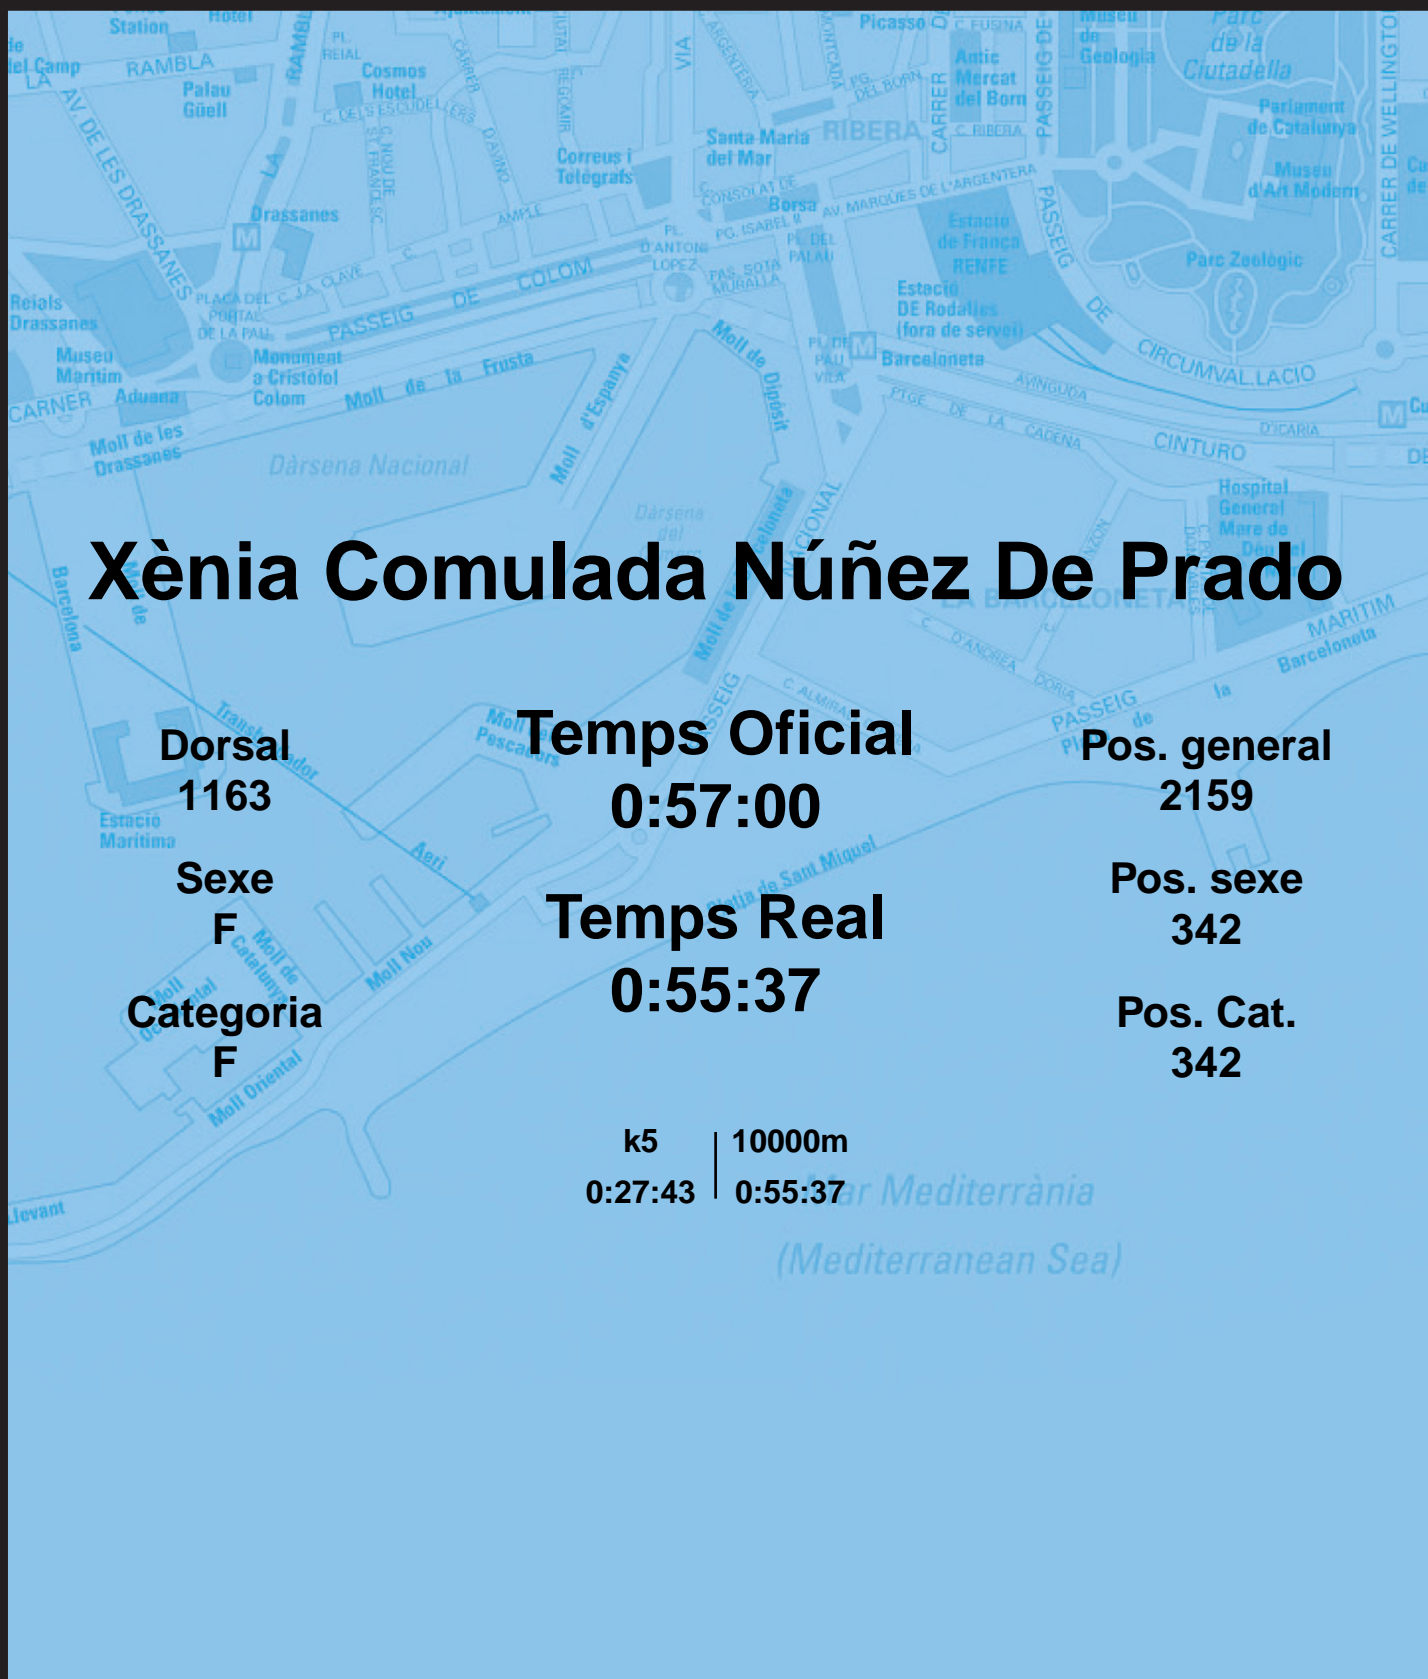

CORREBARRI

Suma't a la festa

16/10/2016

Ajuntament de
Barcelona

Xènia Comulada Núñez De Prado

Dorsal
1163

Sexe
F

Categoria
F

Temps Oficial
0:57:00

Temps Real
0:55:37

Pos. general
2159

Pos. sexe
342

Pos. Cat.
342

k5 | 10000m
0:27:43 | 0:55:37

Mar Mediterrània
(Mediterranean Sea)