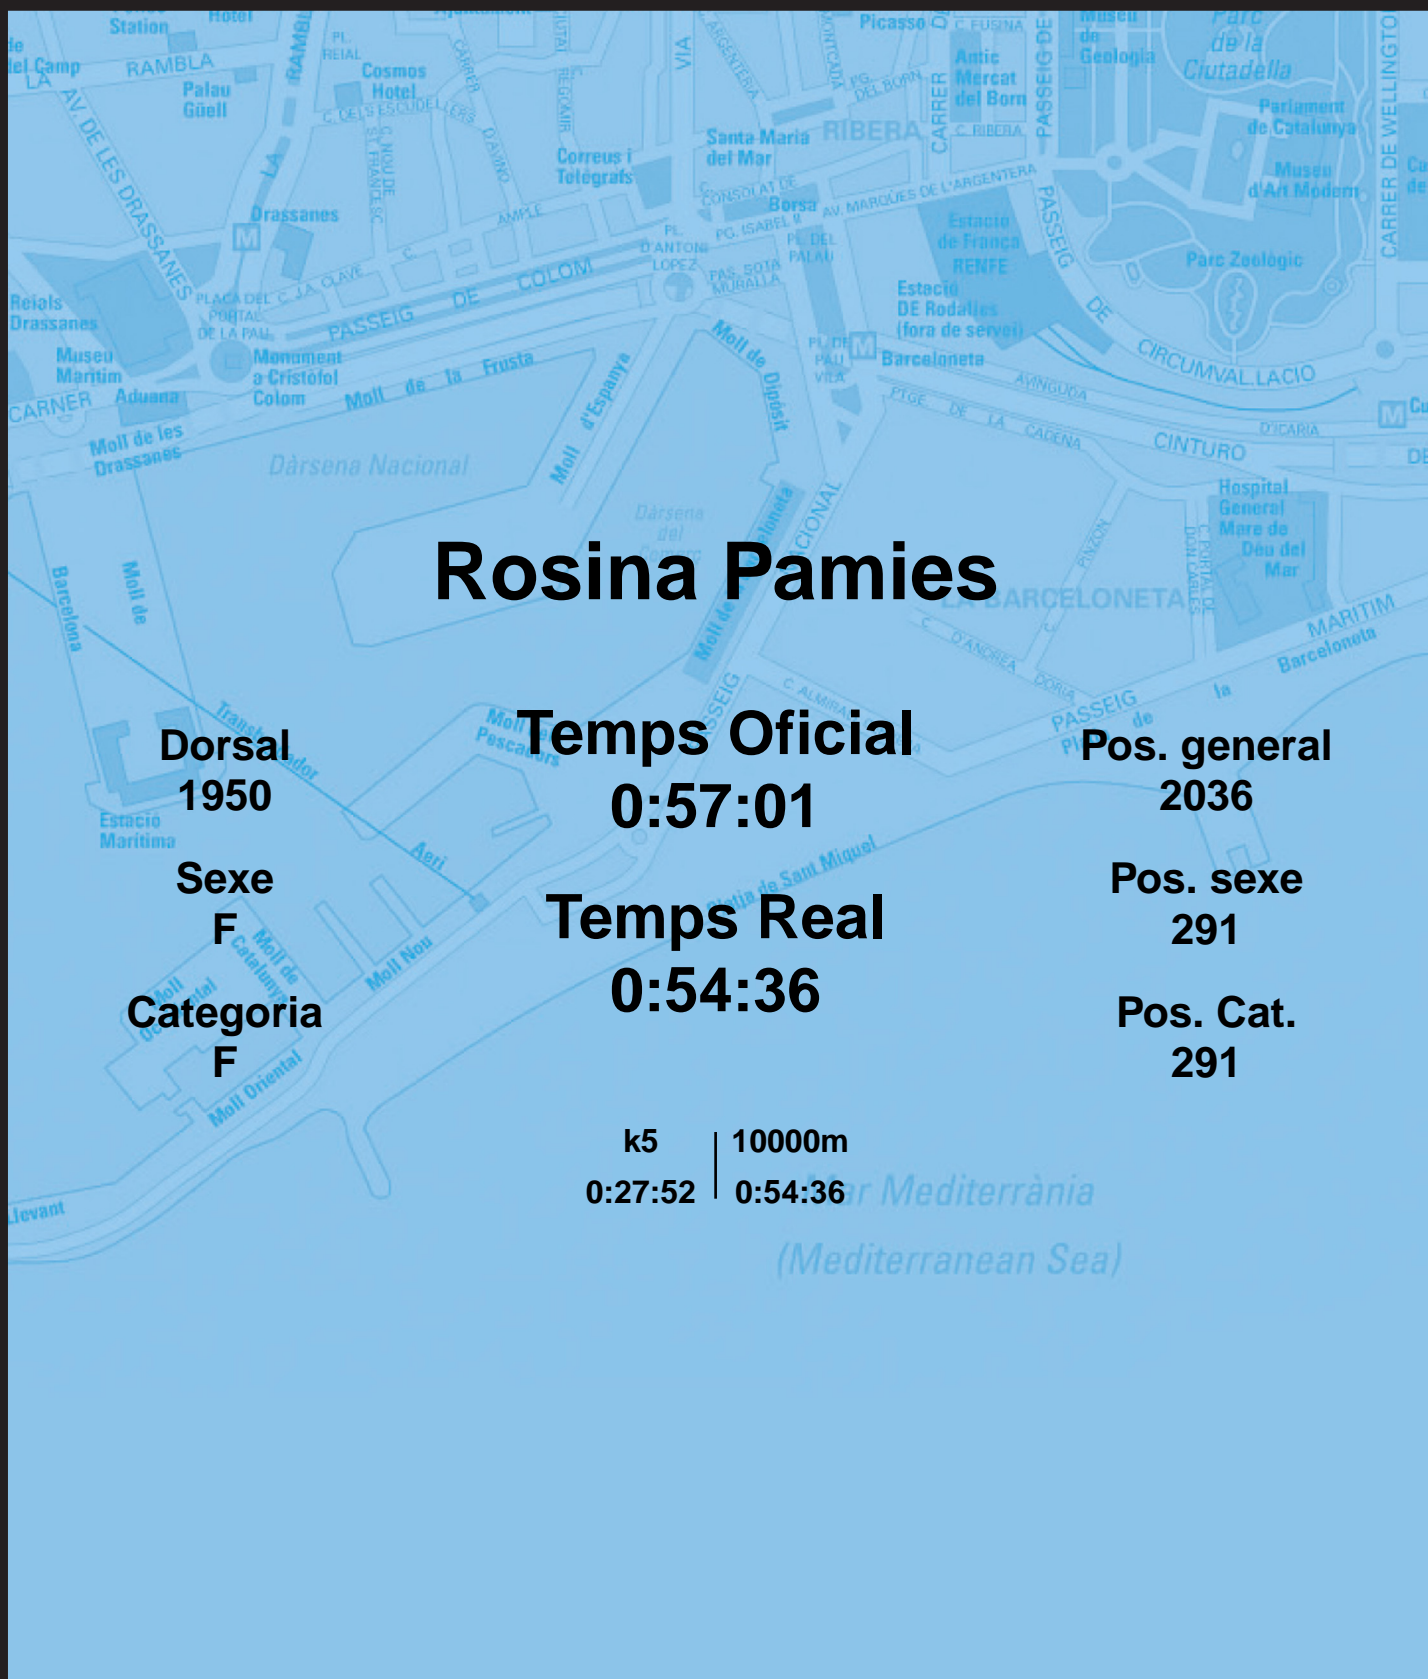

CORREBARRI

Suma't a la festa

16/10/2016

Ajuntament de
Barcelona

Rosina Pamies

Dorsal
1950

Sexe
F

Categoria
F

Temps Oficial
0:57:01

Temps Real
0:54:36

Pos. general
2036

Pos. sexe
291

Pos. Cat.
291

k5 | 10000m
0:27:52 | 0:54:36

Mar Mediterrània
(Mediterranean Sea)