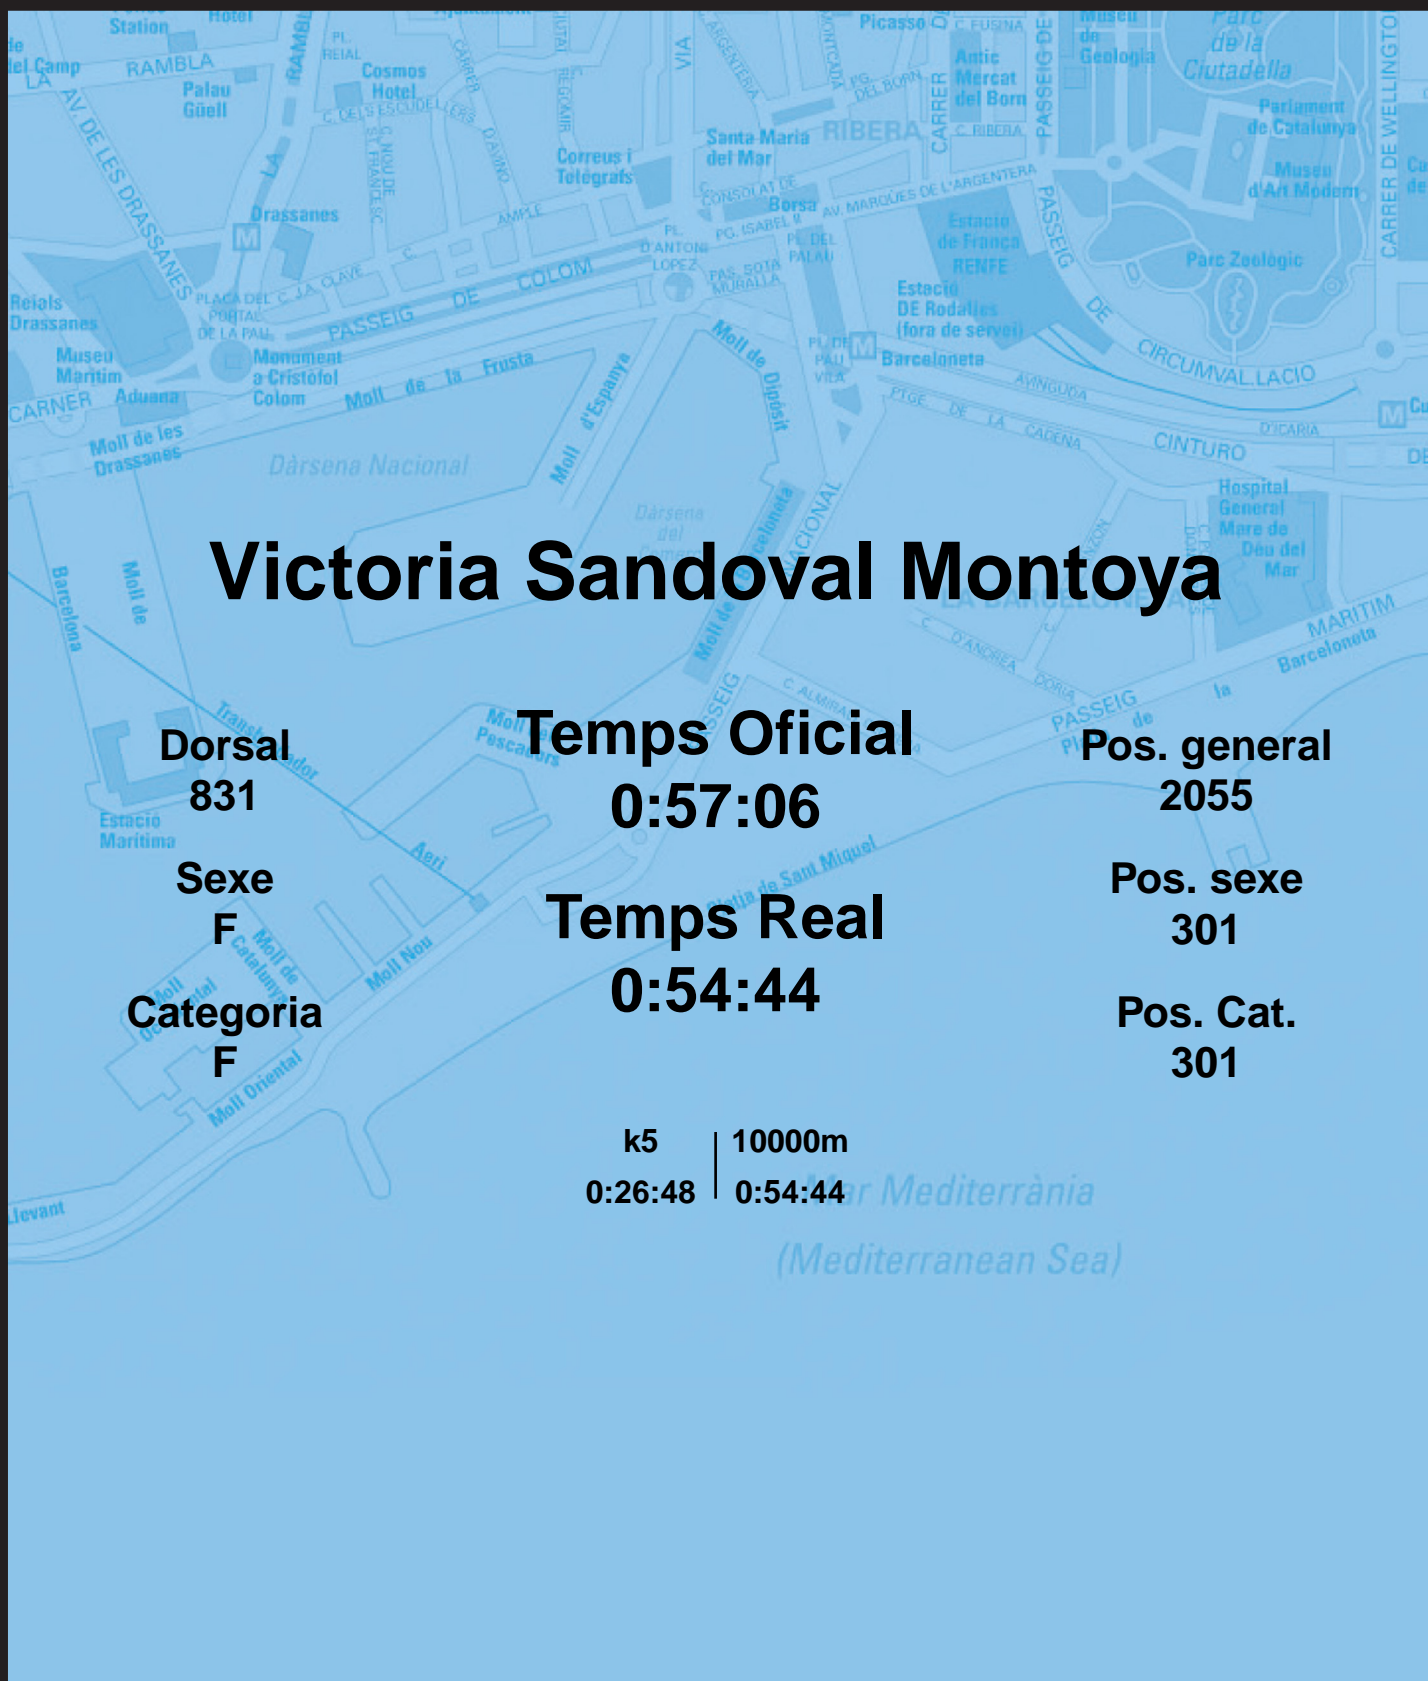

CORREBARRI

Suma't a la festa

16/10/2016

Ajuntament de Barcelona

Victoria Sandoval Montoya

Dorsal
831

Sexe
F

Categoria
F

Temps Oficial
0:57:06

Temps Real
0:54:44

Pos. general
2055

Pos. sexe
301

Pos. Cat.
301

k5 | 10000m
0:26:48 | 0:54:44

Mar Mediterrània
(Mediterranean Sea)