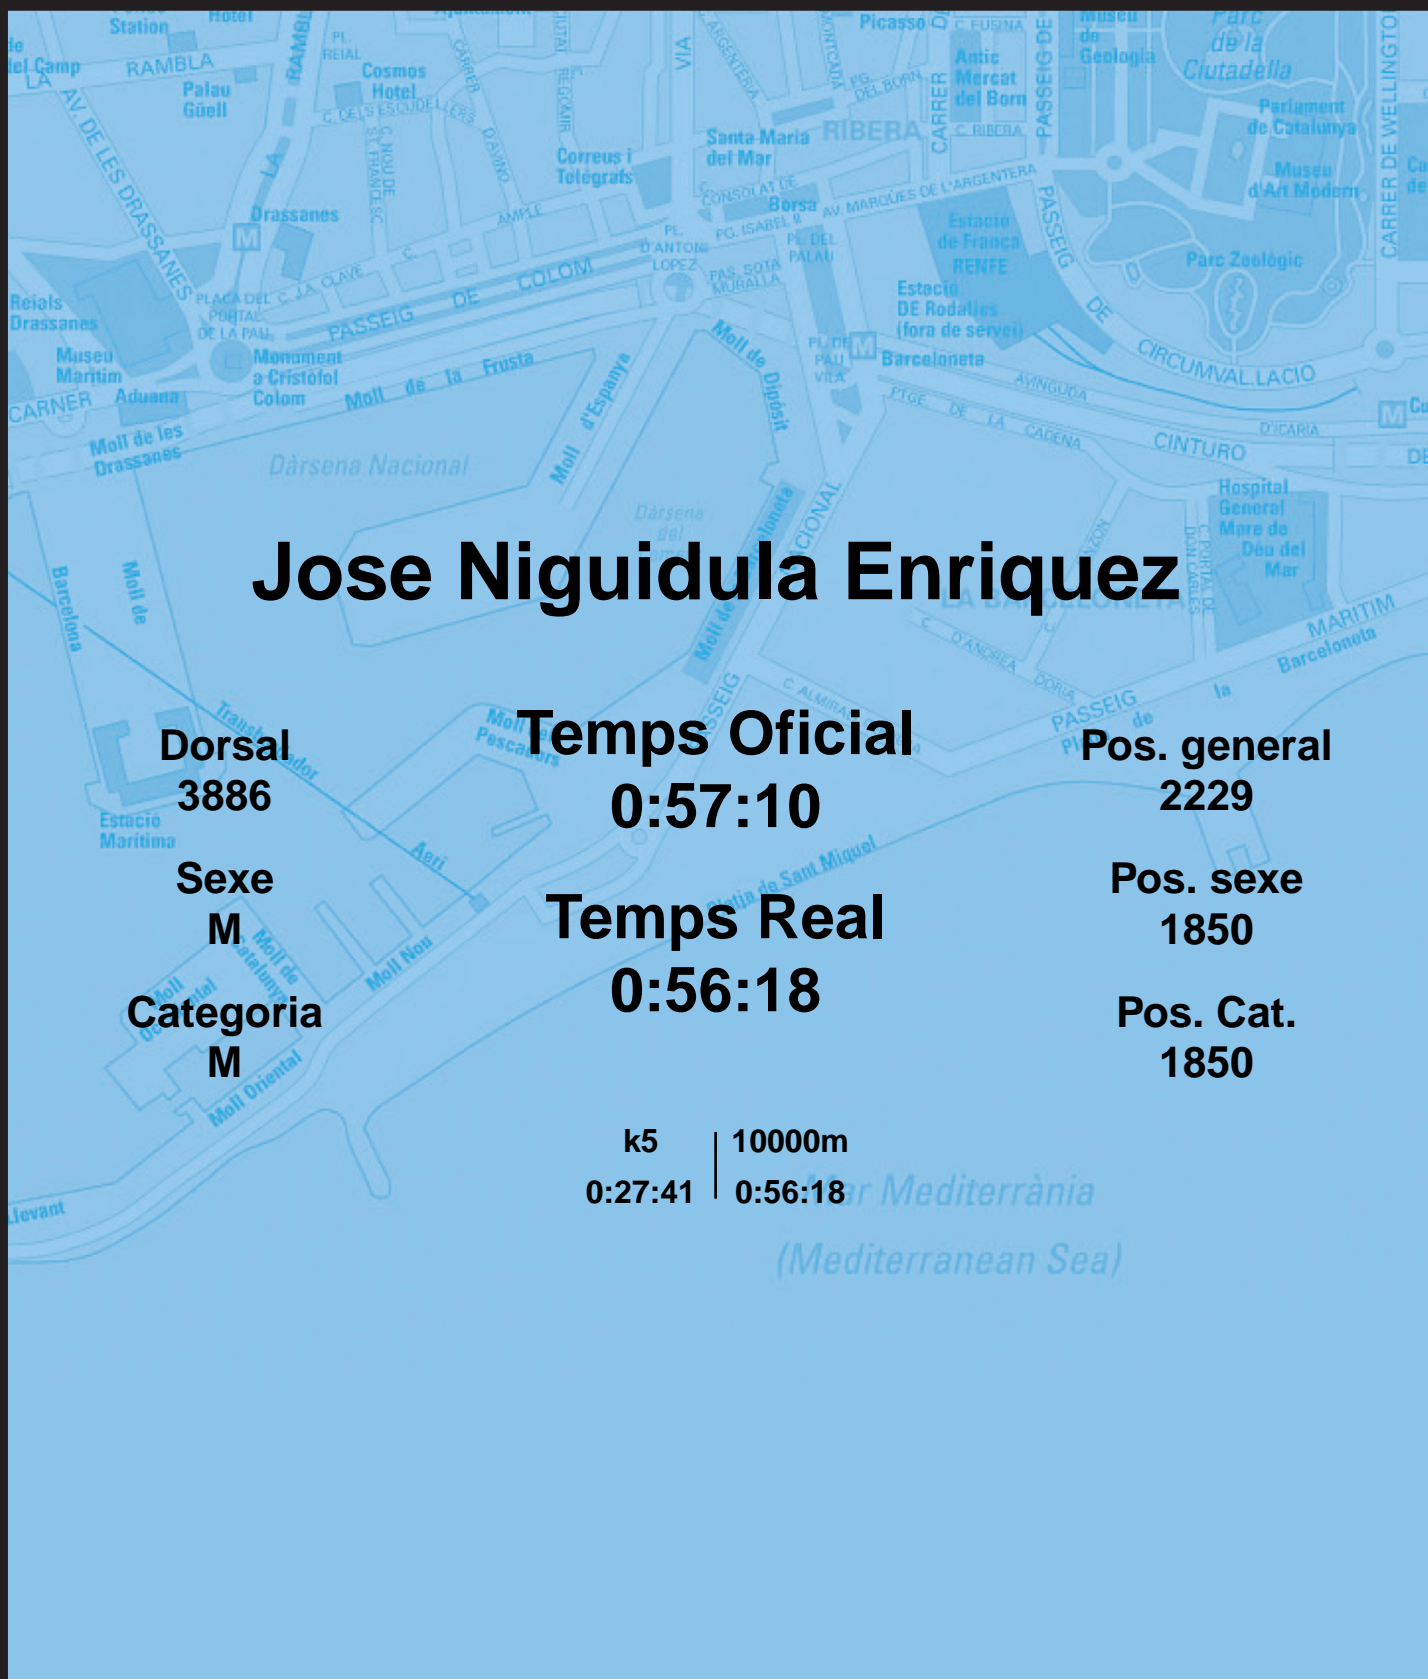

CORREBARRI

Suma't a la festa

16/10/2016

Ajuntament de
Barcelona

Jose Niguidula Enriquez

Dorsal
3886

Sexe
M

Categoria
M

Temps Oficial
0:57:10

Temps Real
0:56:18

Pos. general
2229

Pos. sexe
1850

Pos. Cat.
1850

k5 | 10000m
0:27:41 | 0:56:18

Mar Mediterrània
(Mediterranean Sea)