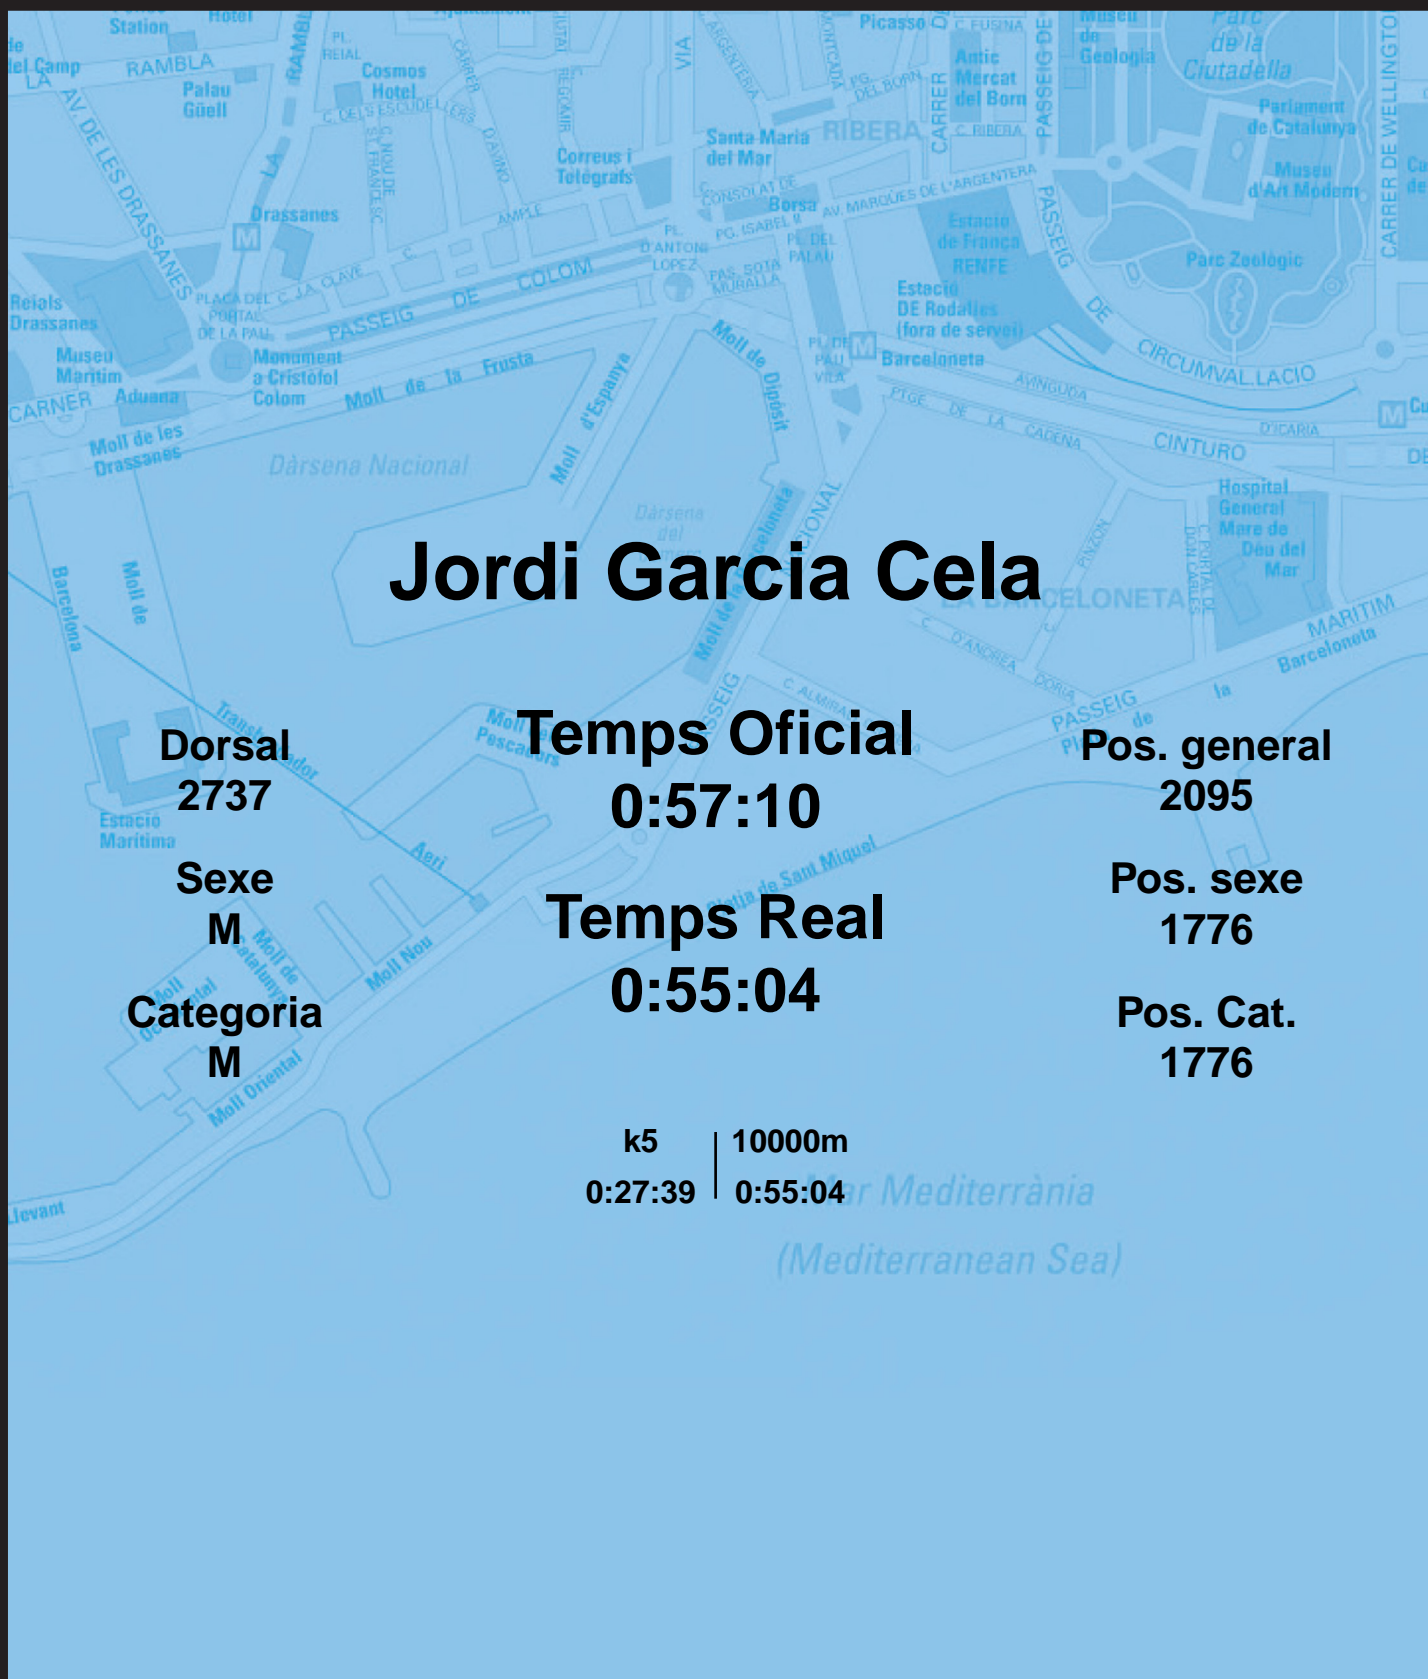

CORREBARRI

Suma't a la festa
16/10/2016

Ajuntament de
Barcelona

Jordi Garcia Cela

Dorsal
2737

Sexe
M

Categoria
M

Temps Oficial
0:57:10

Temps Real
0:55:04

Pos. general
2095

Pos. sexe
1776

Pos. Cat.
1776

k5 | 10000m
0:27:39 | 0:55:04

Mar Mediterrània
(Mediterranean Sea)