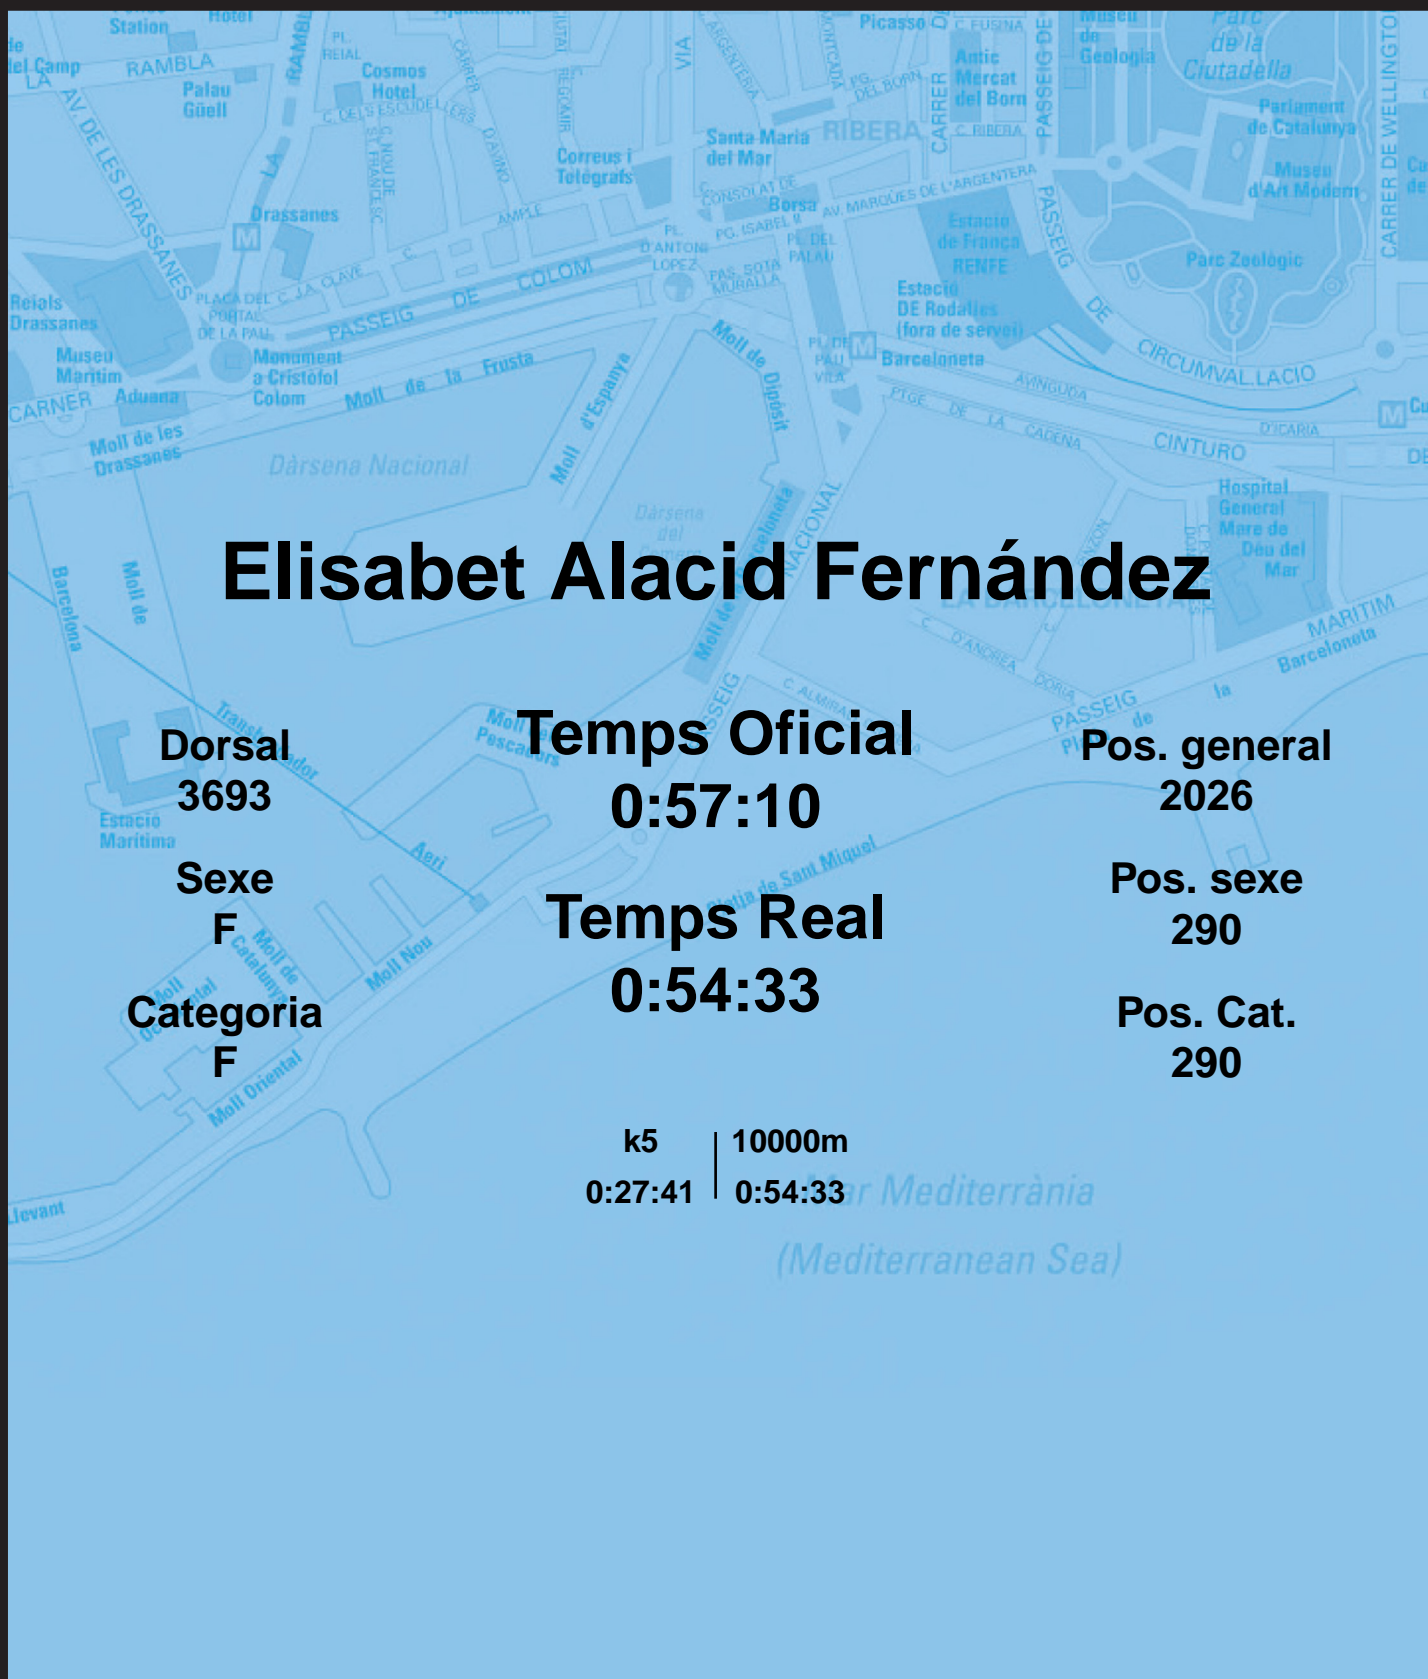

# CORREBARRI

Suma't a la festa  
16/10/2016

Ajuntament de  
Barcelona

## Elisabet Alacid Fernández

Dorsal  
3693

Sexe  
F

Categoria  
F

Temps Oficial  
0:57:10

Temps Real  
0:54:33

Pos. general  
2026

Pos. sexe  
290

Pos. Cat.  
290

k5 | 10000m  
0:27:41 | 0:54:33

Mar Mediterrània  
(Mediterranean Sea)