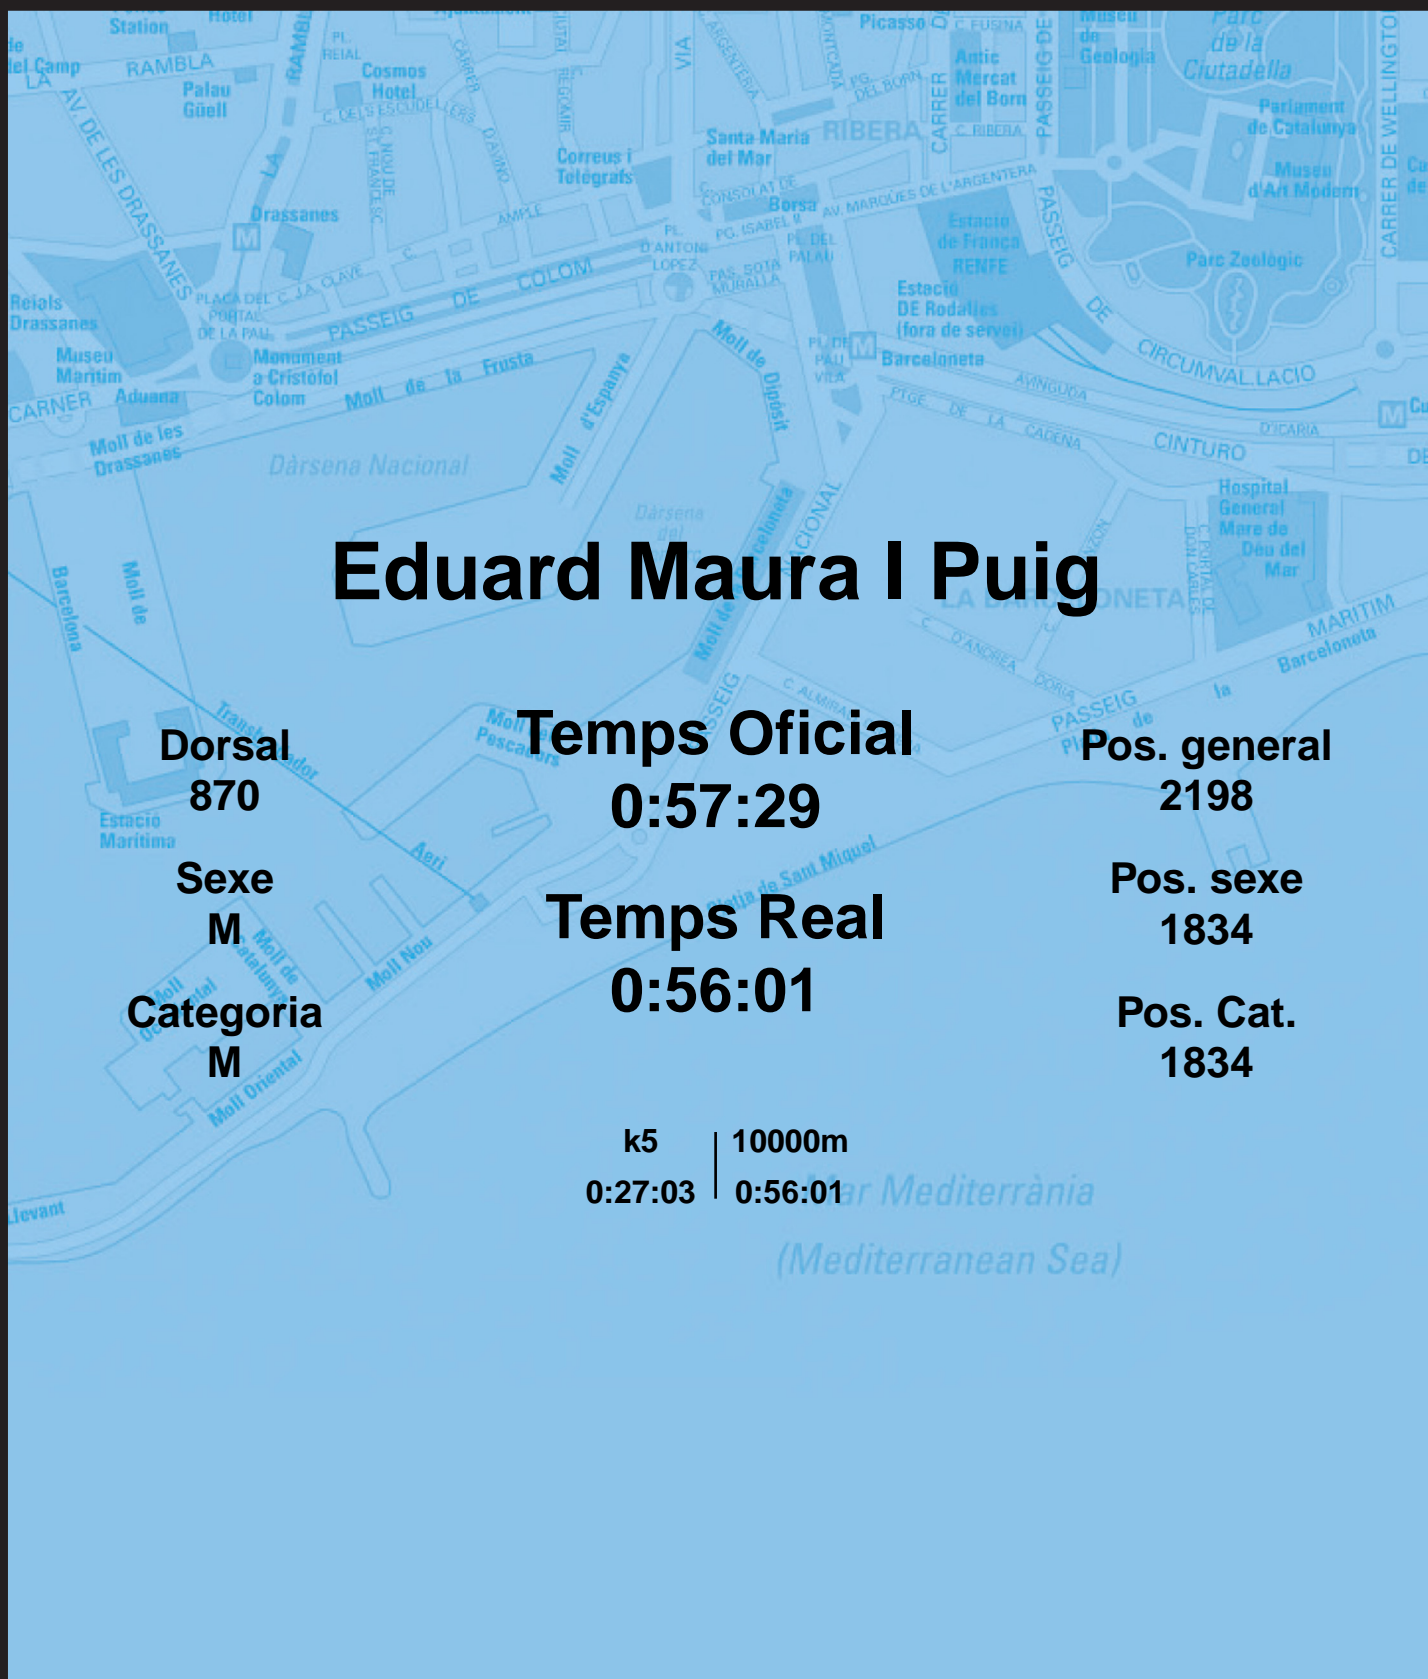

CORREBARRI

Suma't a la festa

16/10/2016

Ajuntament de Barcelona

Eduard Maura I Puig

Dorsal
870

Sexe
M

Categoria
M

Temps Oficial
0:57:29

Temps Real
0:56:01

Pos. general
2198

Pos. sexe
1834

Pos. Cat.
1834

k5 | 10000m
0:27:03 | 0:56:01

Mar Mediterrània
(Mediterranean Sea)