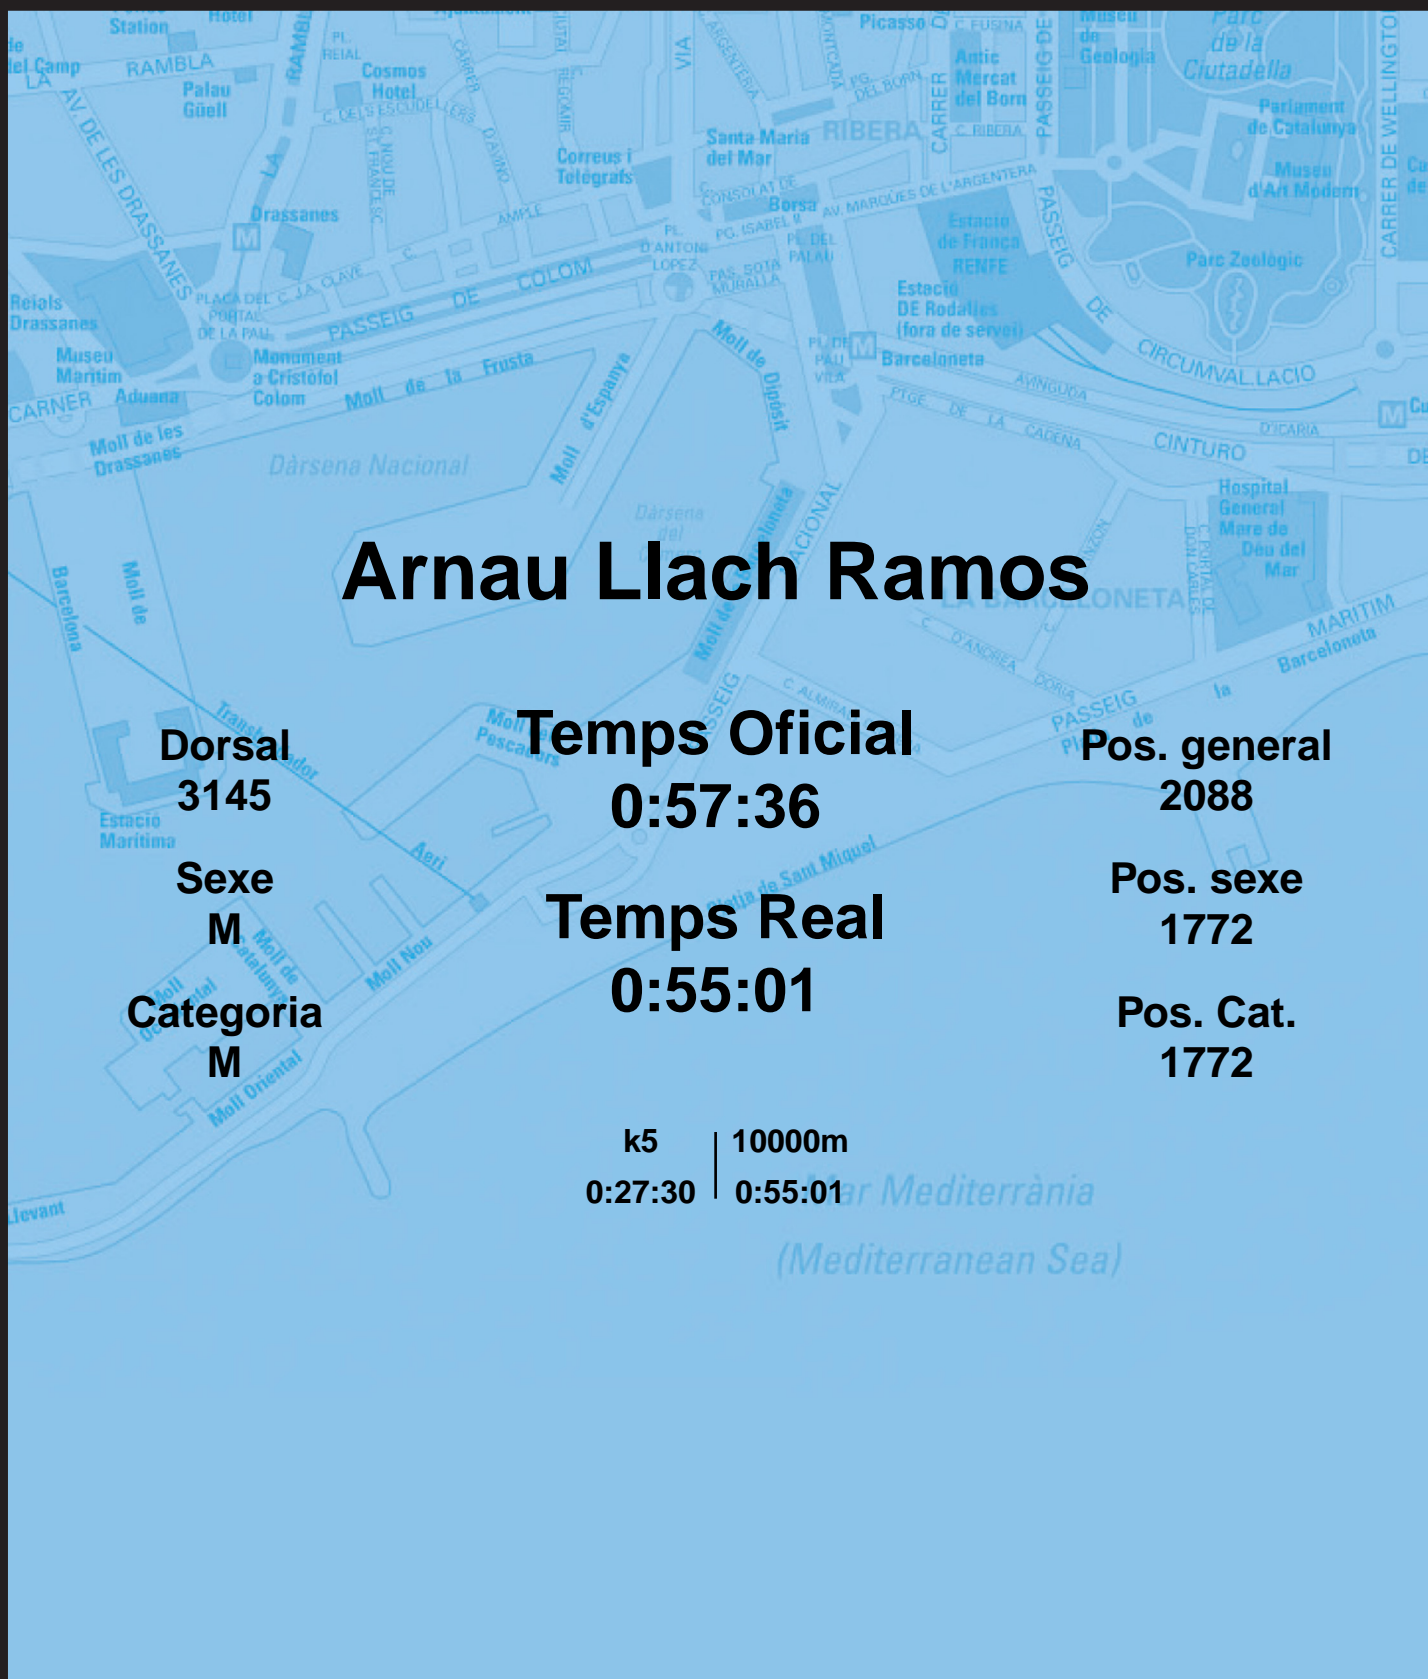

CORREBARRI

Suma't a la festa

16/10/2016

Ajuntament de
Barcelona

Arnau Llach Ramos

Dorsal
3145

Sexe
M

Categoria
M

Temps Oficial
0:57:36

Temps Real
0:55:01

Pos. general
2088

Pos. sexe
1772

Pos. Cat.
1772

k5 | 10000m
0:27:30 | 0:55:01

Mar Mediterrània
(Mediterranean Sea)