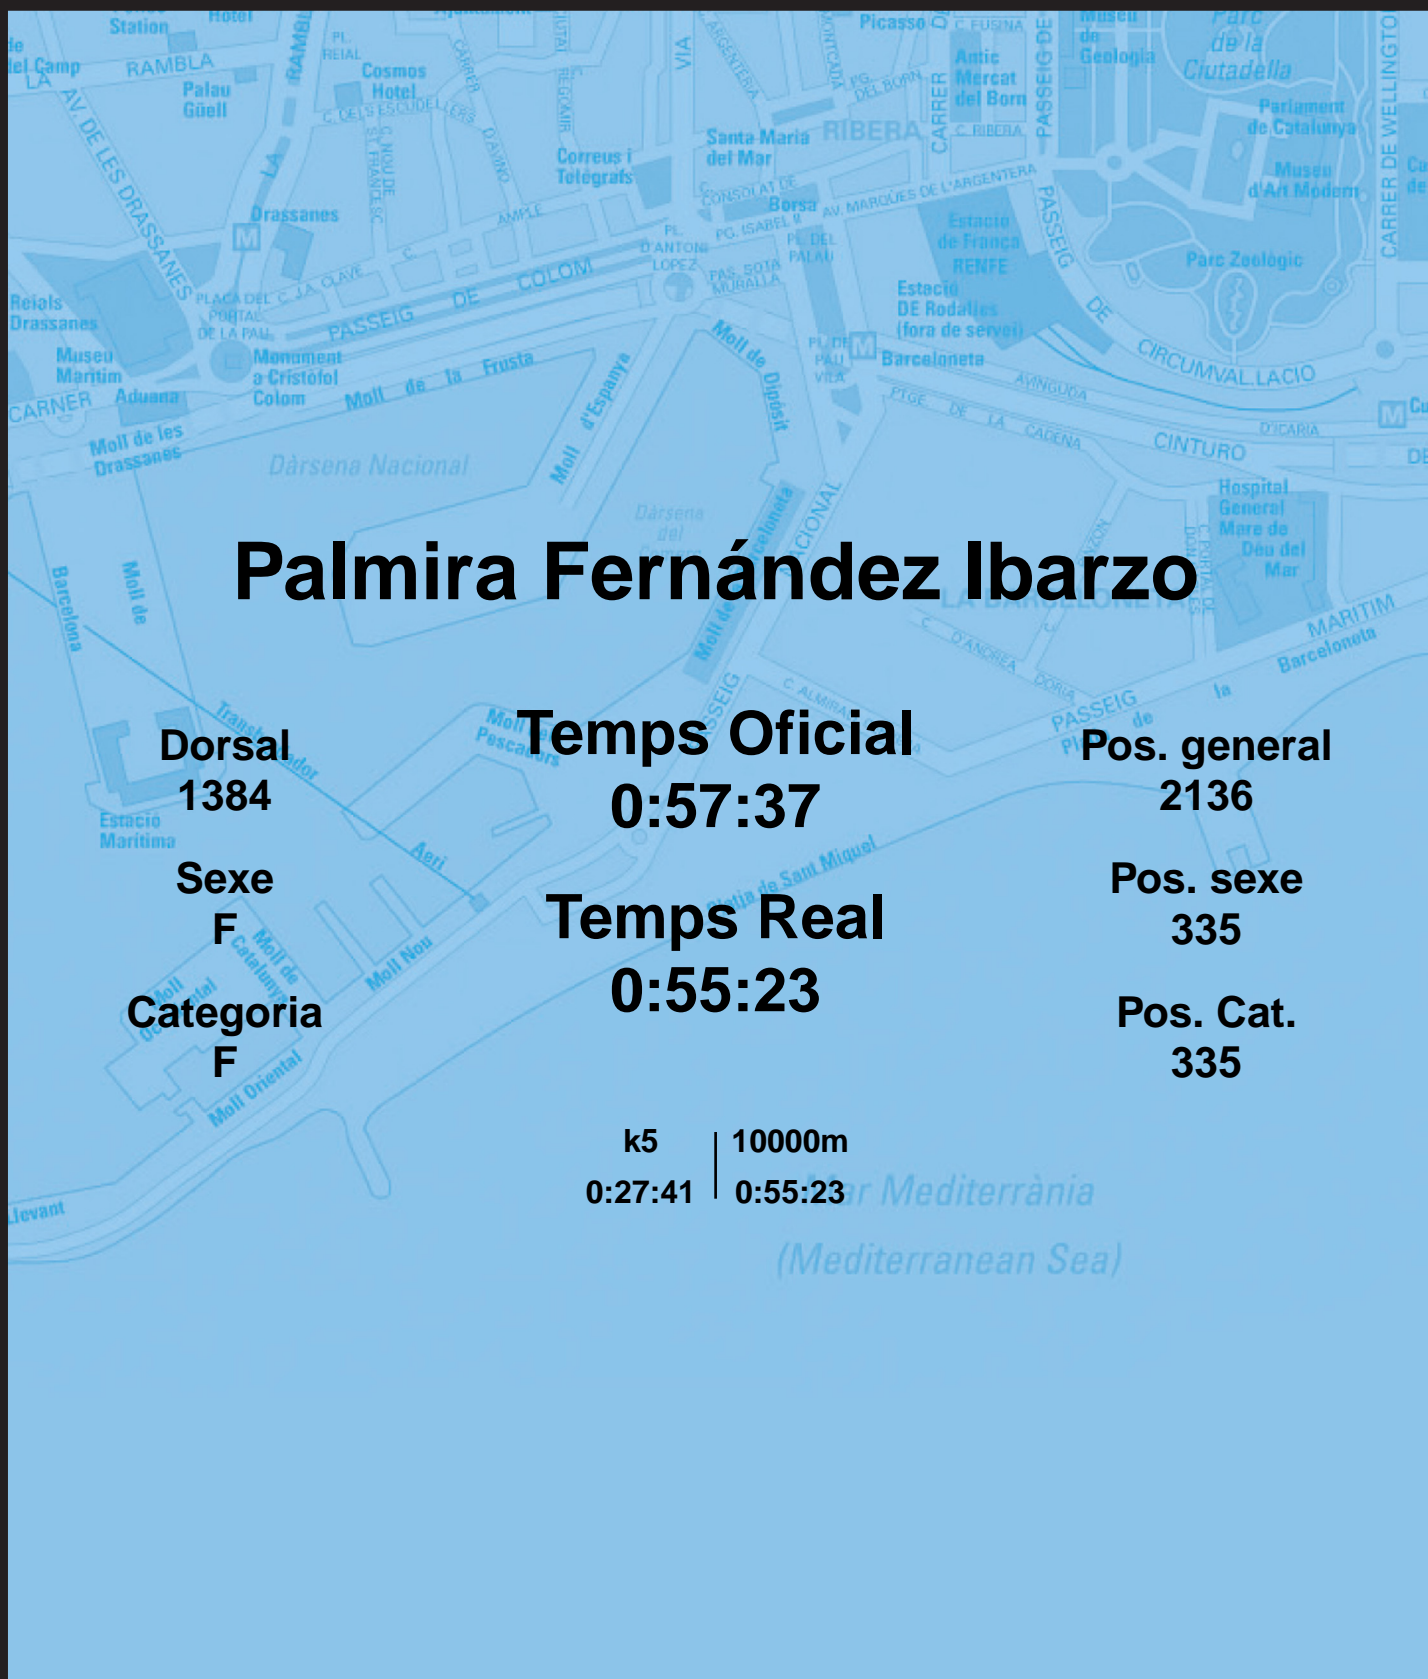

# CORREBARRI

Suma't a la festa  
16/10/2016

Ajuntament de  
Barcelona

## Palmira Fernández Ibarzo

Dorsal  
1384

Sexe  
F

Categoria  
F

Temps Oficial  
0:57:37

Temps Real  
0:55:23

Pos. general  
2136

Pos. sexe  
335

Pos. Cat.  
335

k5 | 10000m  
0:27:41 | 0:55:23

Mar Mediterrània  
(Mediterranean Sea)