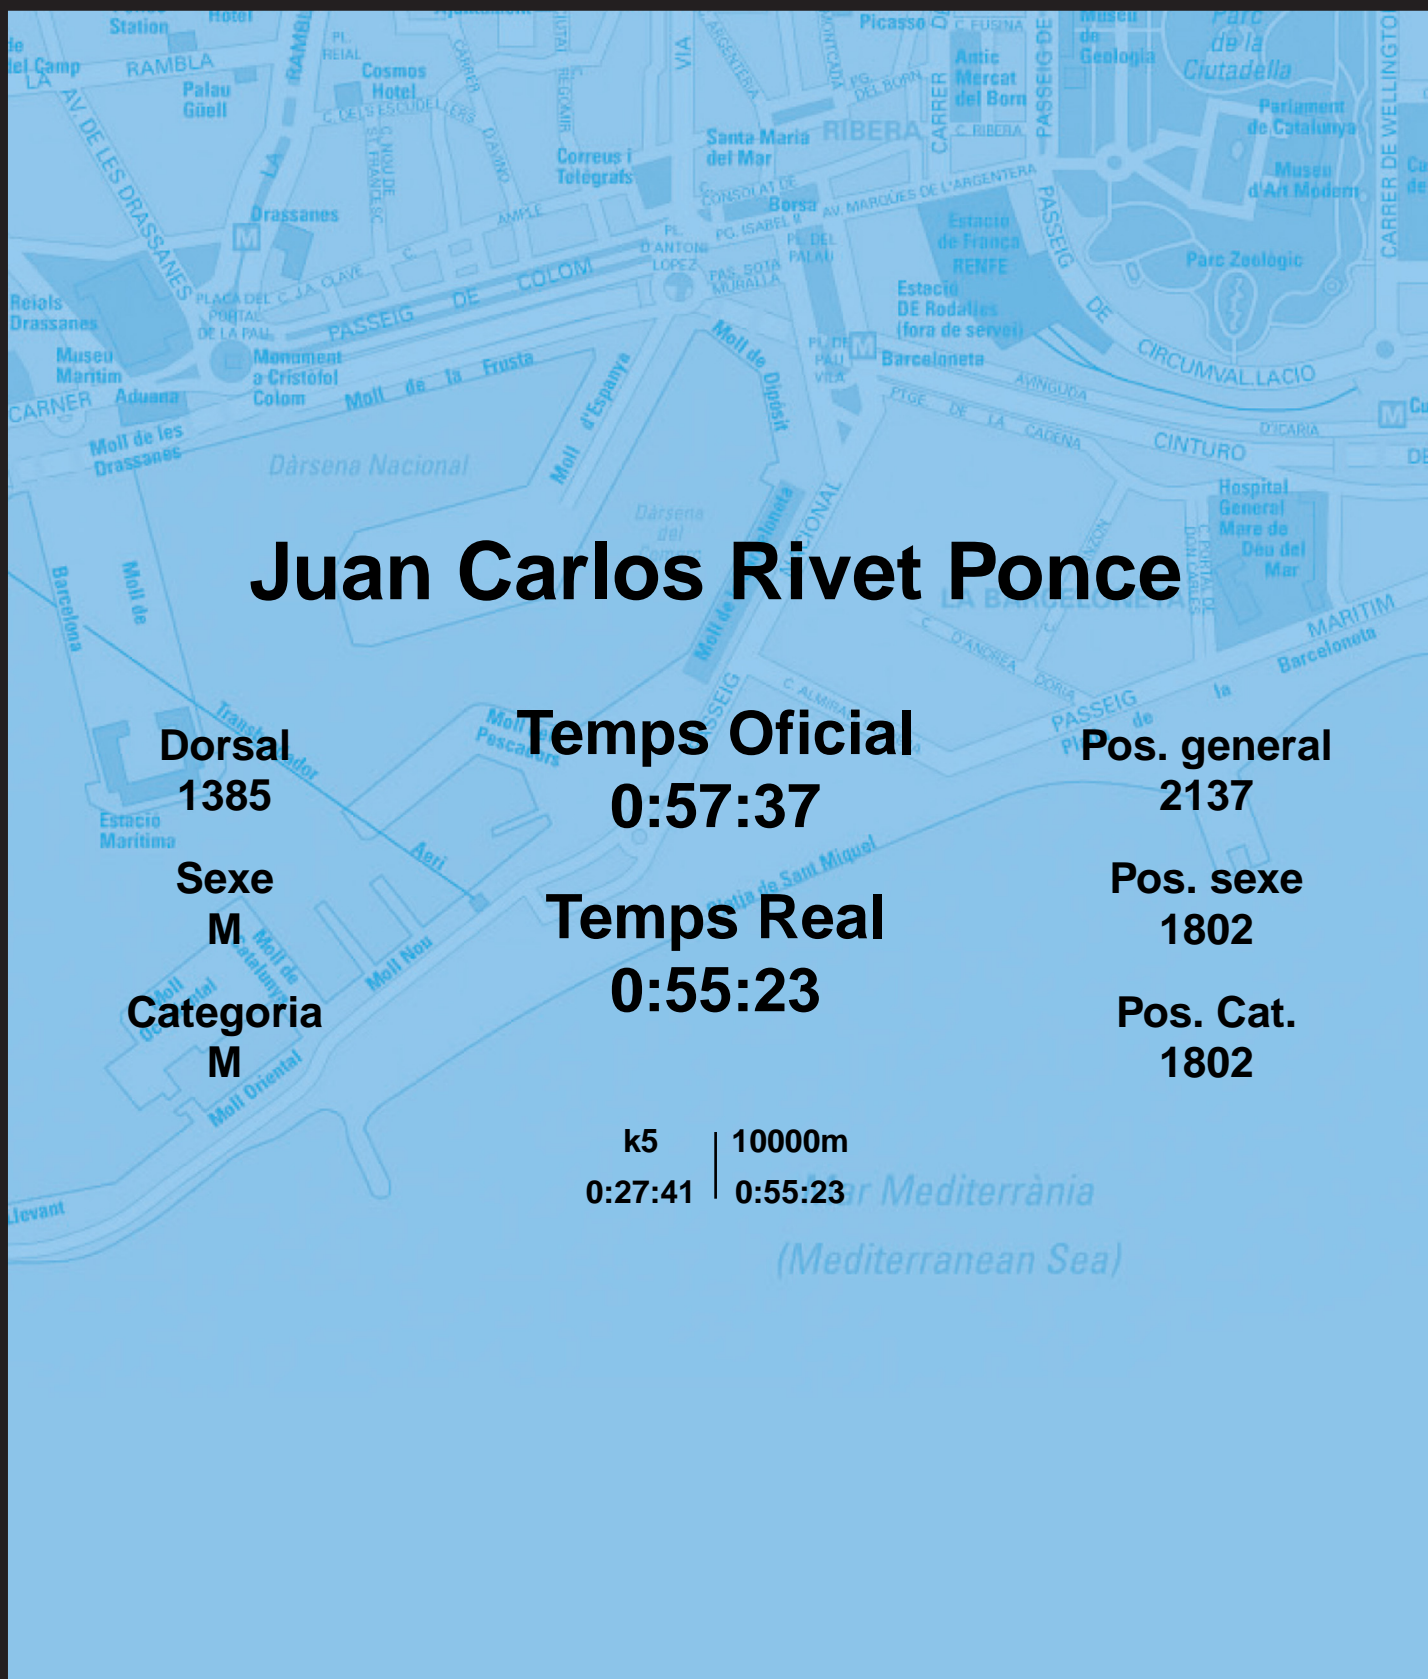

CORREBARRI

Suma't a la festa

16/10/2016

Ajuntament de
Barcelona

Juan Carlos Rivet Ponce

Dorsal
1385

Sexe
M

Categoria
M

Temps Oficial
0:57:37

Temps Real
0:55:23

Pos. general
2137

Pos. sexe
1802

Pos. Cat.
1802

k5 | 10000m
0:27:41 | 0:55:23

Mar Mediterrània
(Mediterranean Sea)