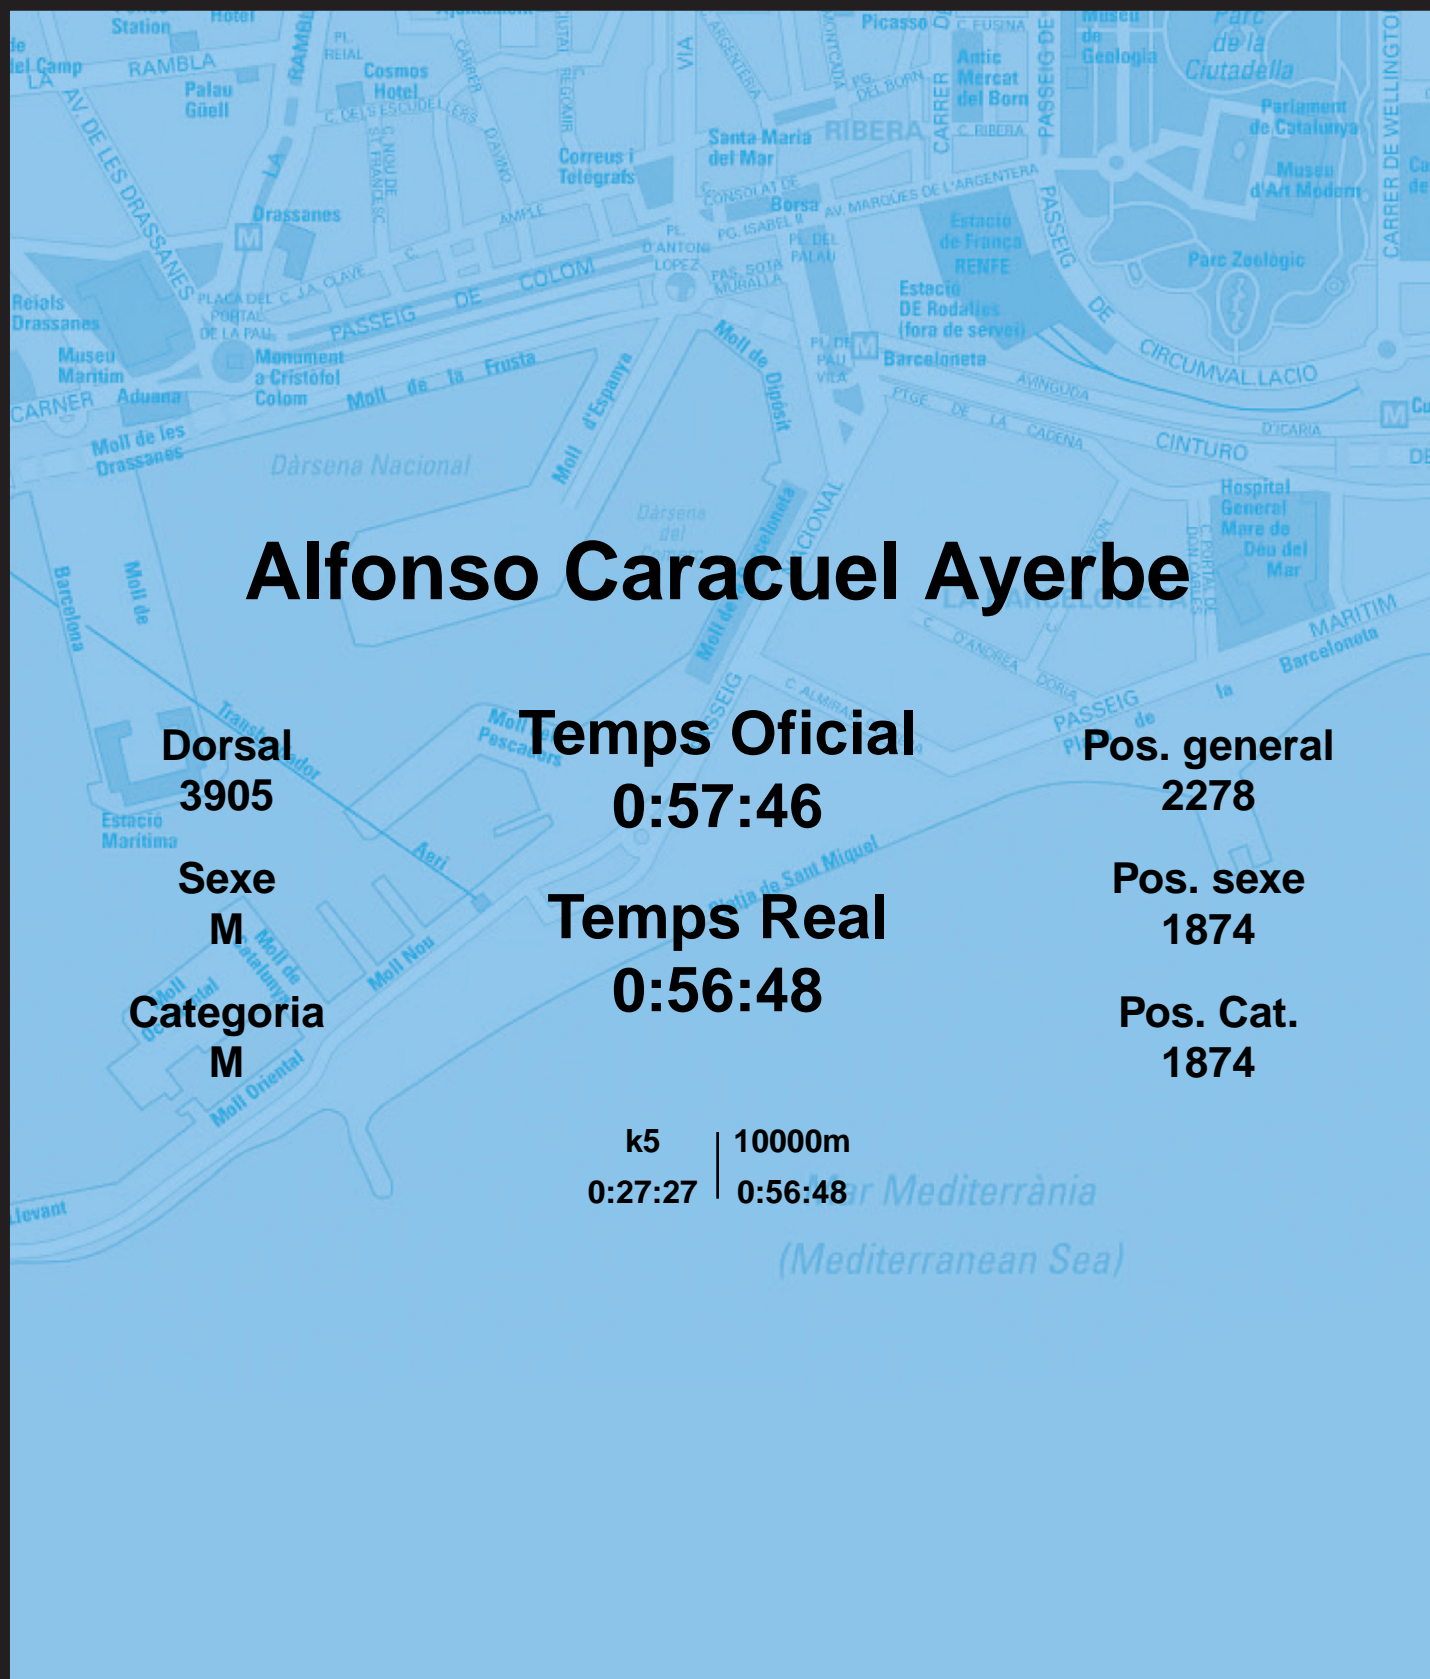

CORREBARRI

Suma't a la festa
16/10/2016

Ajuntament de
Barcelona

Alfonso Caracuel Ayerbe

Dorsal
3905

Sexe
M

Categoria
M

Temps Oficial
0:57:46

Temps Real
0:56:48

Pos. general
2278

Pos. sexe
1874

Pos. Cat.
1874

k5 | 10000m
0:27:27 | 0:56:48

Mar Mediterrània
(Mediterranean Sea)