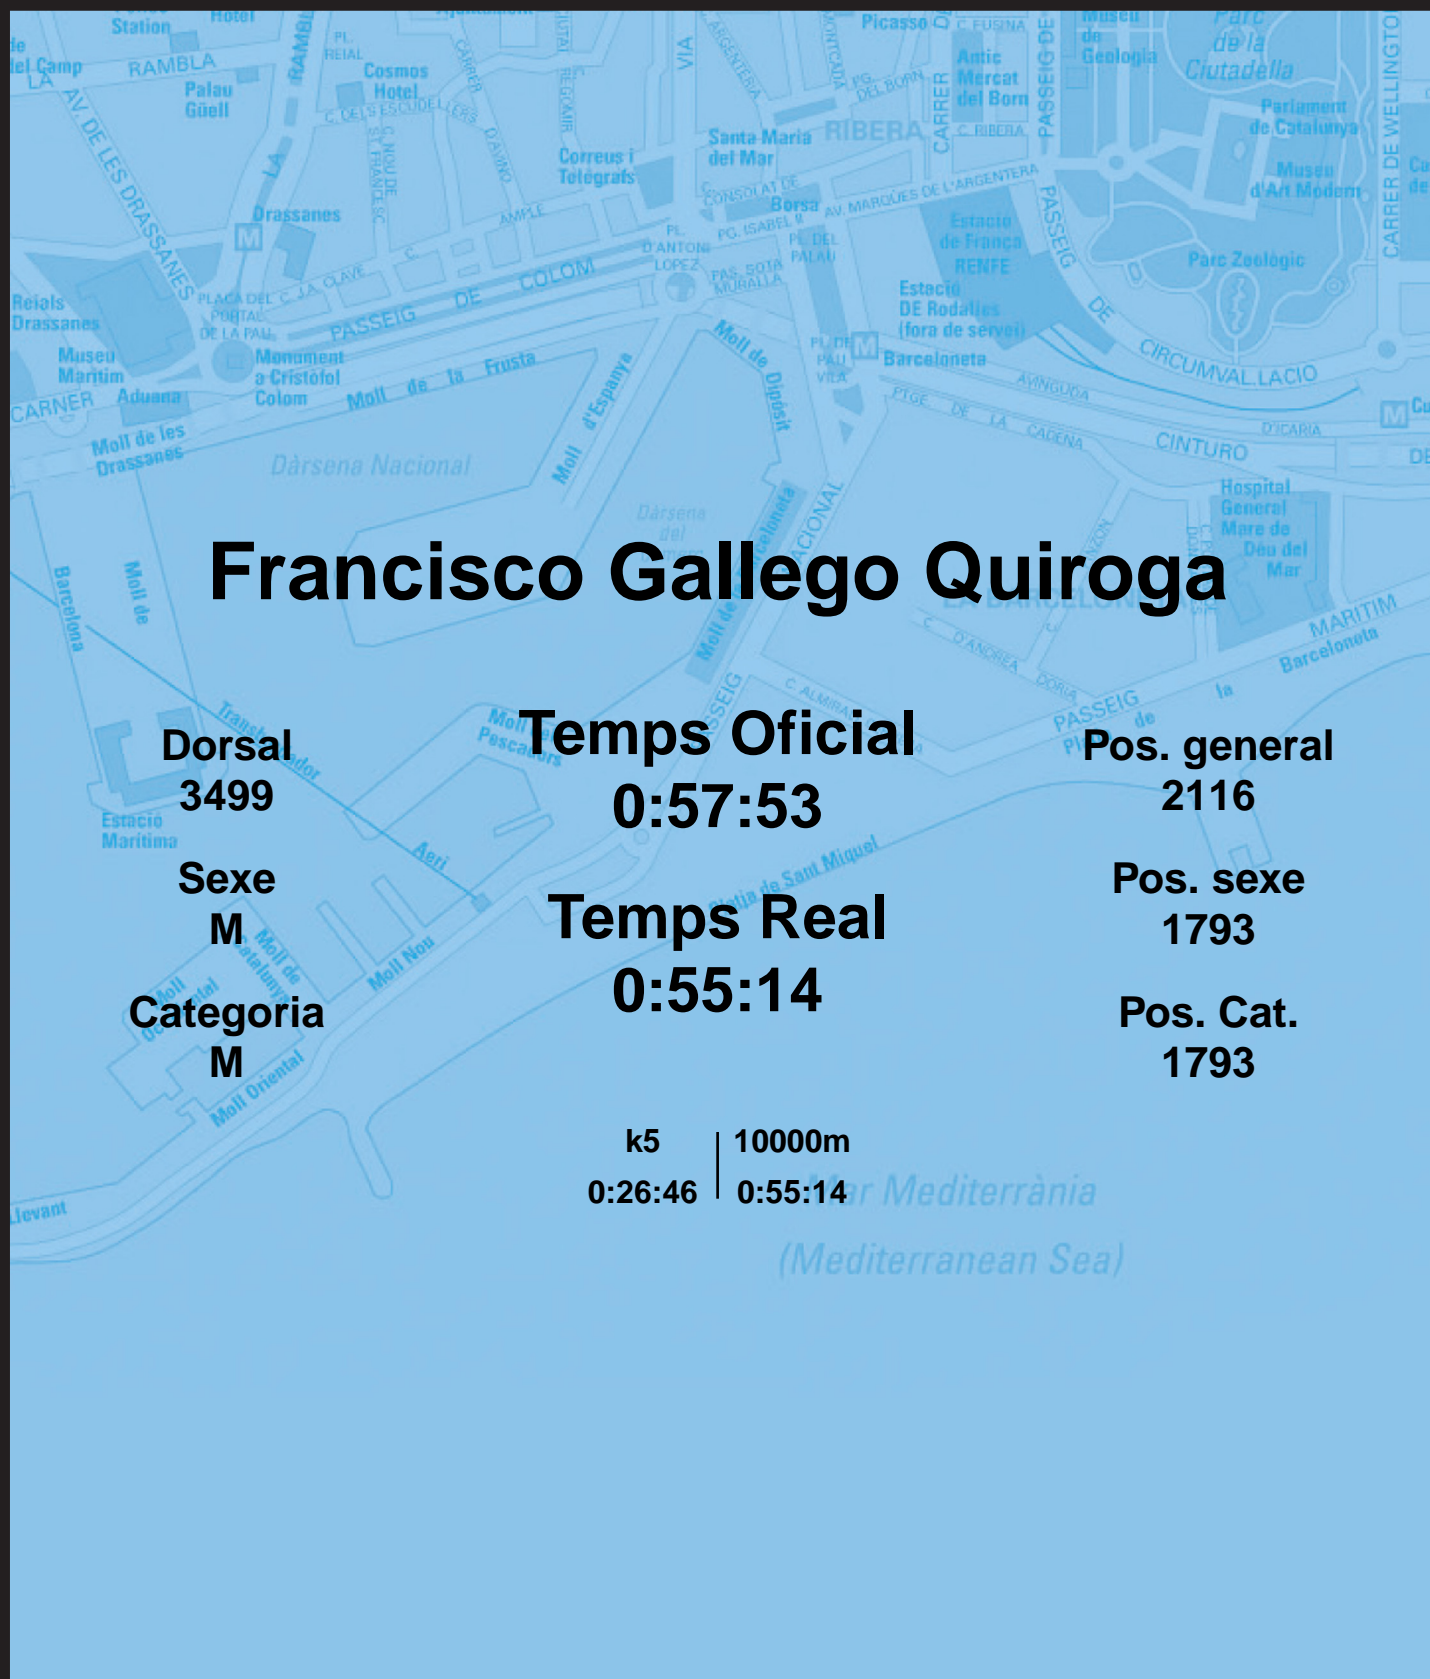

CORREBARRI

Suma't a la festa

16/10/2016

Ajuntament de
Barcelona

Francisco Gallego Quiroga

Dorsal
3499

Sexe
M

Categoria
M

Temps Oficial
0:57:53

Temps Real
0:55:14

Pos. general
2116

Pos. sexe
1793

Pos. Cat.
1793

k5 | 10000m
0:26:46 | 0:55:14

Mar Mediterrània
(Mediterranean Sea)