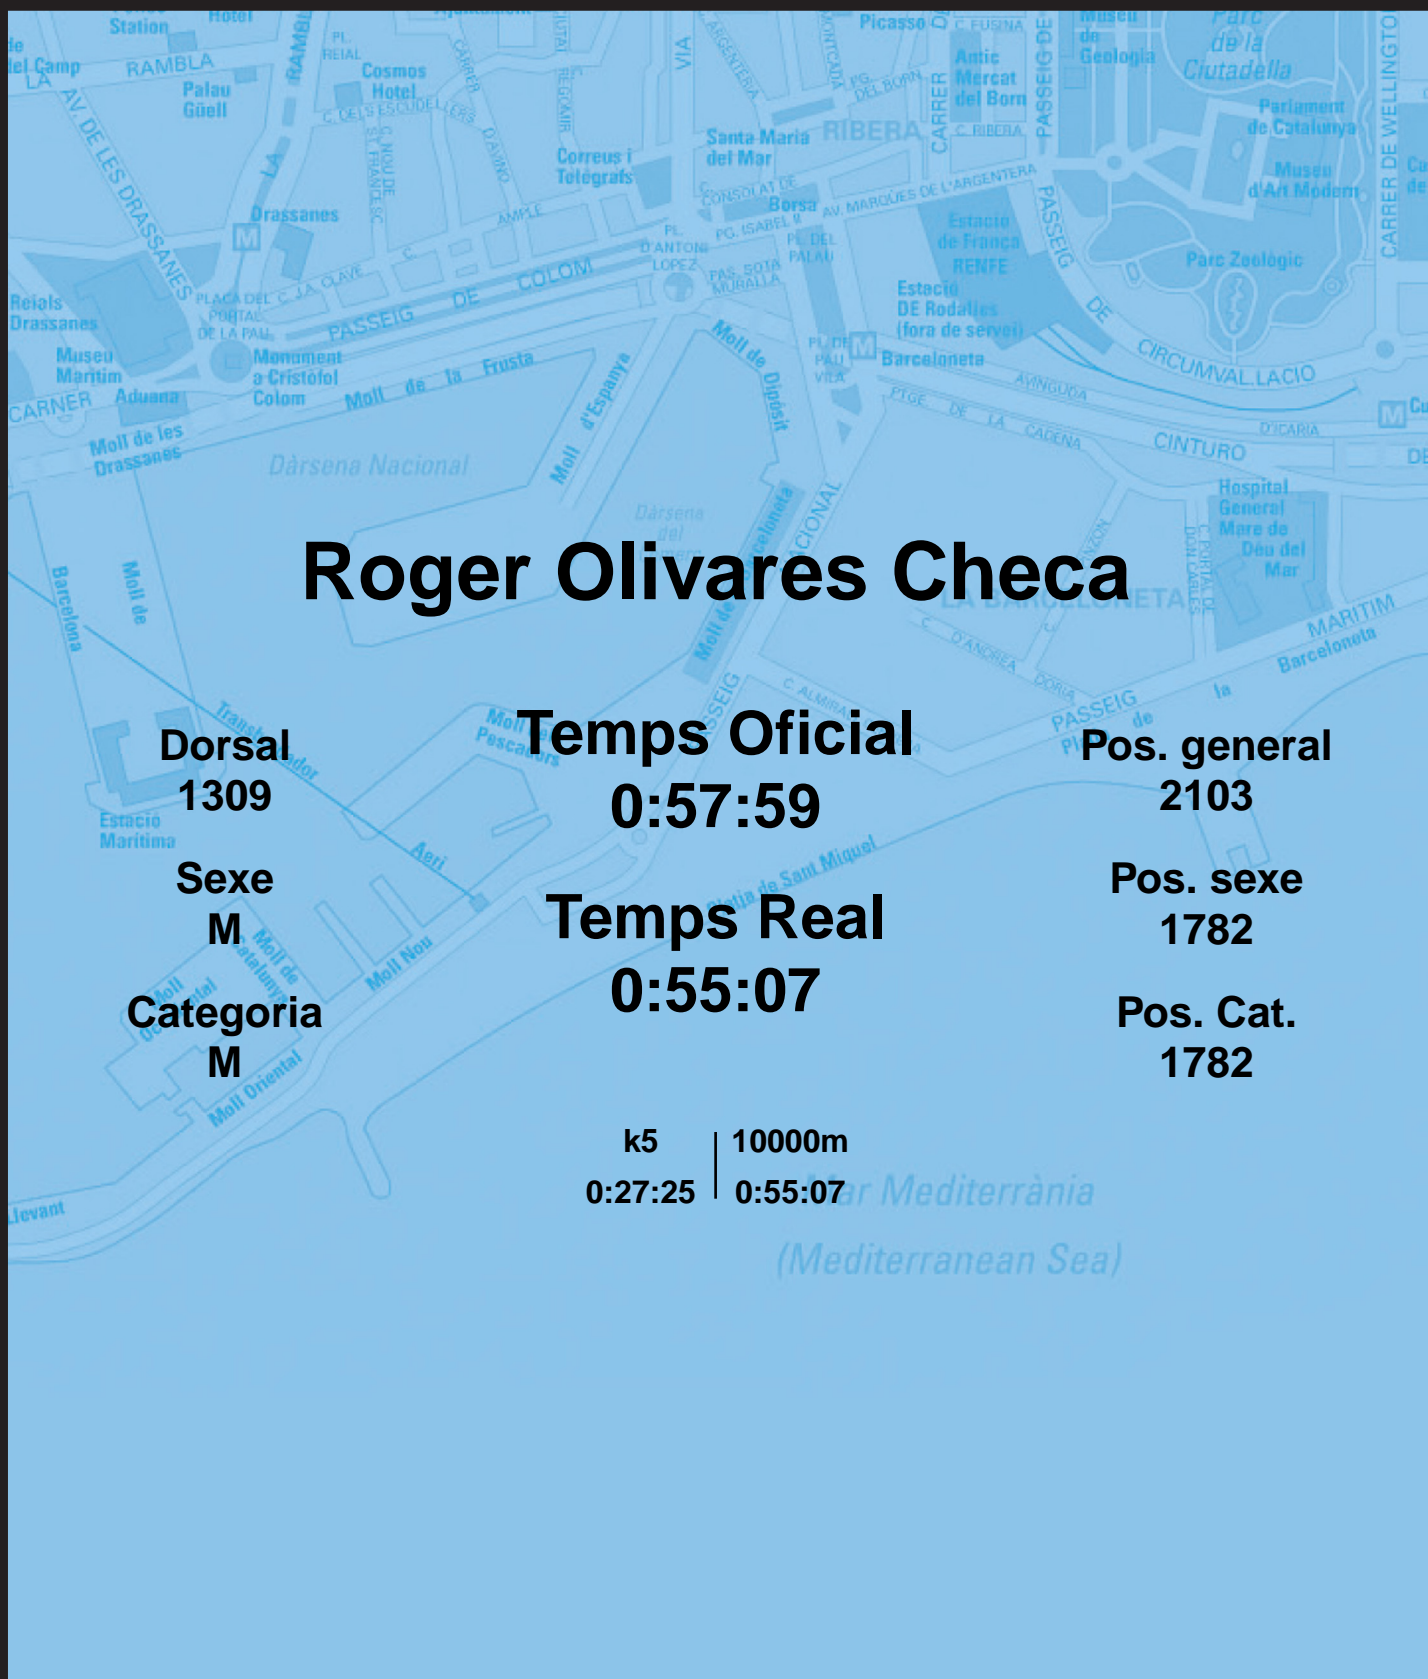

CORREBARRI

Suma't a la festa

16/10/2016

Ajuntament de Barcelona

Roger Olivares Checa

Dorsal
1309

Sexe
M

Categoria
M

Temps Oficial
0:57:59

Temps Real
0:55:07

Pos. general
2103

Pos. sexe
1782

Pos. Cat.
1782

k5 | 10000m
0:27:25 | 0:55:07

Mar Mediterrània
(Mediterranean Sea)