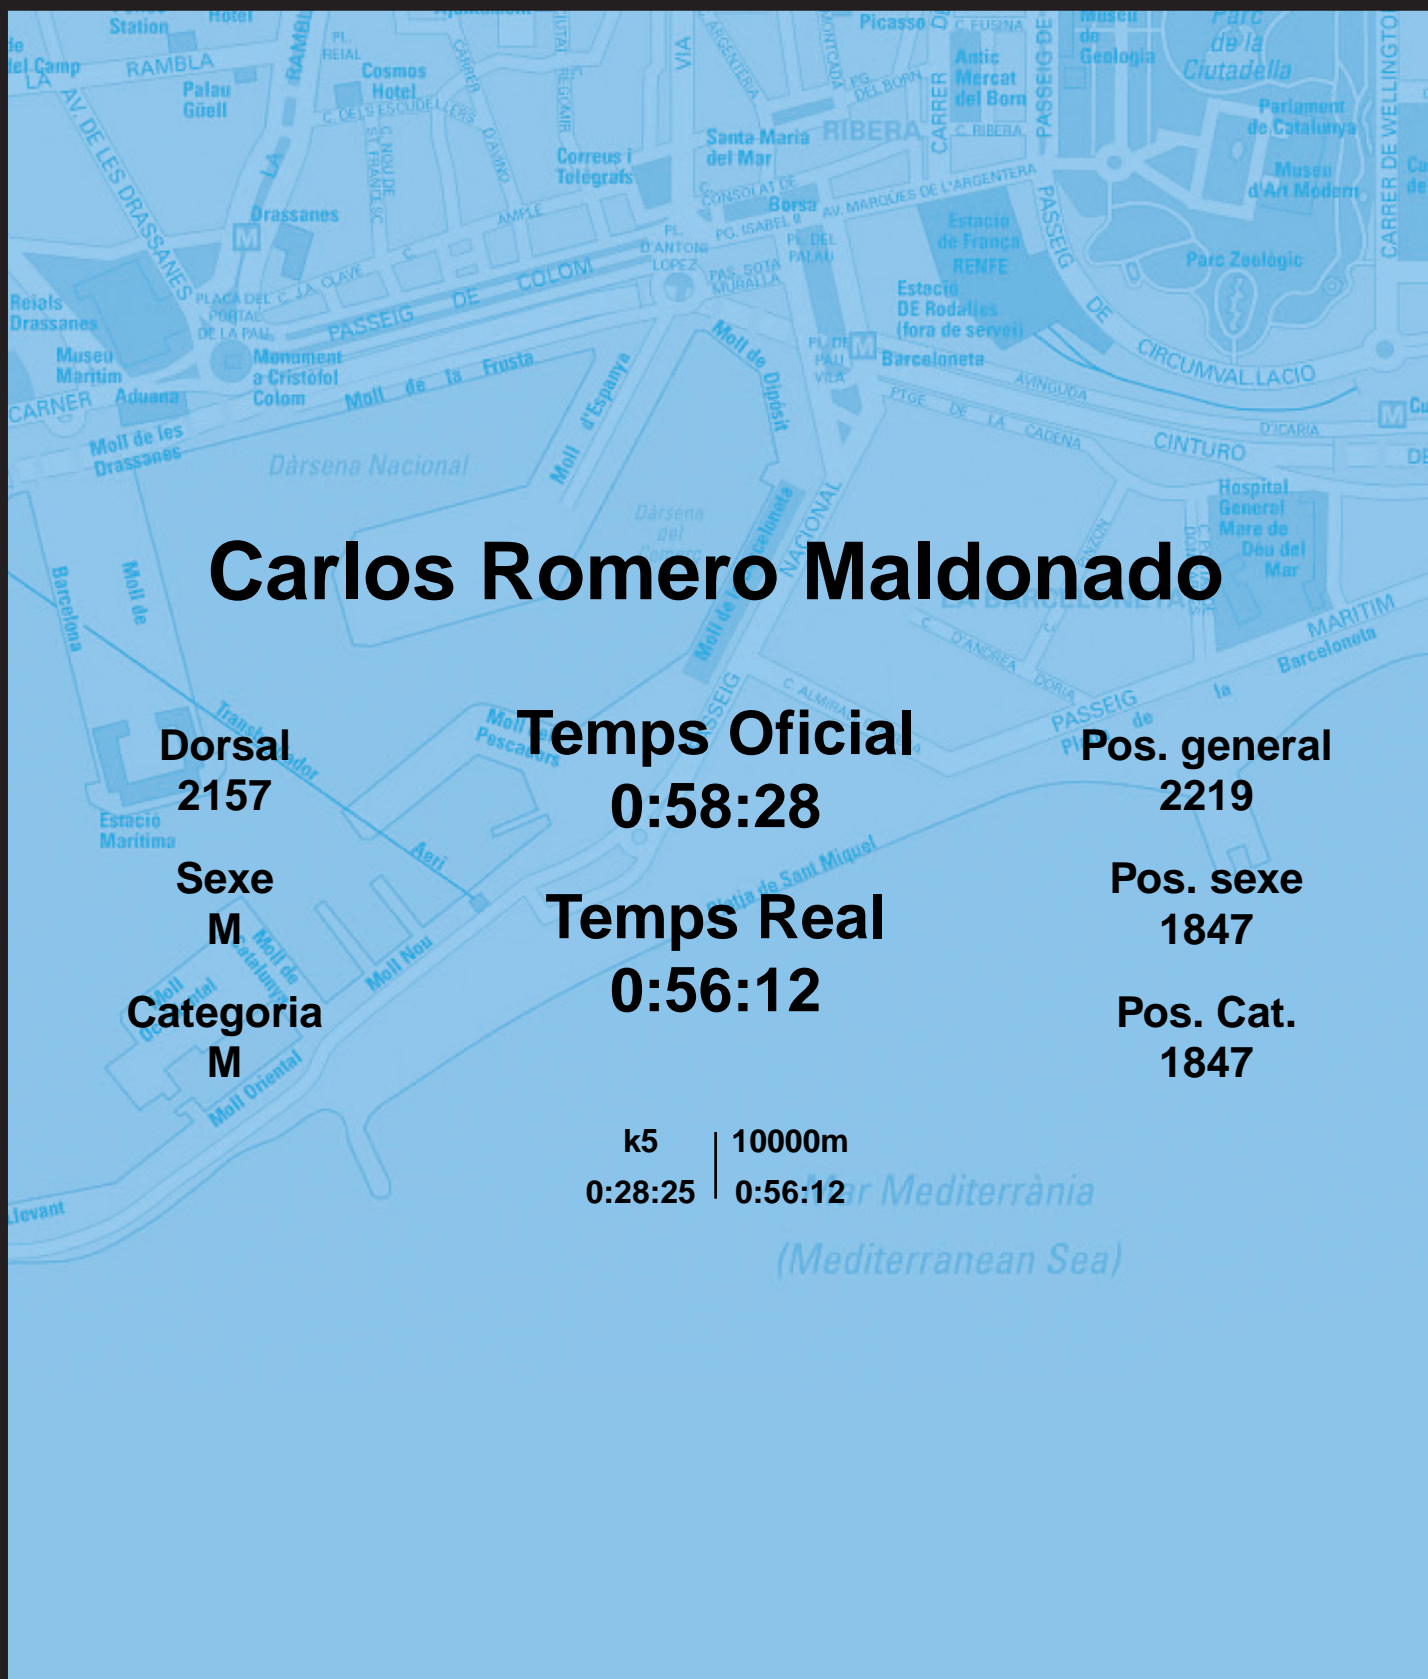

CORREBARRI

Suma't a la festa
16/10/2016

Ajuntament de
Barcelona

Carlos Romero Maldonado

Dorsal
2157

Sexe
M

Categoria
M

Temps Oficial
0:58:28

Temps Real
0:56:12

Pos. general
2219

Pos. sexe
1847

Pos. Cat.
1847

k5 | 10000m
0:28:25 | 0:56:12

Mar Mediterrània
(Mediterranean Sea)