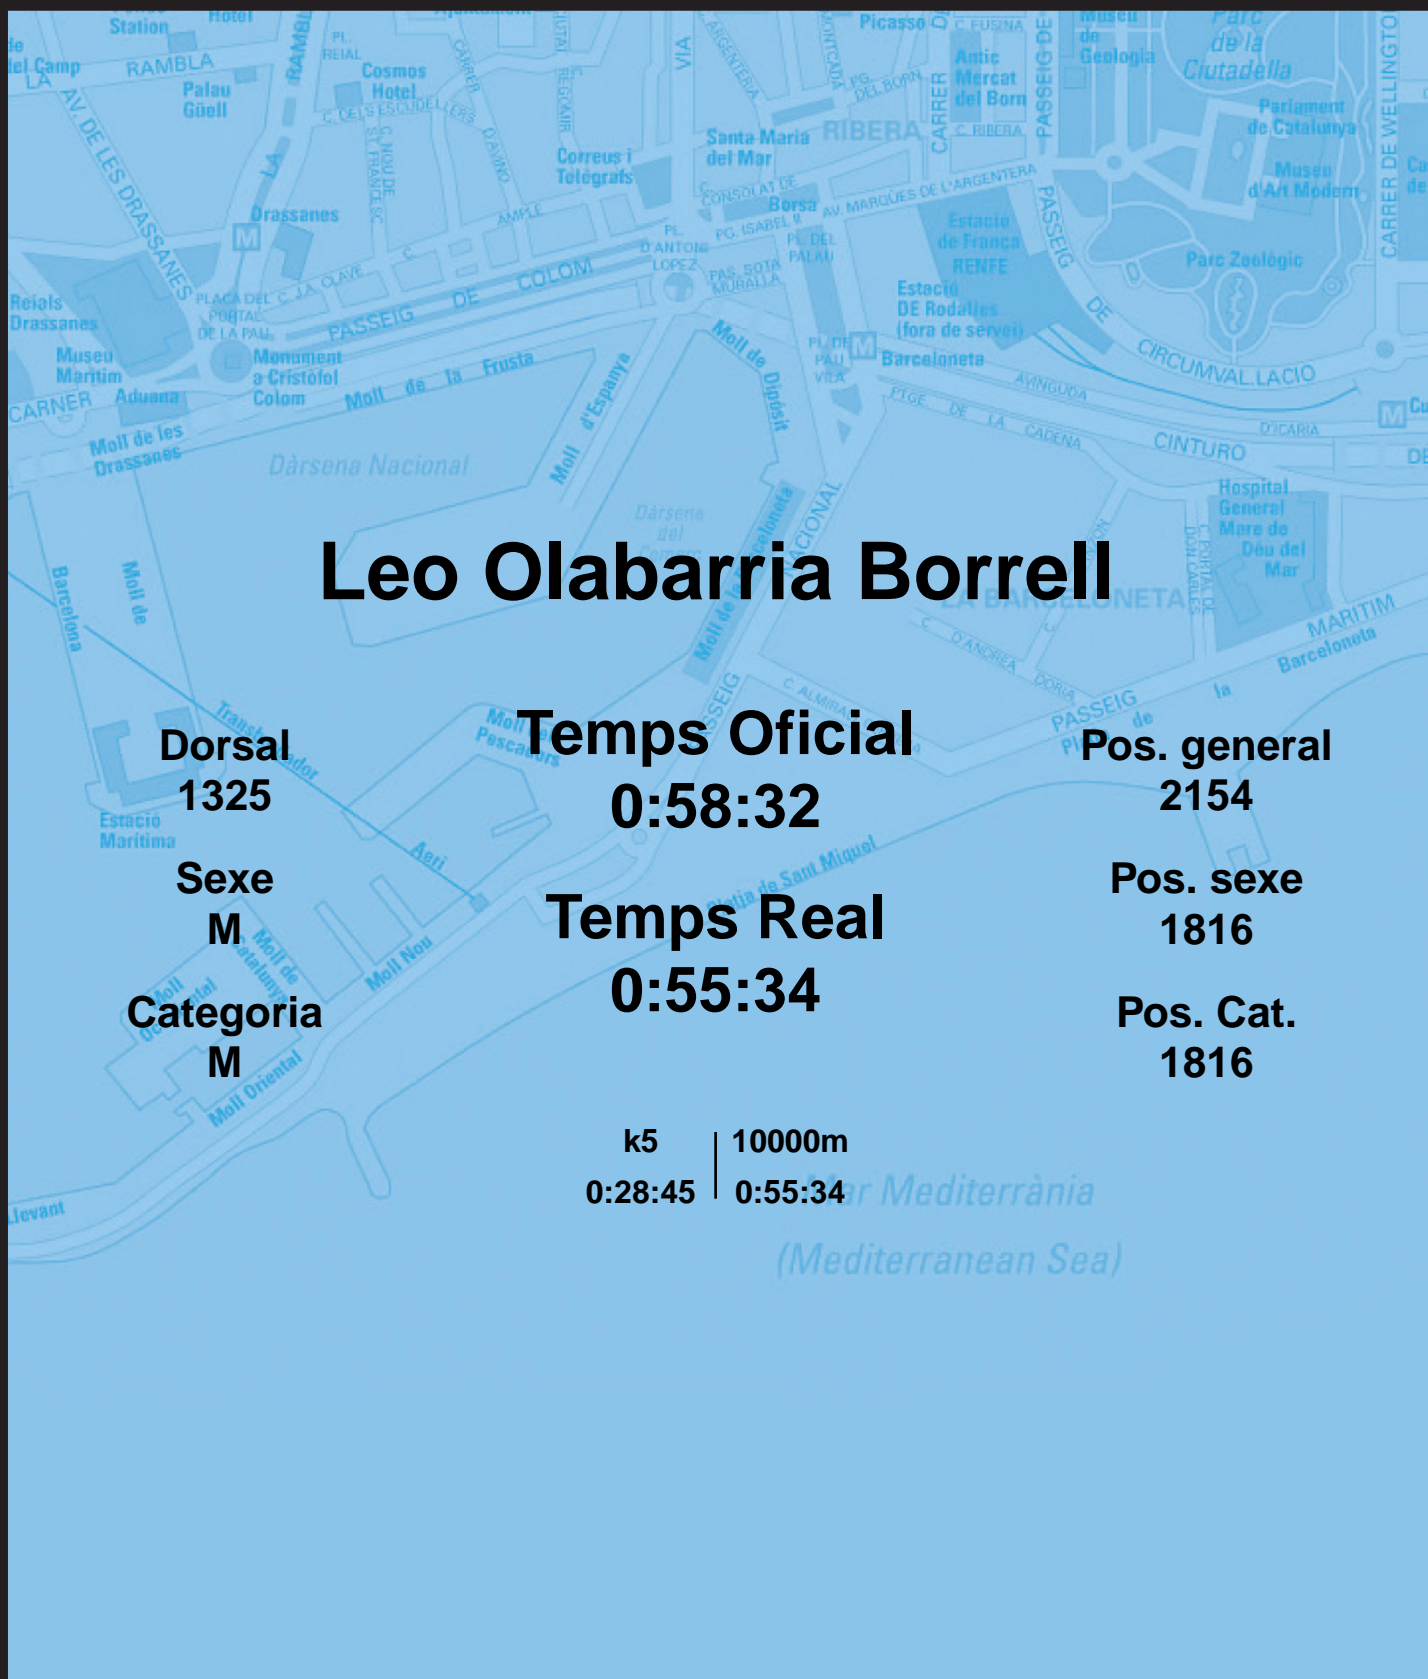

# CORREBARRI

Suma't a la festa  
16/10/2016

Ajuntament de  
Barcelona

## Leo Olabarria Borrell

Dorsal  
1325

Sexe  
M

Categoria  
M

Temps Oficial  
0:58:32

Temps Real  
0:55:34

Pos. general  
2154

Pos. sexe  
1816

Pos. Cat.  
1816

k5 | 10000m  
0:28:45 | 0:55:34

Mar Mediterrània  
(Mediterranean Sea)