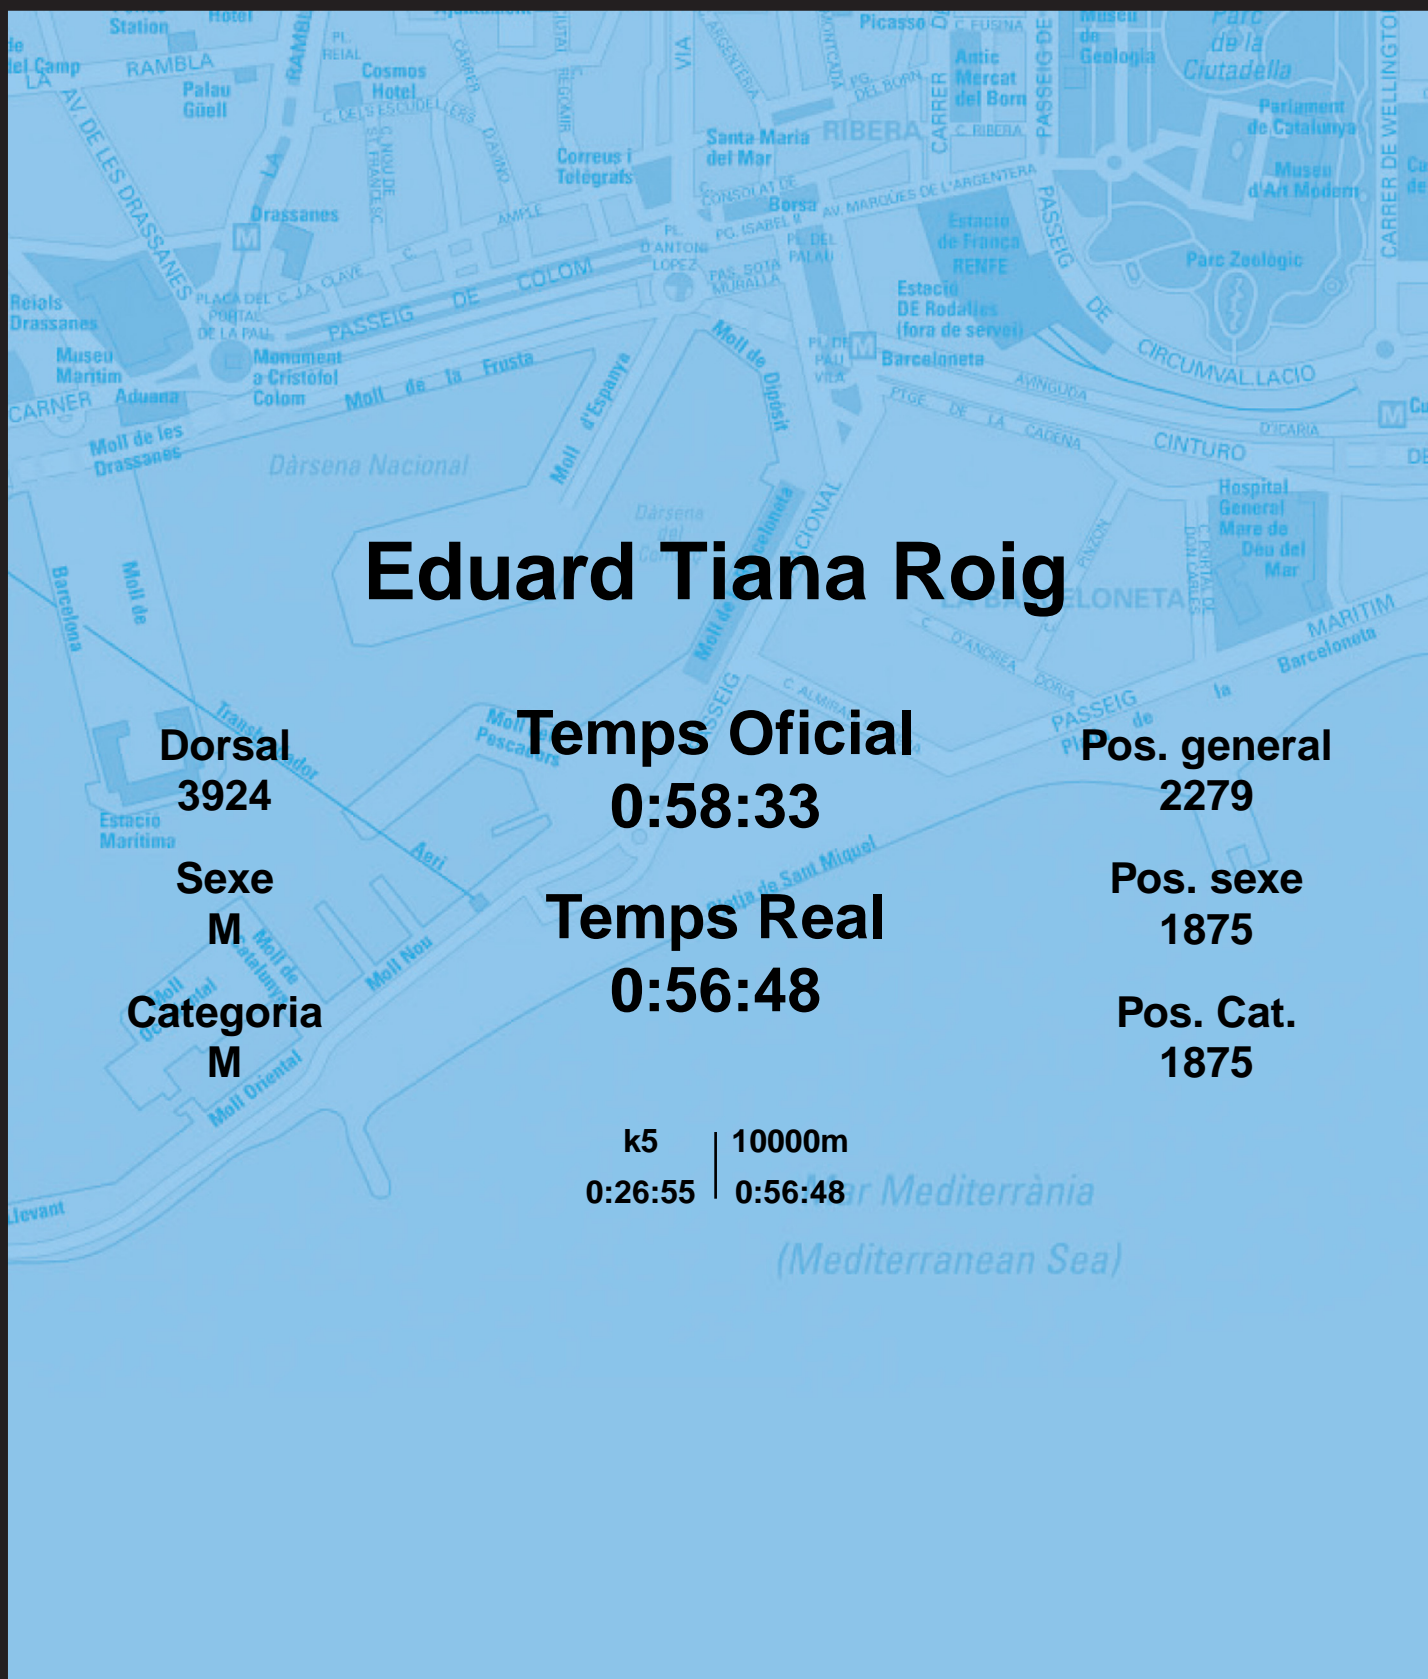

CORREBARRI

Suma't a la festa

16/10/2016

Ajuntament de
Barcelona

Eduard Tiana Roig

Dorsal
3924

Sexe
M

Categoria
M

Temps Oficial
0:58:33

Temps Real
0:56:48

Pos. general
2279

Pos. sexe
1875

Pos. Cat.
1875

k5 | 10000m
0:26:55 | 0:56:48

Mar Mediterrània
(Mediterranean Sea)