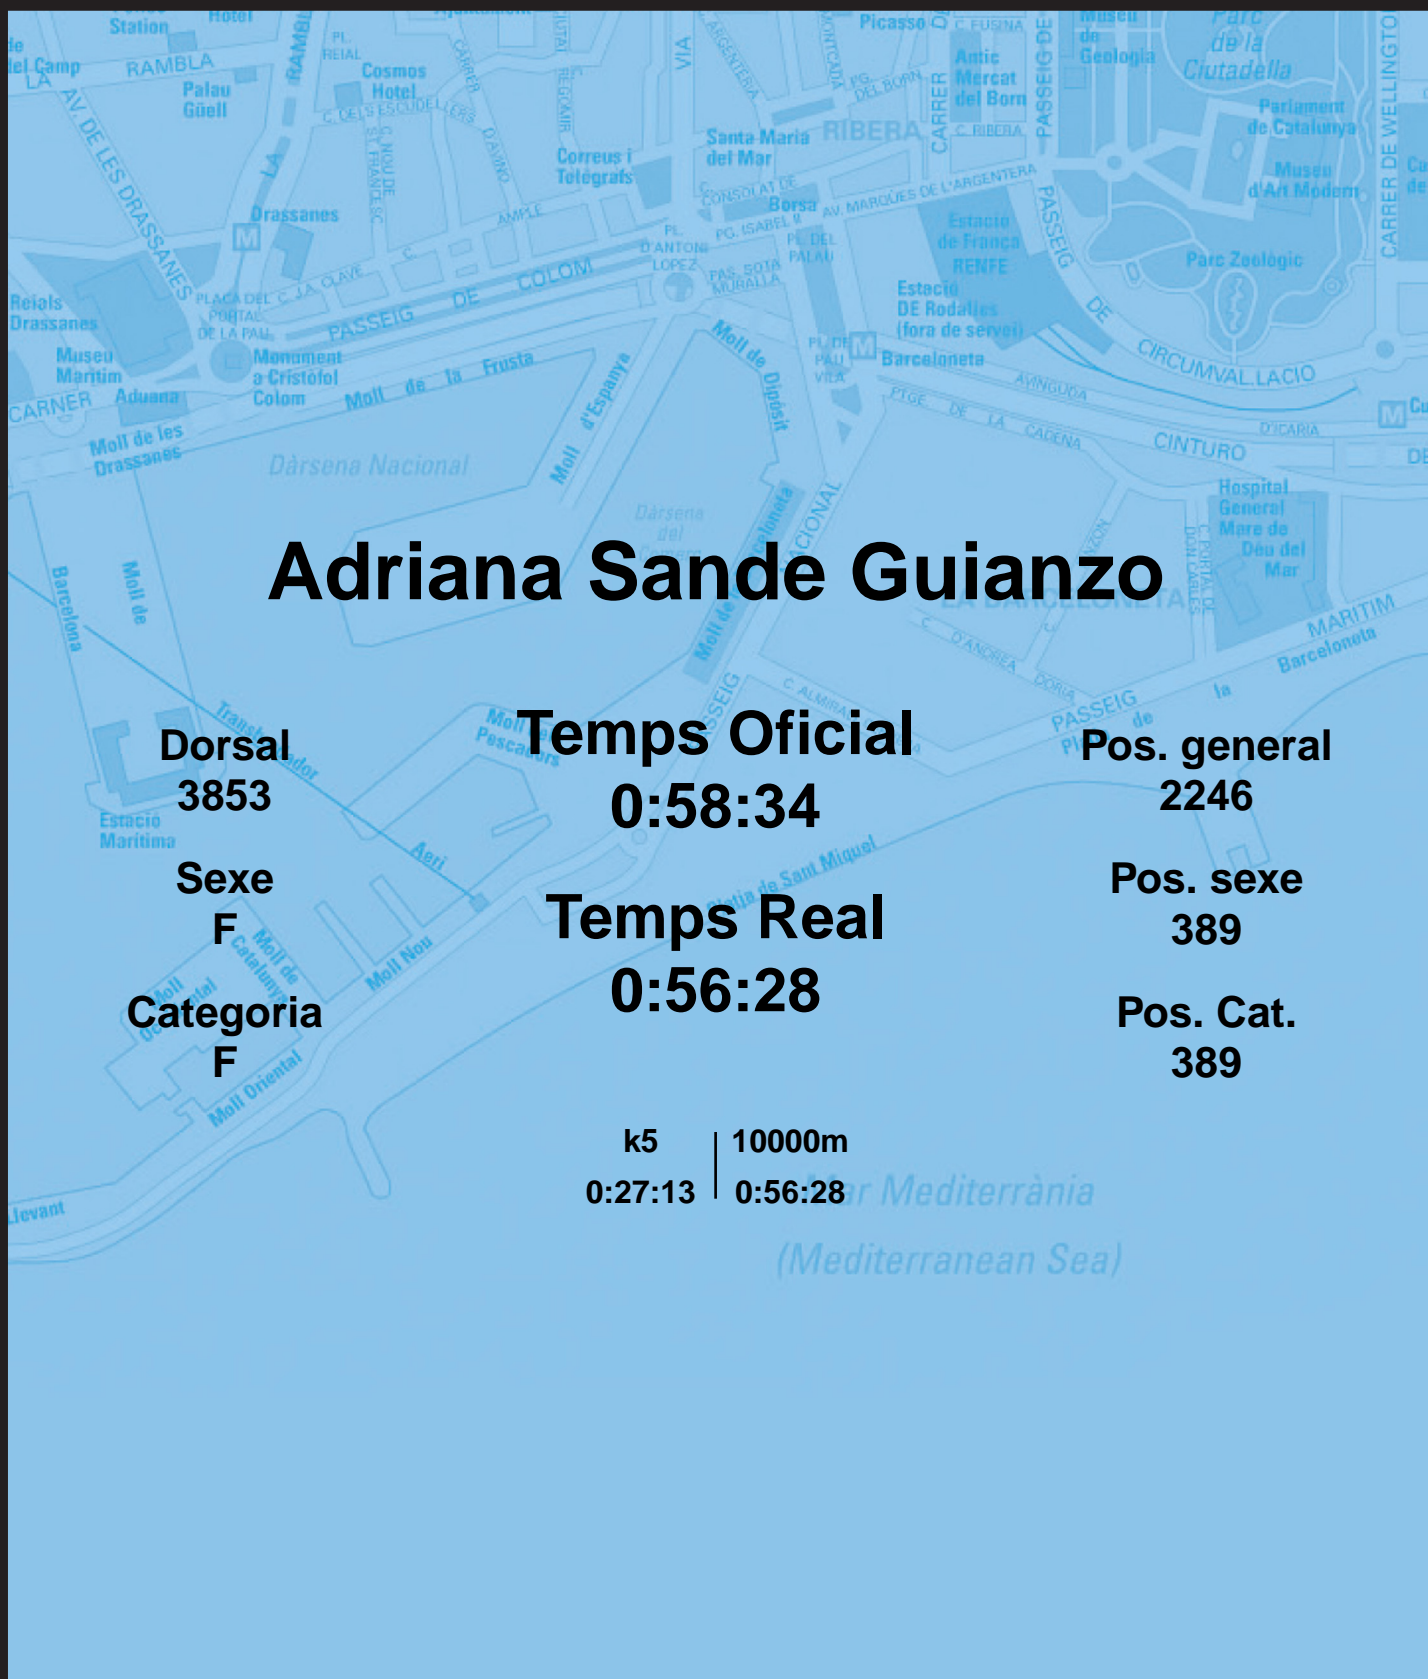

# CORREBARRI

Suma't a la festa

16/10/2016

Ajuntament de Barcelona

## Adriana Sande Guianzo

Dorsal  
3853

Sexe  
F

Categoria  
F

Temps Oficial  
0:58:34

Temps Real  
0:56:28

Pos. general  
2246

Pos. sexe  
389

Pos. Cat.  
389

k5 | 10000m  
0:27:13 | 0:56:28

Mar Mediterrània  
(Mediterranean Sea)