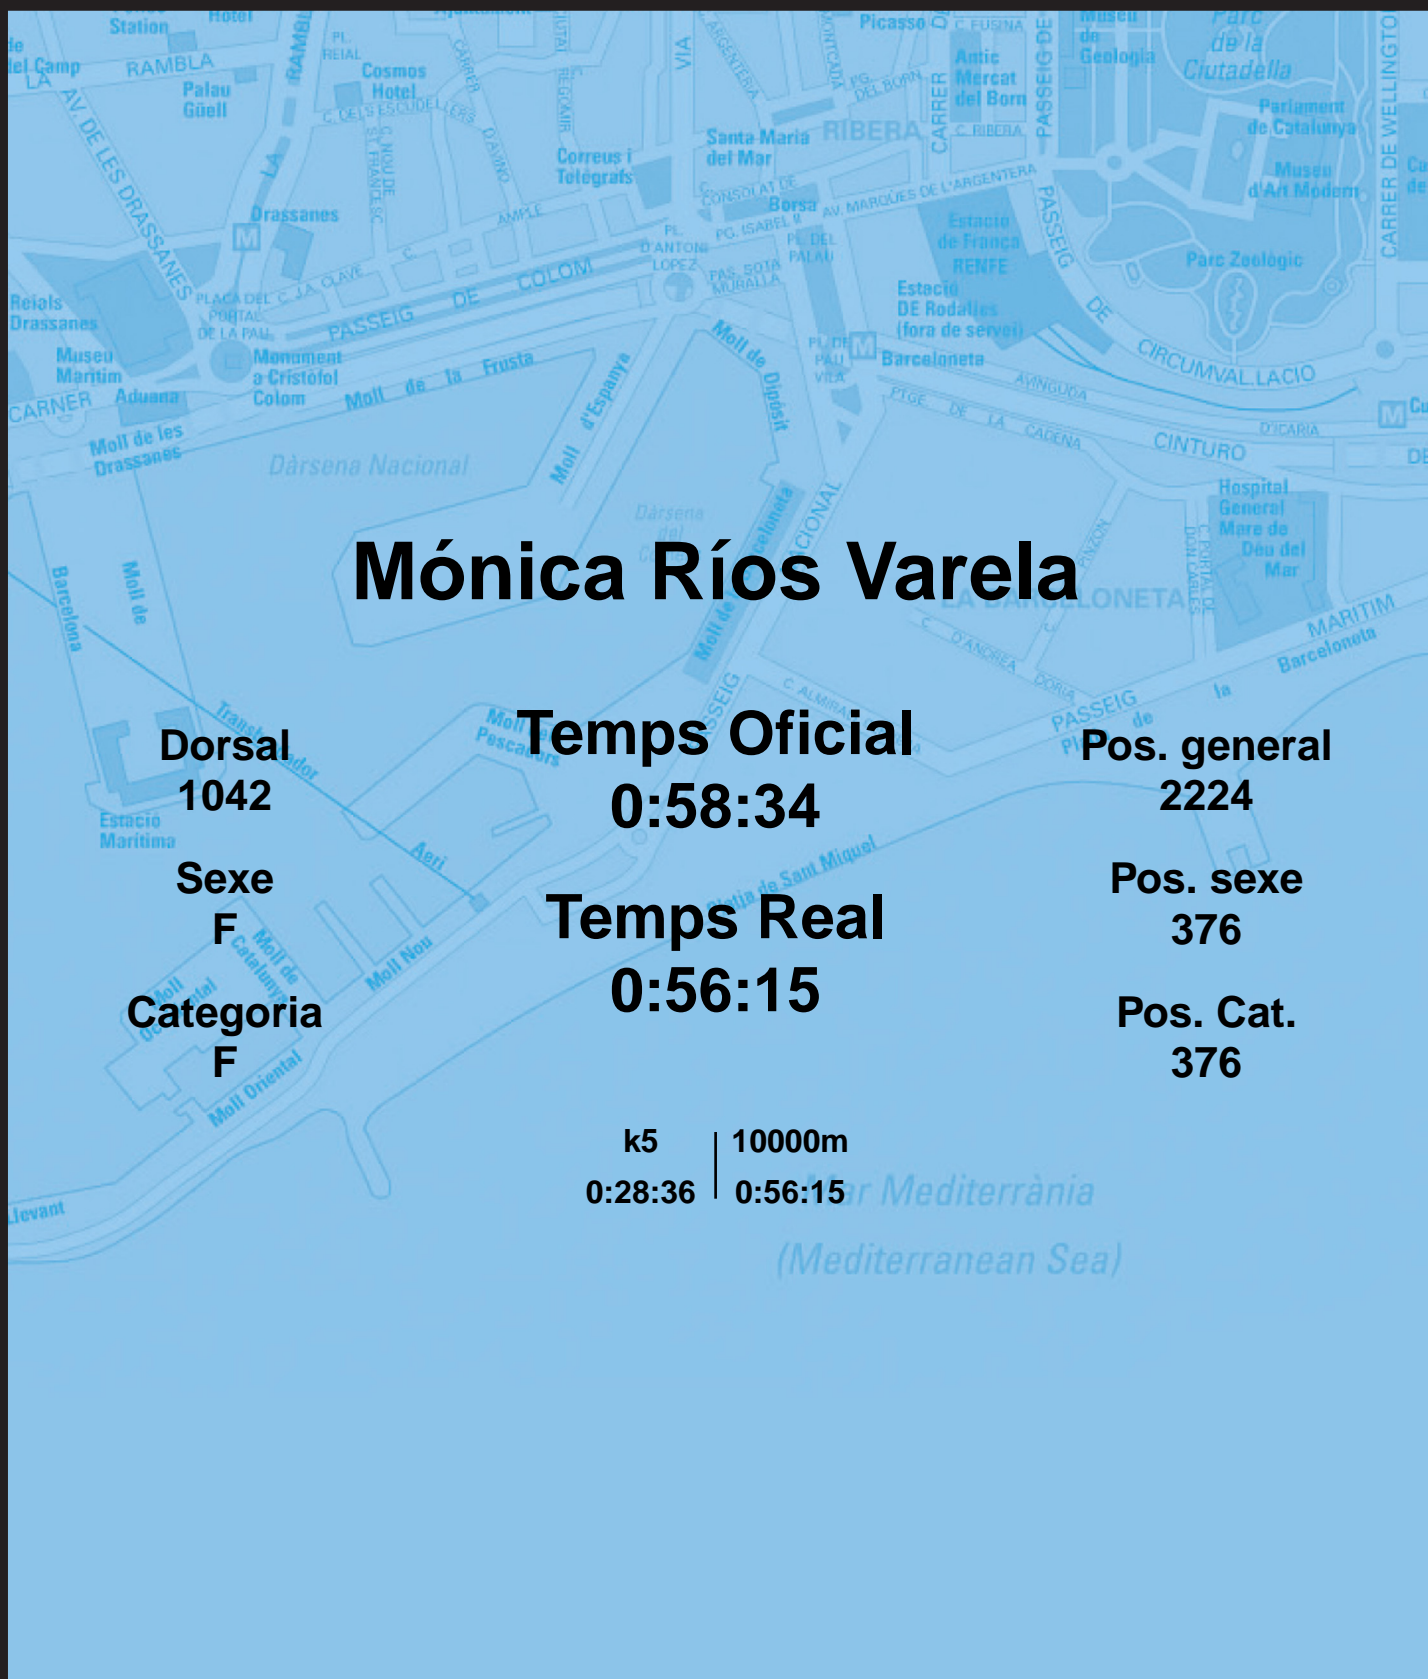

# CORREBARRI

Suma't a la festa  
16/10/2016

Ajuntament de  
Barcelona

## Mónica Ríos Varela

Dorsal  
1042

Sexe  
F

Categoria  
F

Temps Oficial  
0:58:34

Temps Real  
0:56:15

Pos. general  
2224

Pos. sexe  
376

Pos. Cat.  
376

k5 | 10000m  
0:28:36 | 0:56:15

Mar Mediterrània  
(Mediterranean Sea)