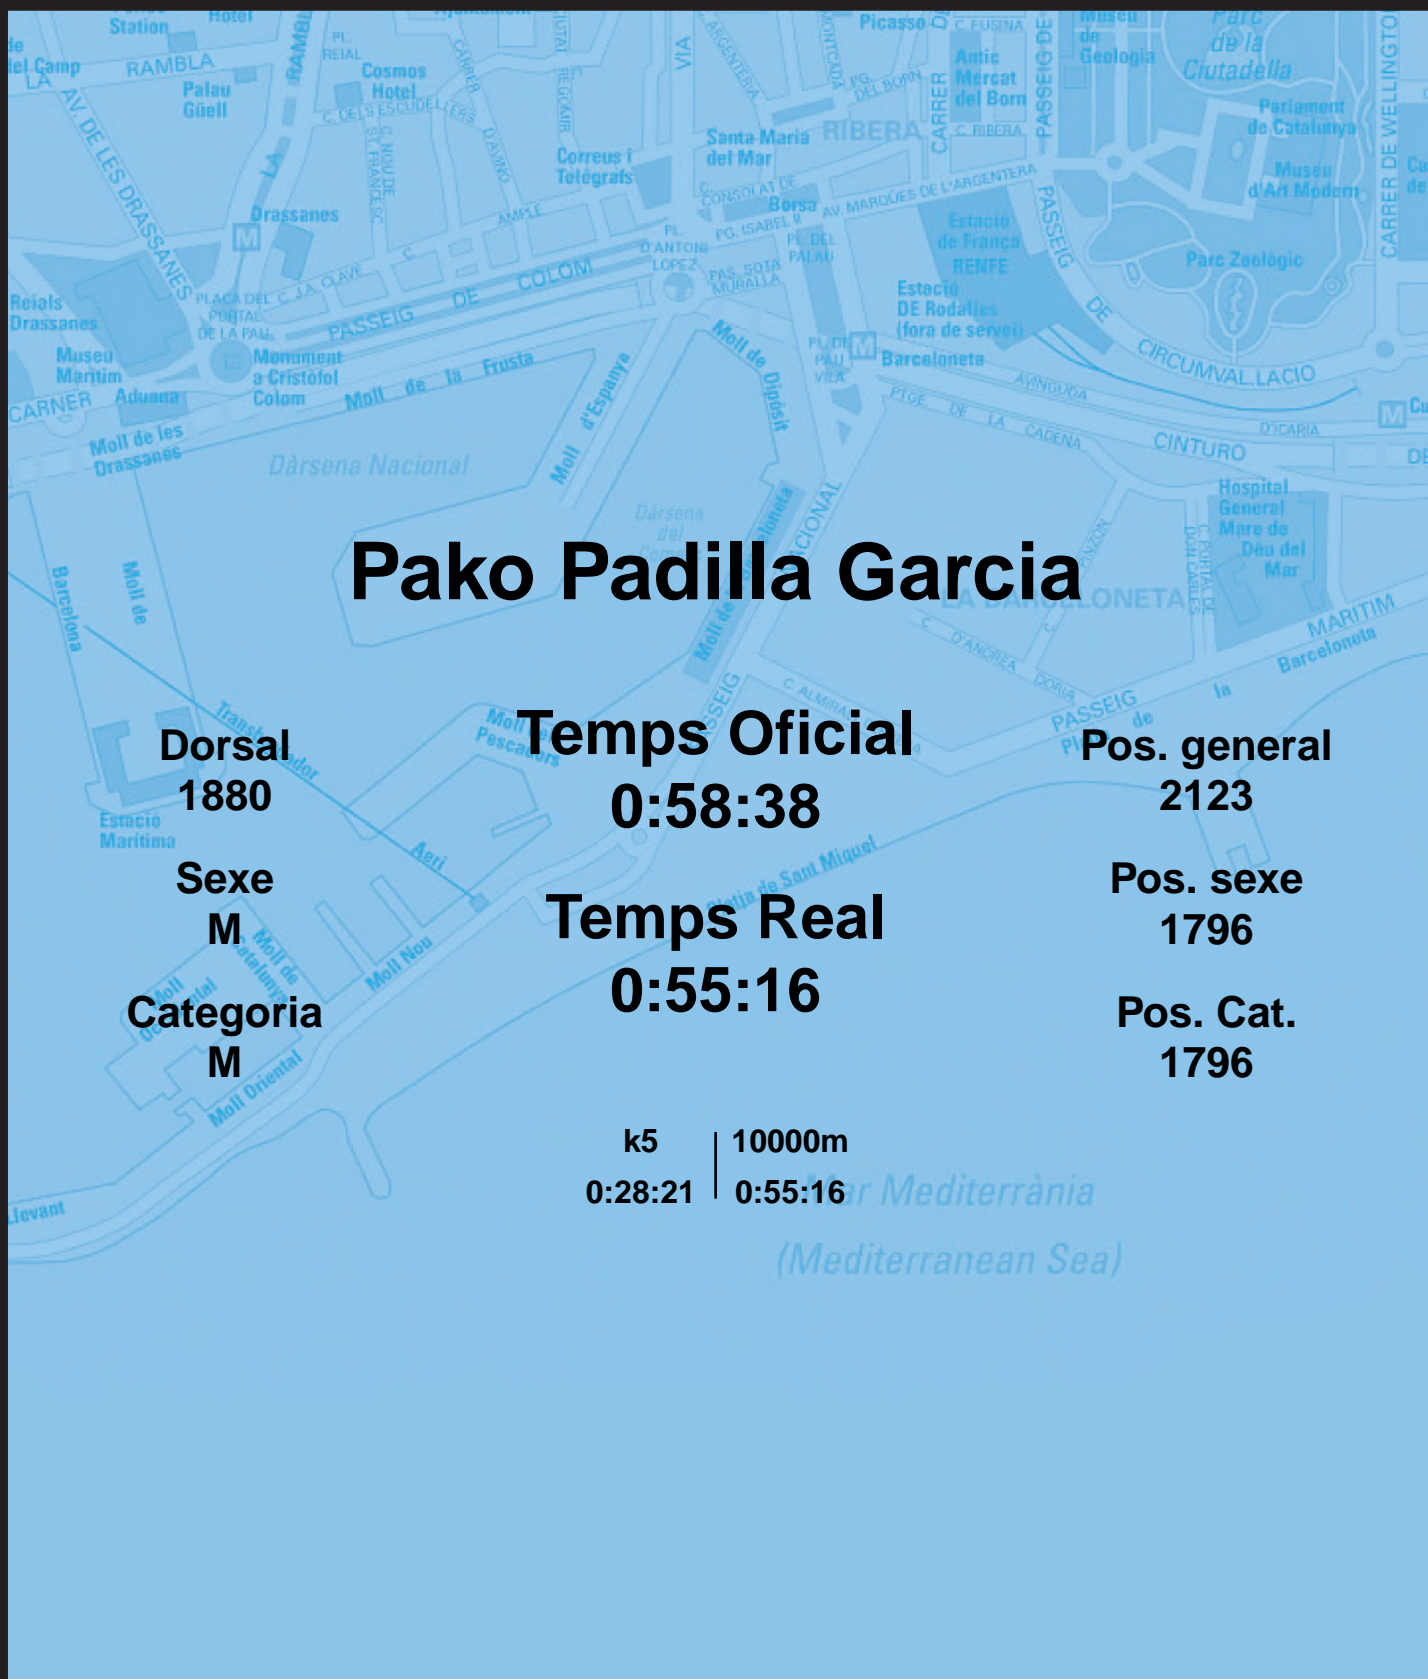

CORREBARRI

Suma't a la festa

16/10/2016

Ajuntament de
Barcelona

Pako Padilla Garcia

Dorsal
1880

Sexe
M

Categoria
M

Temps Oficial
0:58:38

Temps Real
0:55:16

Pos. general
2123

Pos. sexe
1796

Pos. Cat.
1796

k5 | 10000m
0:28:21 | 0:55:16

Mar Mediterrània
(Mediterranean Sea)