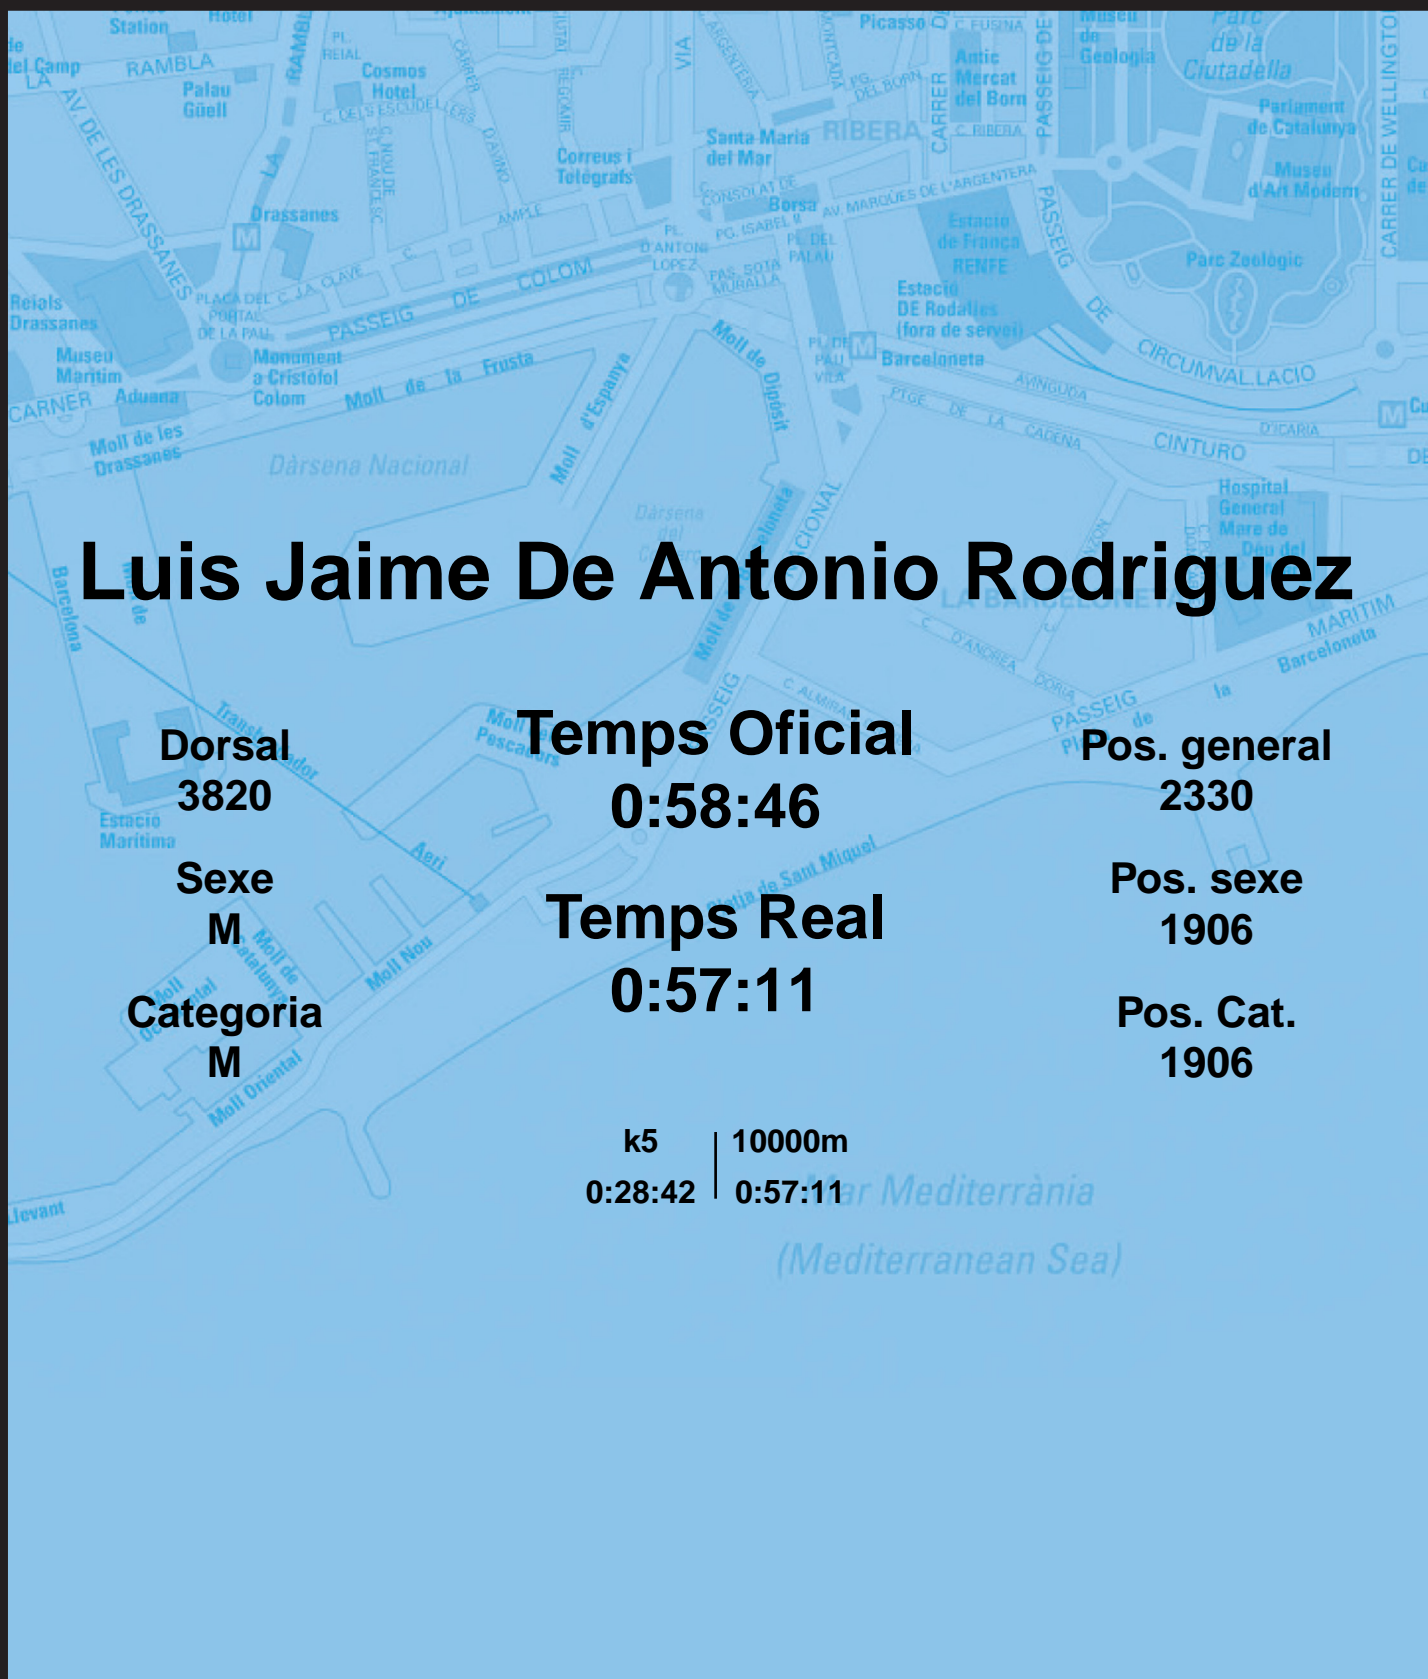

CORREBARRI

Suma't a la festa
16/10/2016

Ajuntament de
Barcelona

Luis Jaime De Antonio Rodriguez

Dorsal
3820

Sexe
M

Categoria
M

Temps Oficial
0:58:46

Temps Real
0:57:11

Pos. general
2330

Pos. sexe
1906

Pos. Cat.
1906

k5 | 10000m
0:28:42 | 0:57:11

Mar Mediterrània
(Mediterranean Sea)