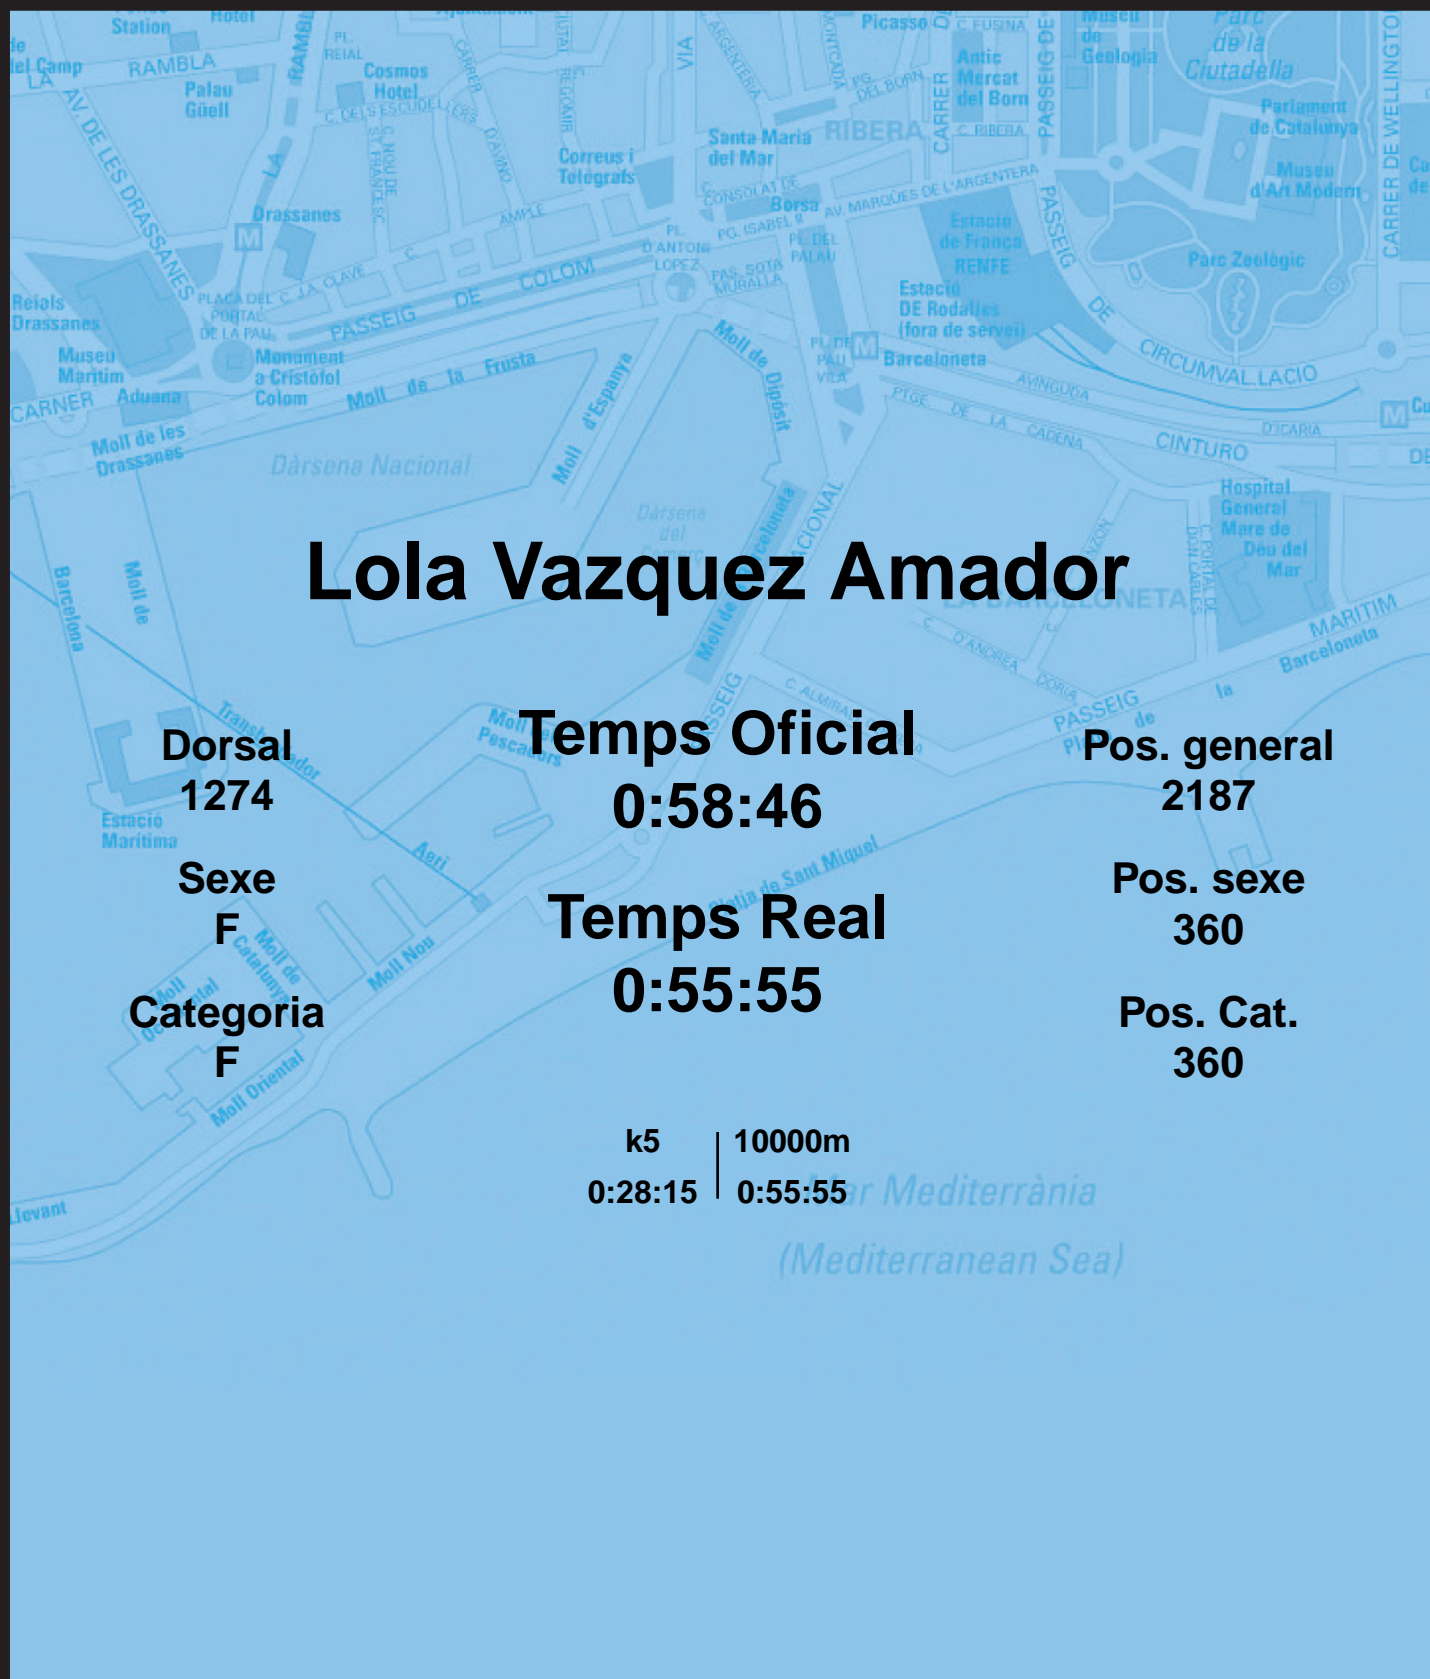

# CORREBARRI

Suma't a la festa

16/10/2016

Ajuntament de  
Barcelona

## Lola Vazquez Amador

Dorsal  
1274

Sexe  
F

Categoria  
F

Temps Oficial  
0:58:46

Temps Real  
0:55:55

Pos. general  
2187

Pos. sexe  
360

Pos. Cat.  
360

k5 | 10000m  
0:28:15 | 0:55:55

Mar Mediterrània  
(Mediterranean Sea)