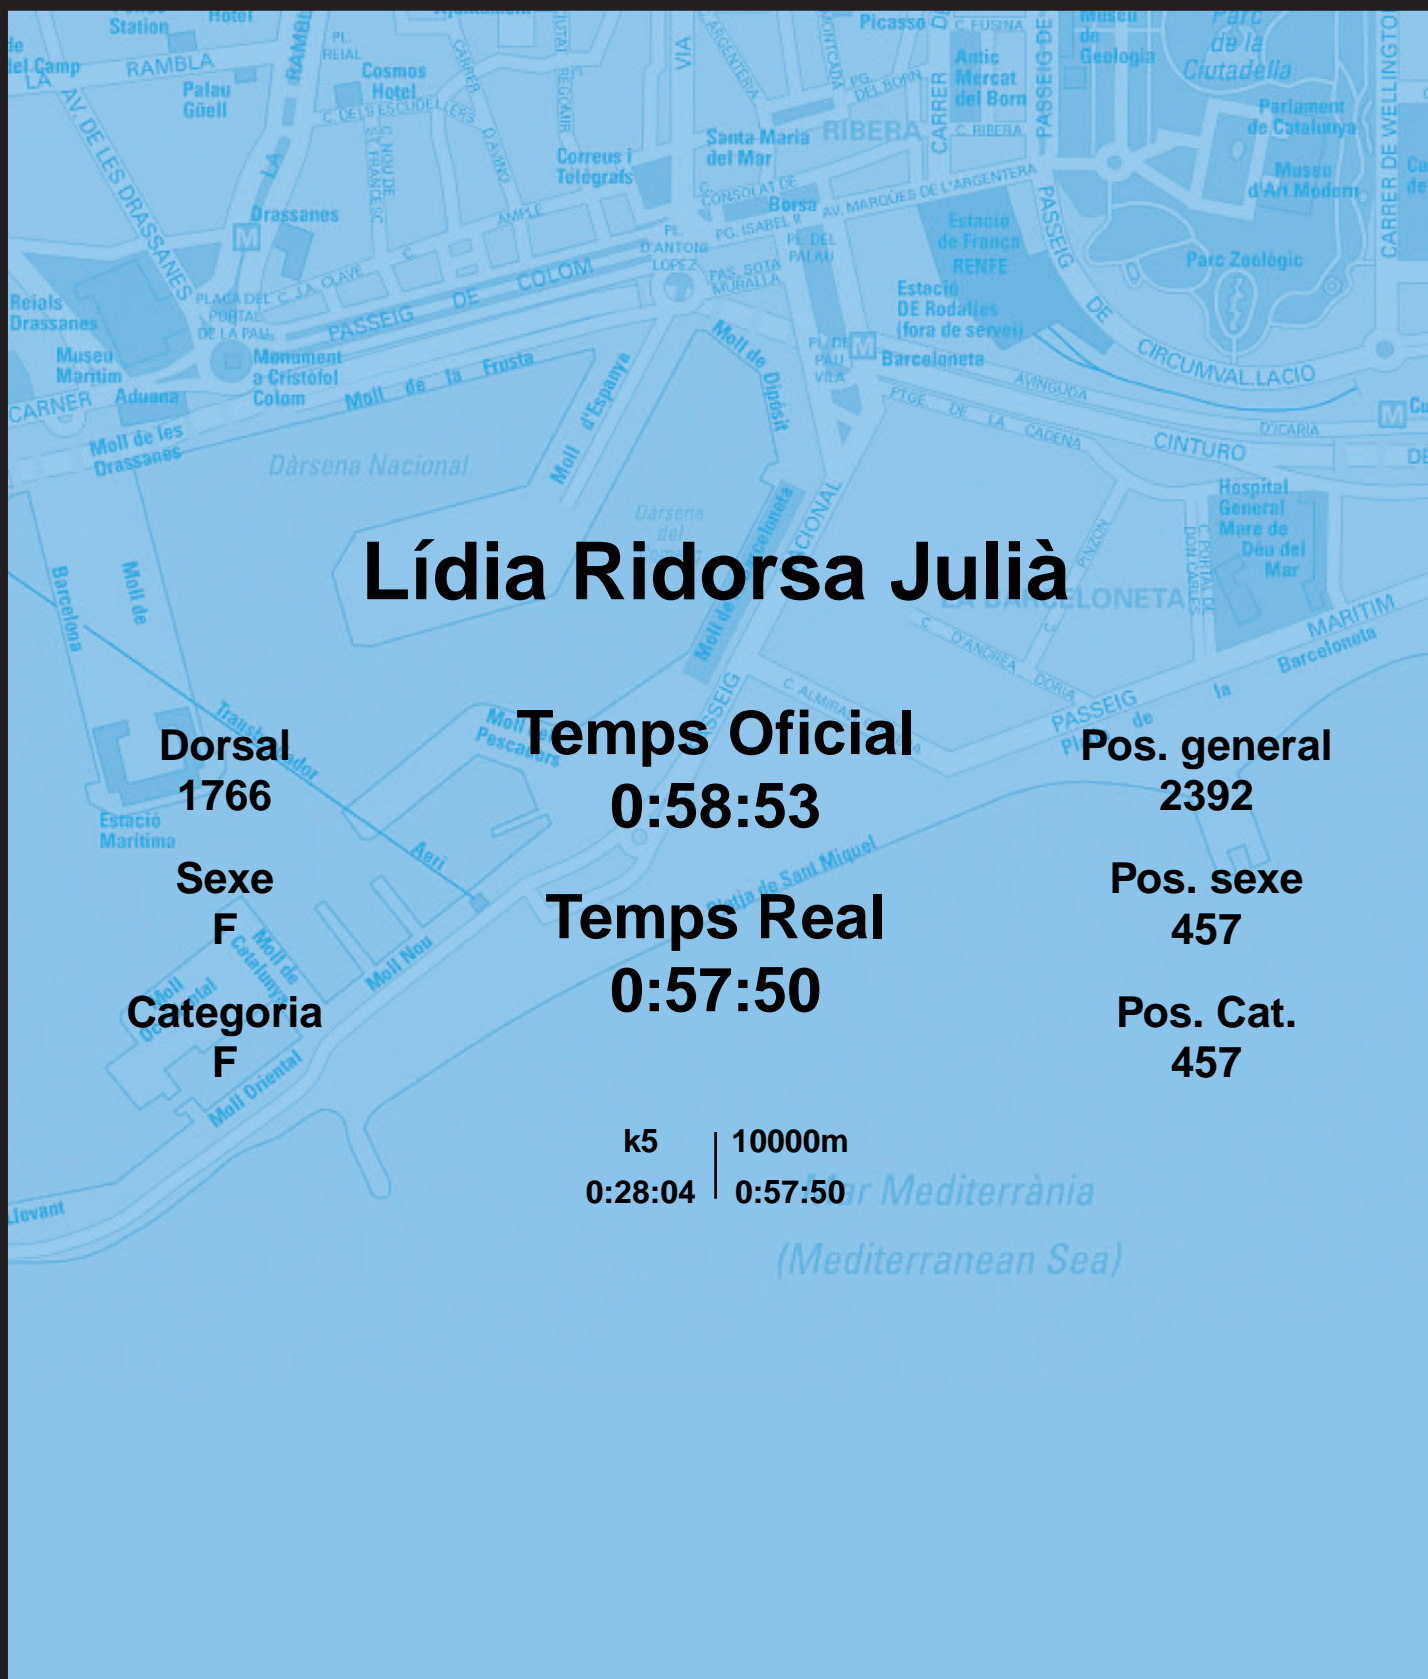

# CORREBARRI

Suma't a la festa

16/10/2016

Ajuntament de  
Barcelona

## Lídia Ridorsa Julià

Dorsal  
1766

Sexe  
F

Categoria  
F

Temps Oficial  
0:58:53

Temps Real  
0:57:50

Pos. general  
2392

Pos. sexe  
457

Pos. Cat.  
457

k5 | 10000m  
0:28:04 | 0:57:50

Mar Mediterrània  
(Mediterranean Sea)