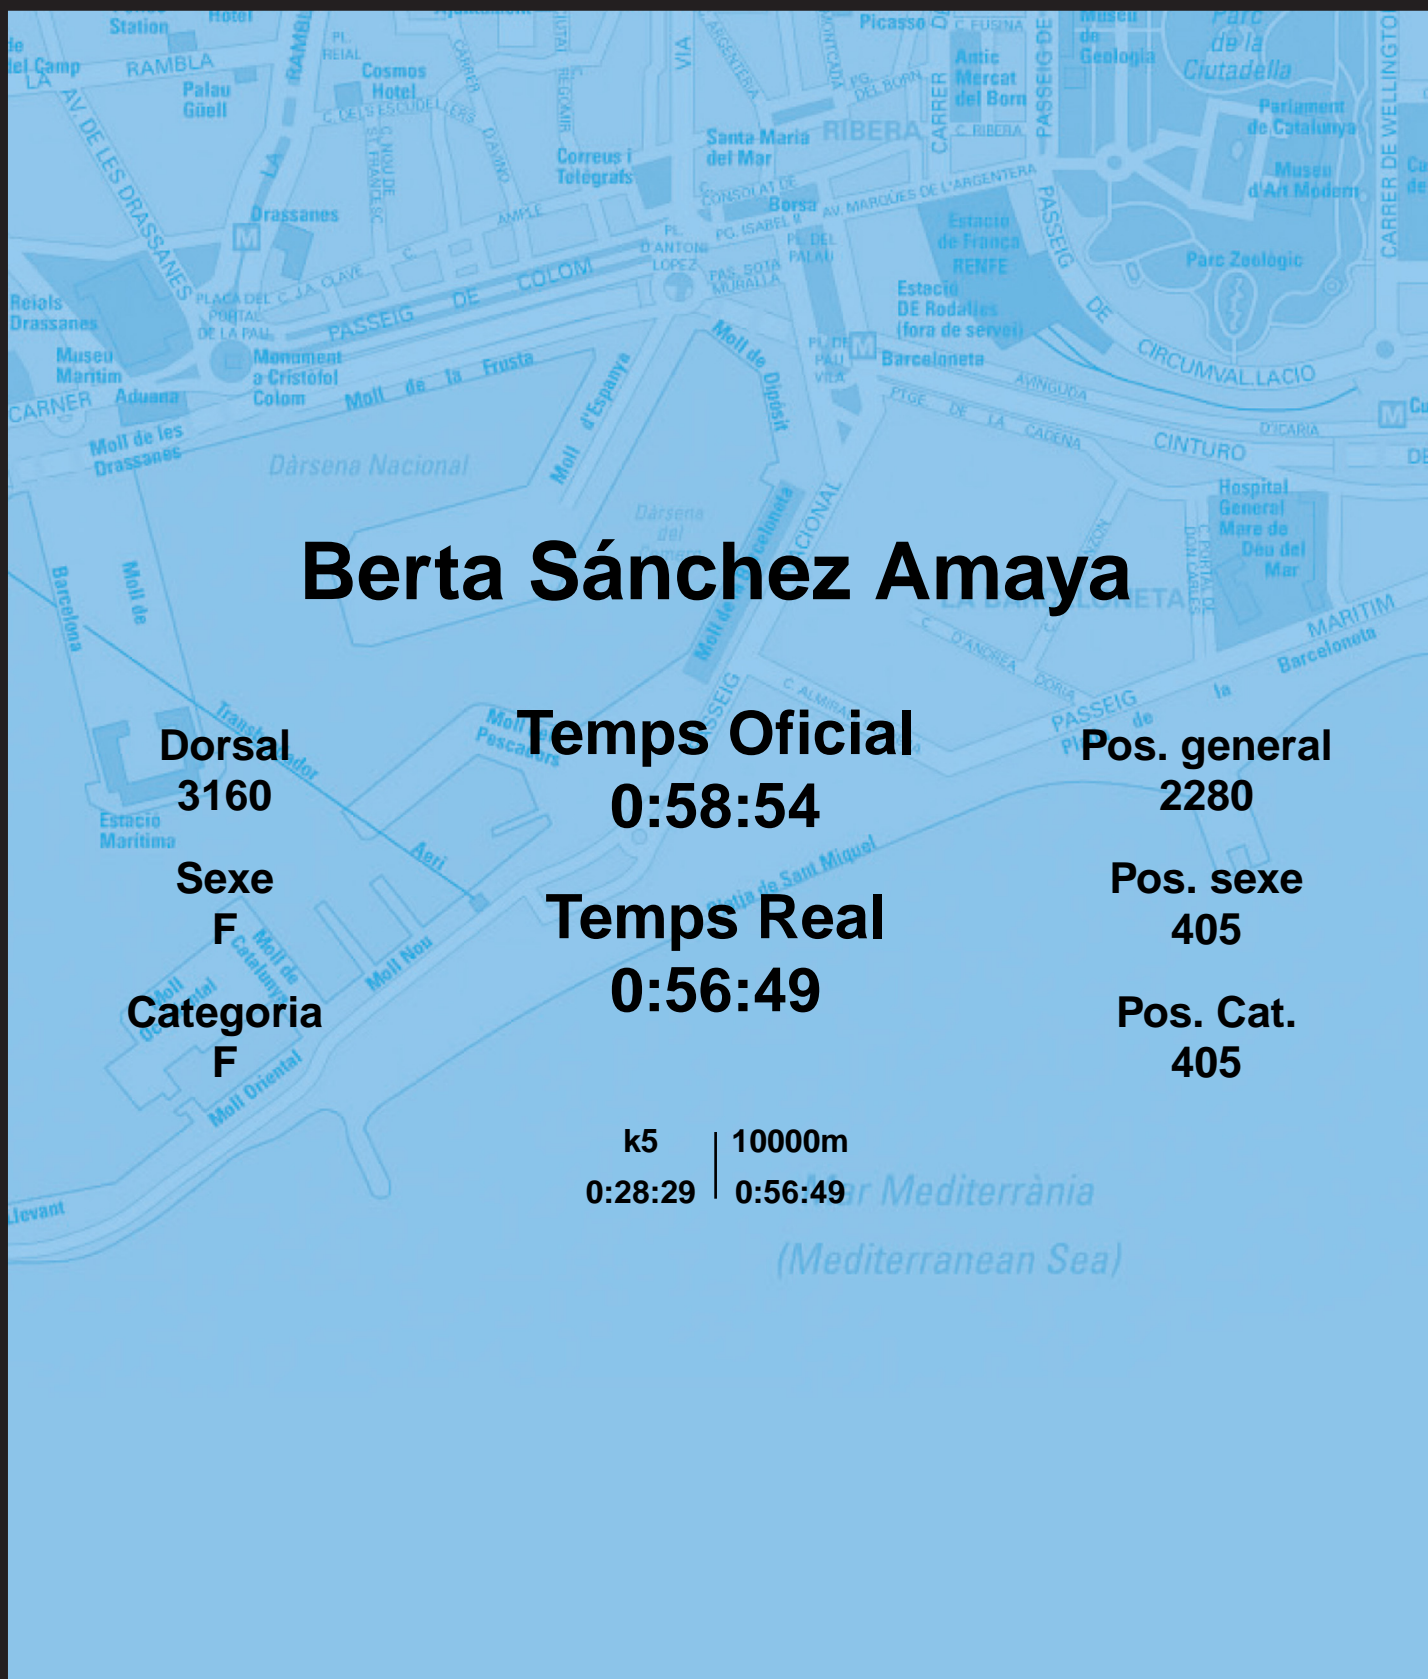

CORREBARRI

Suma't a la festa

16/10/2016

Ajuntament de
Barcelona

Berta Sánchez Amaya

Dorsal
3160

Sexe
F

Categoria
F

Temps Oficial
0:58:54

Temps Real
0:56:49

Pos. general
2280

Pos. sexe
405

Pos. Cat.
405

k5 | 10000m
0:28:29 | 0:56:49

Mar Mediterrània
(Mediterranean Sea)