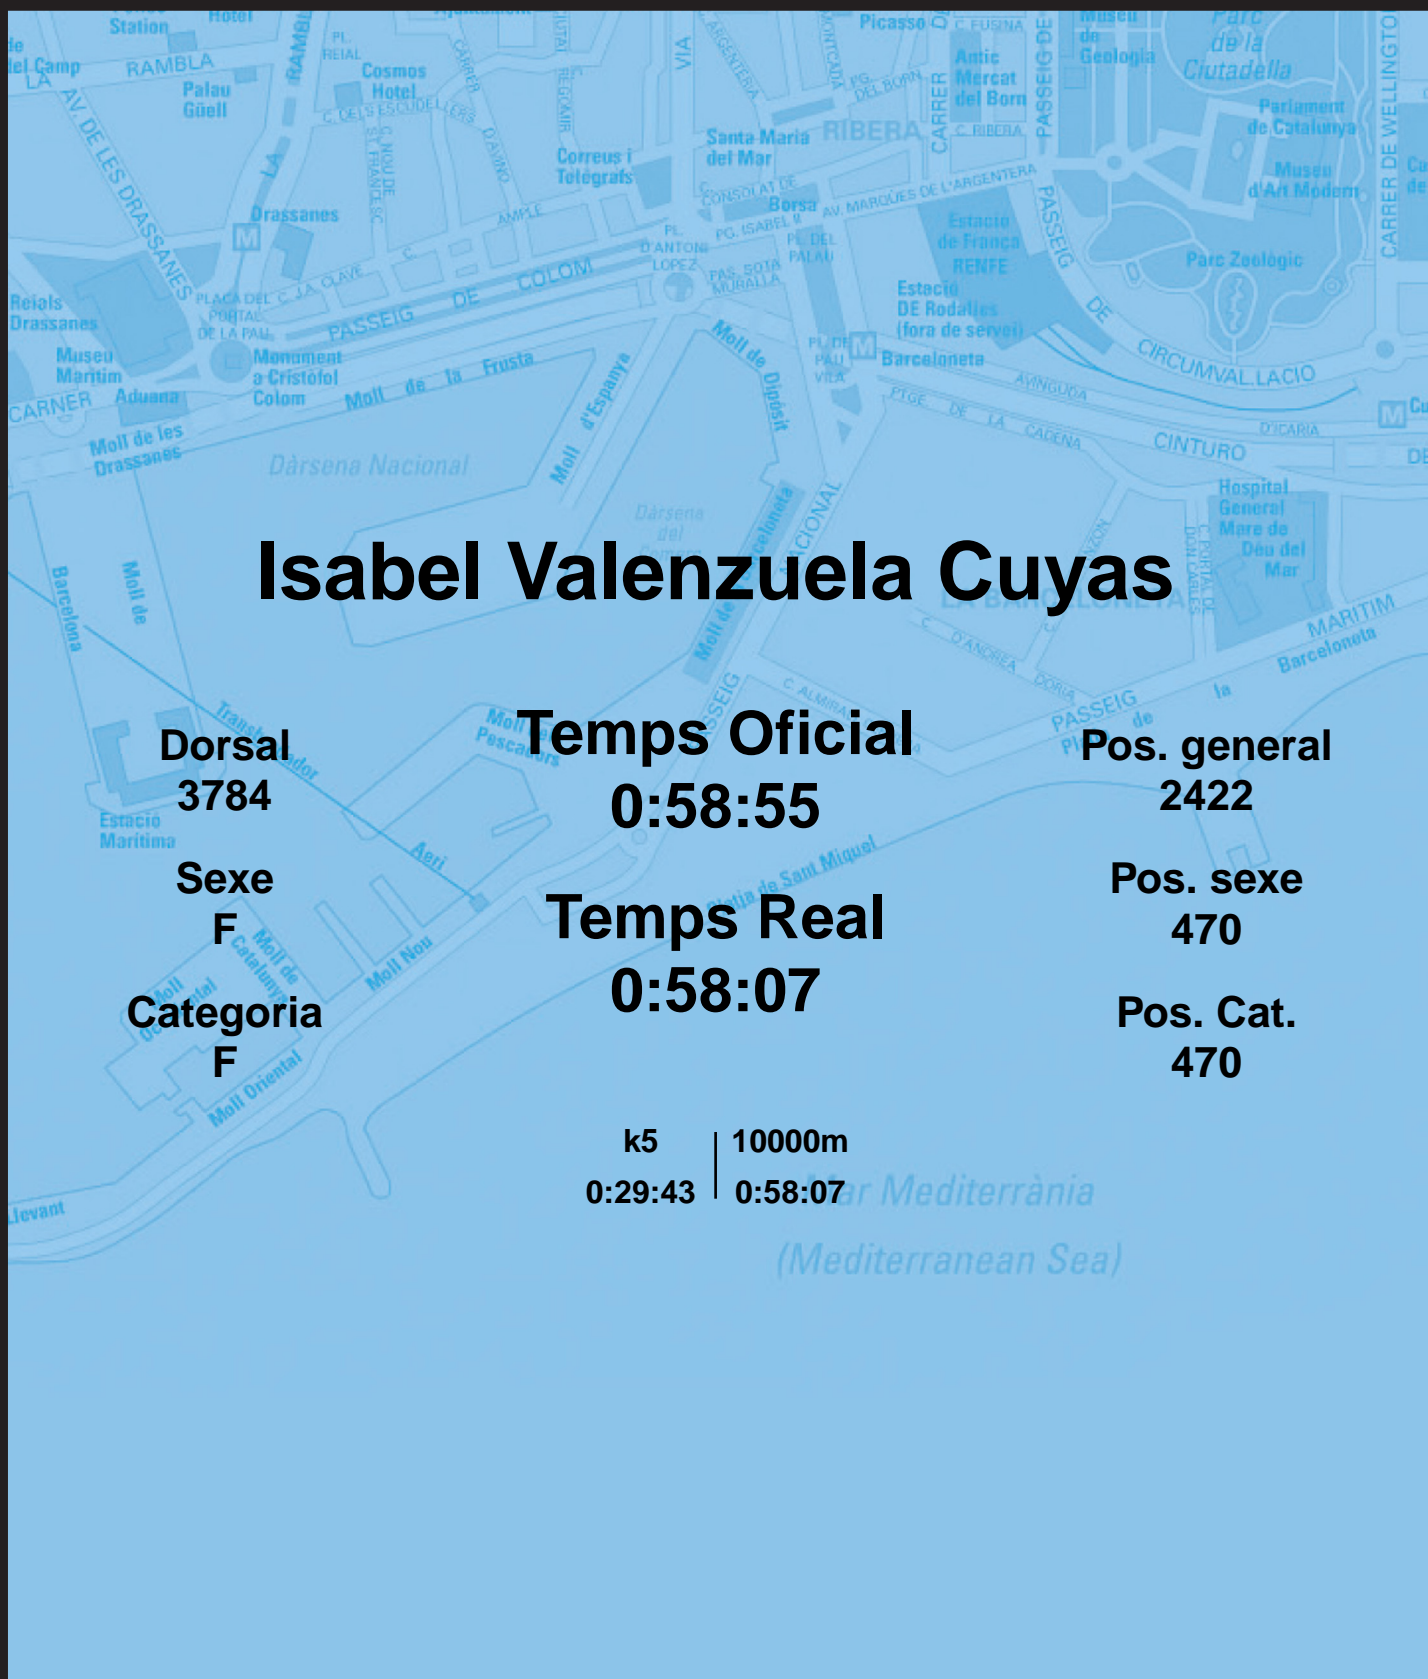

# CORREBARRI

Suma't a la festa  
16/10/2016

Ajuntament de  
Barcelona

## Isabel Valenzuela Cuyas

Dorsal  
3784

Sexe  
F

Categoria  
F

Temps Oficial  
0:58:55

Temps Real  
0:58:07

Pos. general  
2422

Pos. sexe  
470

Pos. Cat.  
470

k5 | 10000m  
0:29:43 | 0:58:07

Mar Mediterrània  
(Mediterranean Sea)