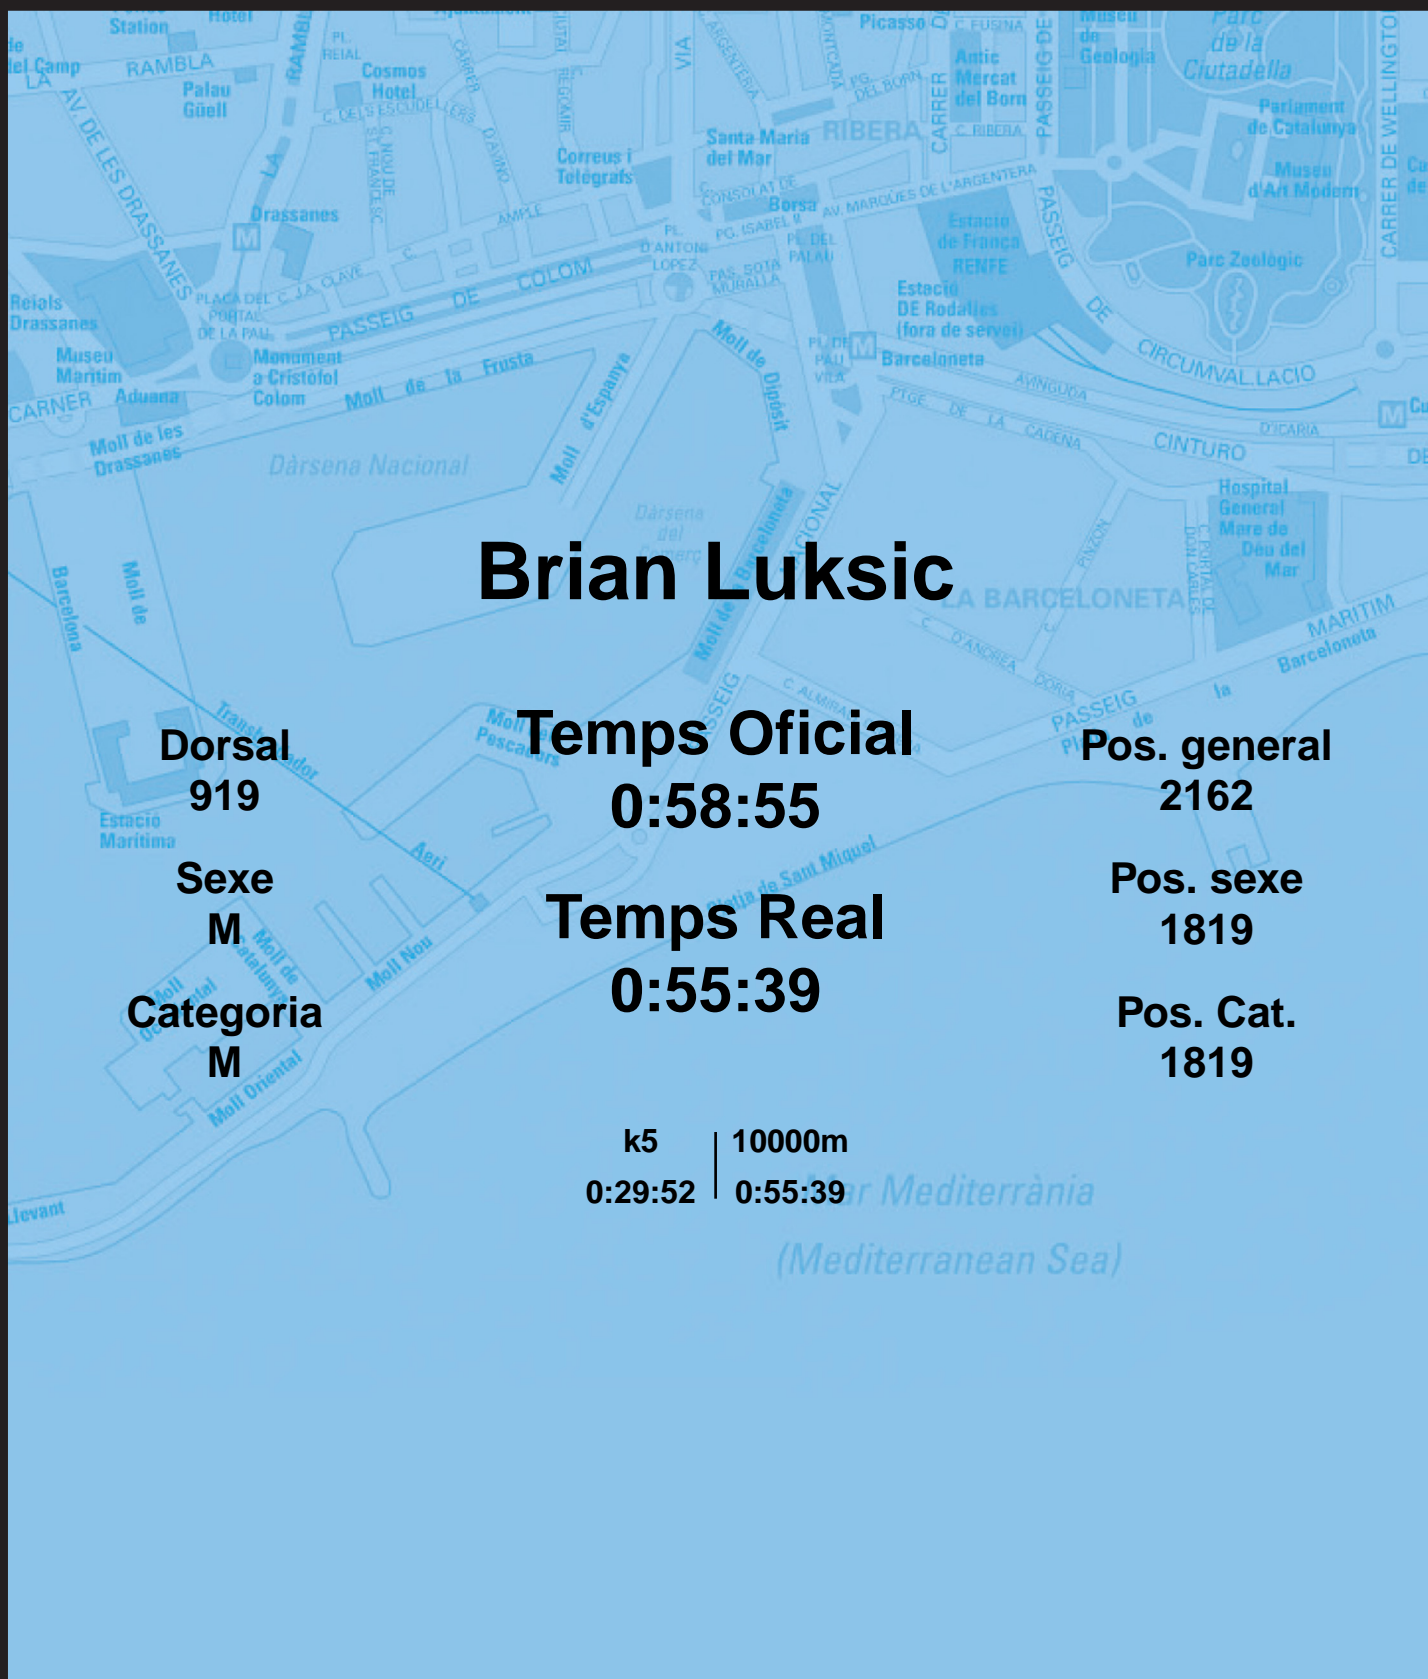

CORREBARRI

Suma't a la festa

16/10/2016

Ajuntament de Barcelona

Brian Luksic

Dorsal
919

Sexe
M

Categoria
M

Temps Oficial
0:58:55

Temps Real
0:55:39

Pos. general
2162

Pos. sexe
1819

Pos. Cat.
1819

k5 | 10000m
0:29:52 | 0:55:39

Mar Mediterrània
(Mediterranean Sea)