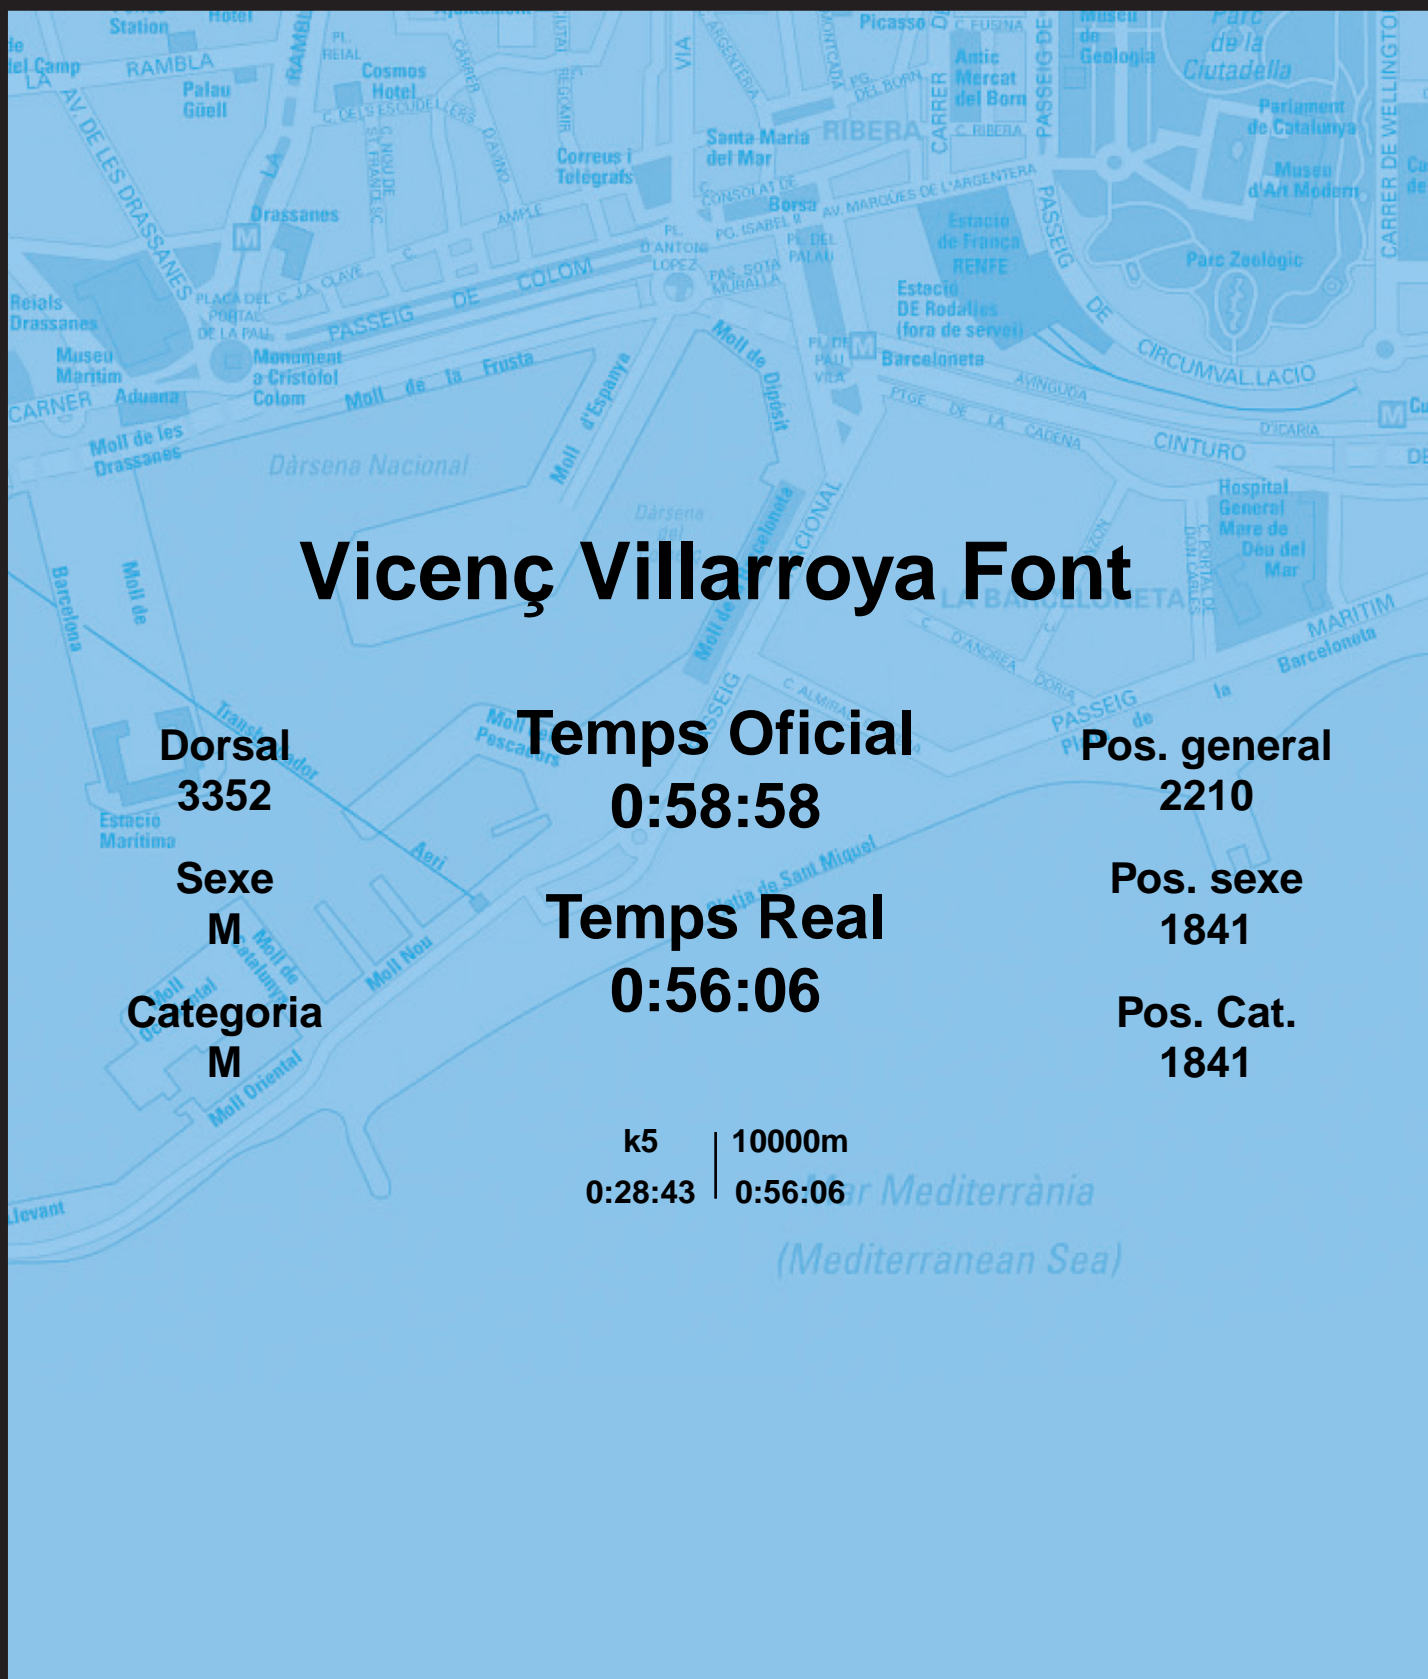

# CORREBARRI

Suma't a la festa  
16/10/2016

Ajuntament de  
Barcelona

## Vicenç Villarroya Font

Dorsal  
3352

Sexe  
M

Categoria  
M

Temps Oficial  
0:58:58

Temps Real  
0:56:06

Pos. general  
2210

Pos. sexe  
1841

Pos. Cat.  
1841

k5 | 10000m  
0:28:43 | 0:56:06

Mar Mediterrània  
(Mediterranean Sea)