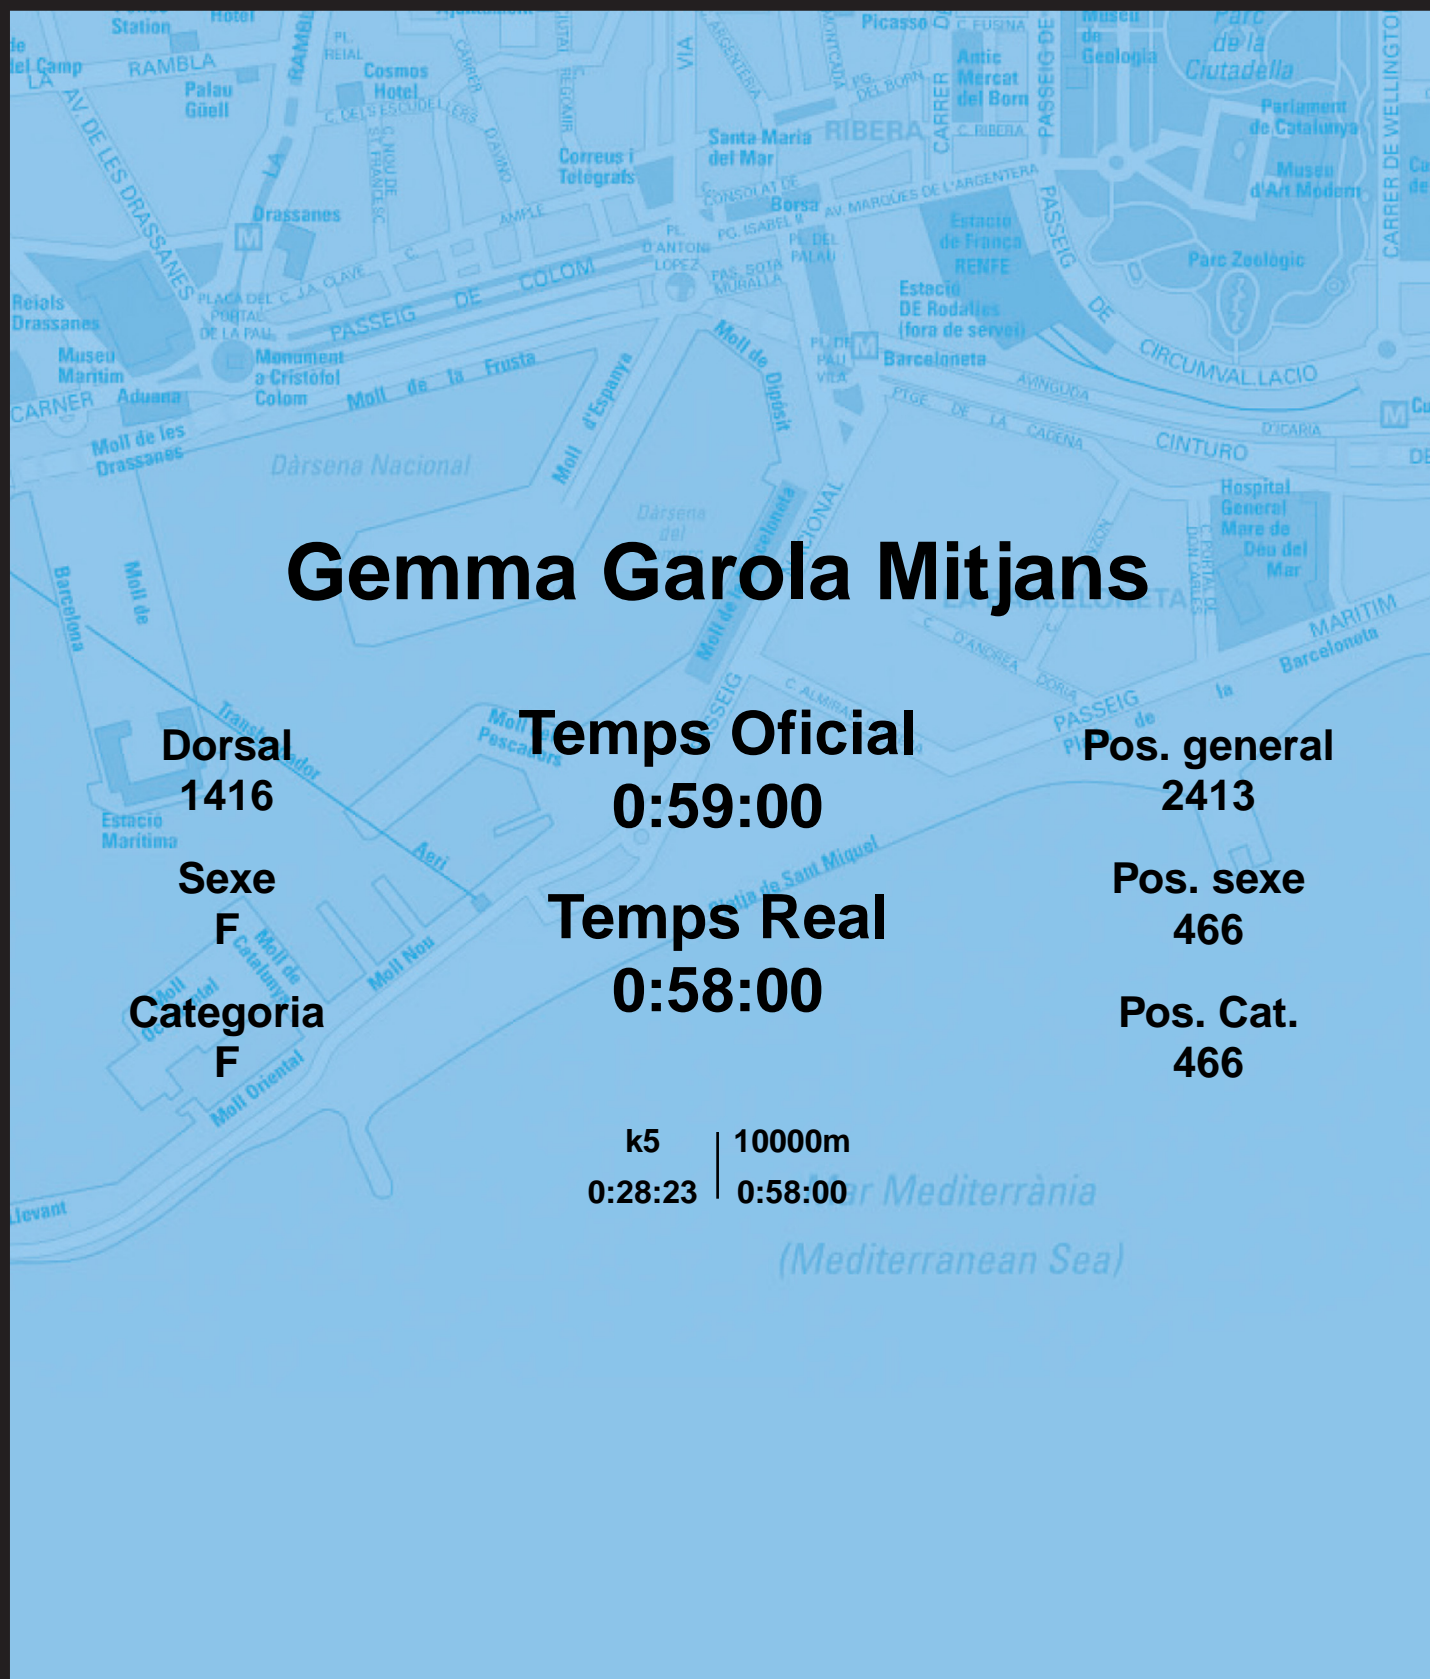

# CORREBARRI

Suma't a la festa

16/10/2016

Ajuntament de  
Barcelona

## Gemma Garola Mitjans

Dorsal  
1416

Sexe  
F

Categoria  
F

Temps Oficial  
0:59:00

Temps Real  
0:58:00

Pos. general  
2413

Pos. sexe  
466

Pos. Cat.  
466

k5 | 10000m  
0:28:23 | 0:58:00

Mar Mediterrània  
(Mediterranean Sea)