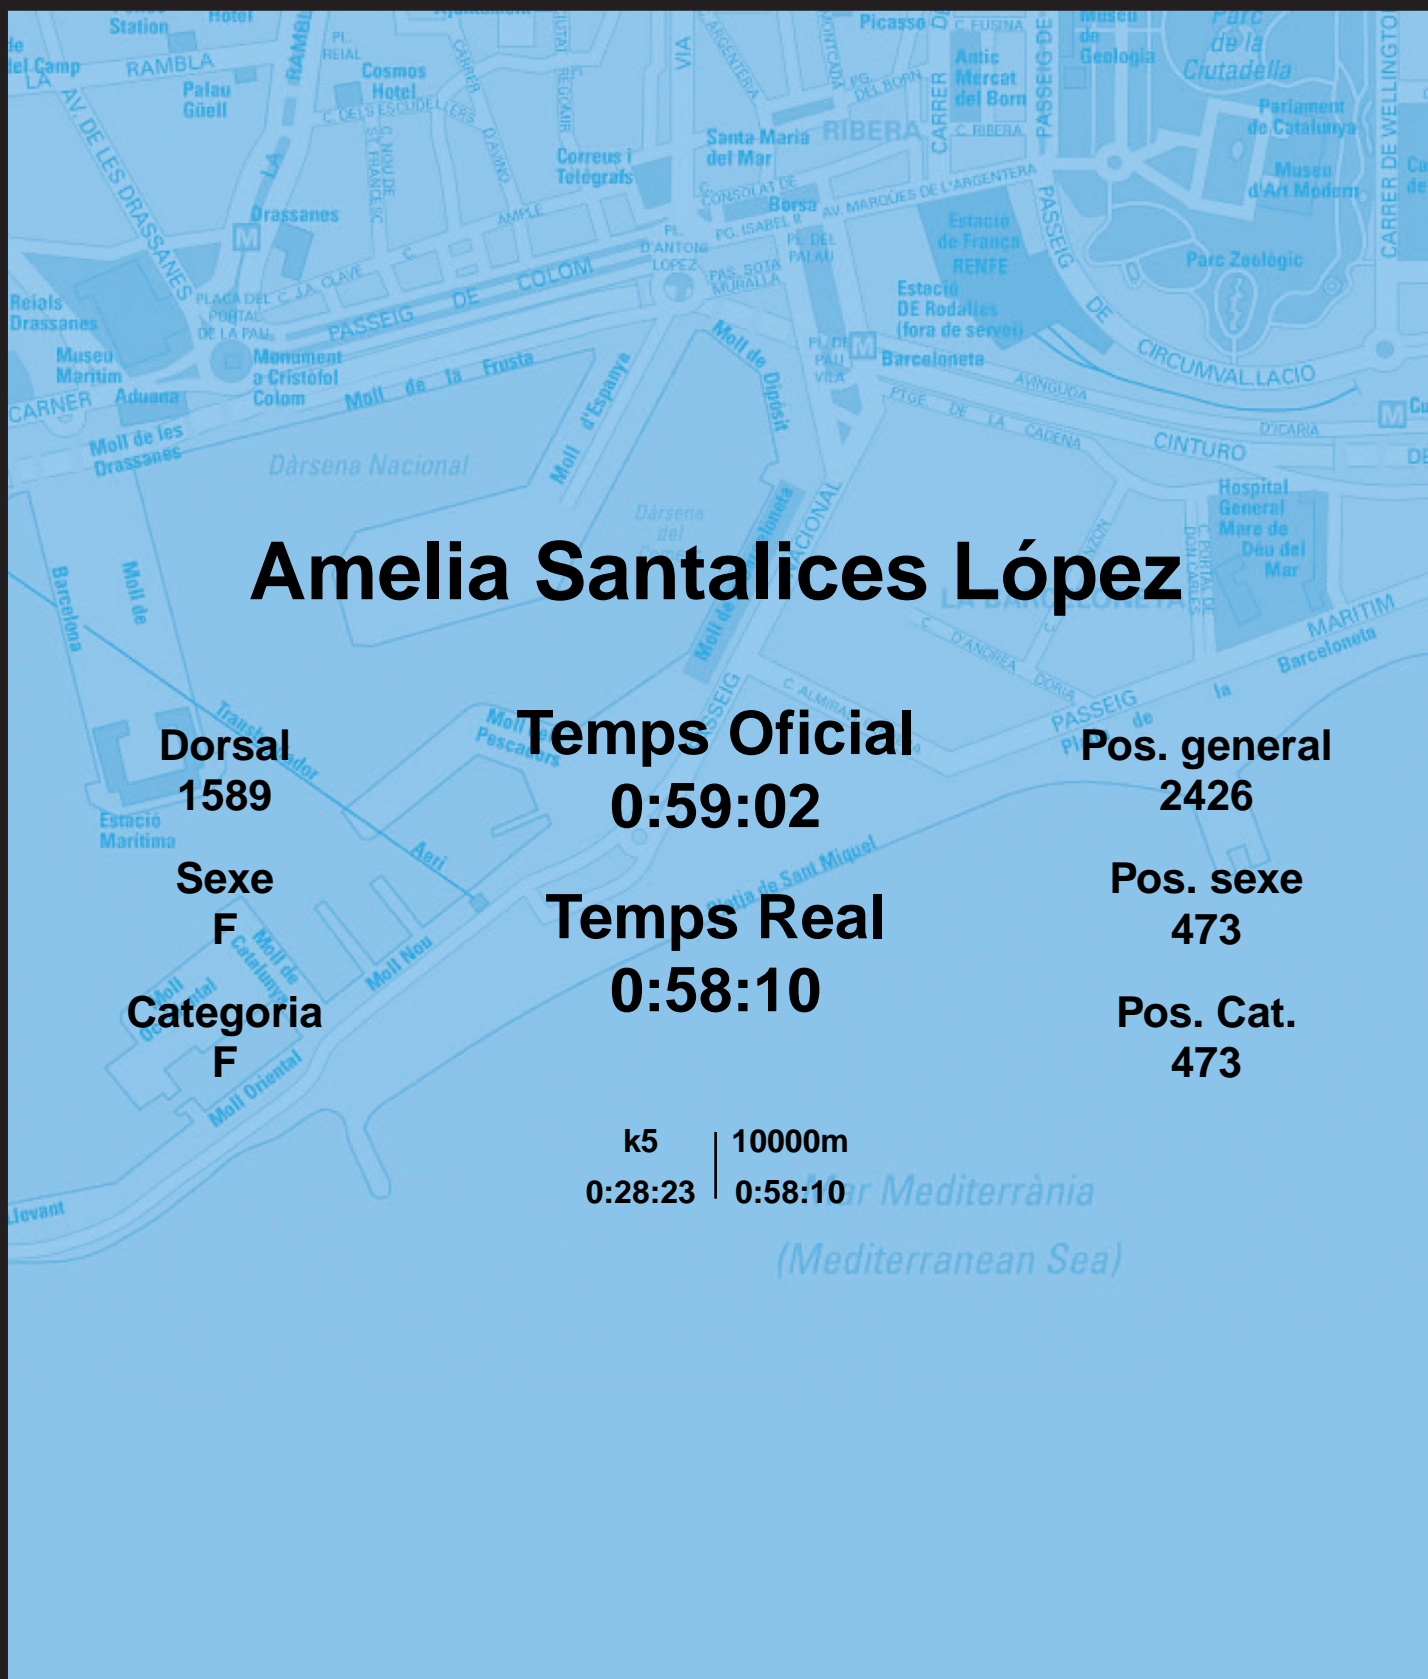

CORREBARRI

Suma't a la festa

16/10/2016

Ajuntament de Barcelona

Amelia Santalices López

Dorsal
1589

Sexe
F

Categoria
F

Temps Oficial
0:59:02

Temps Real
0:58:10

Pos. general
2426

Pos. sexe
473

Pos. Cat.
473

k5 | 10000m
0:28:23 | 0:58:10

Mar Mediterrània
(Mediterranean Sea)