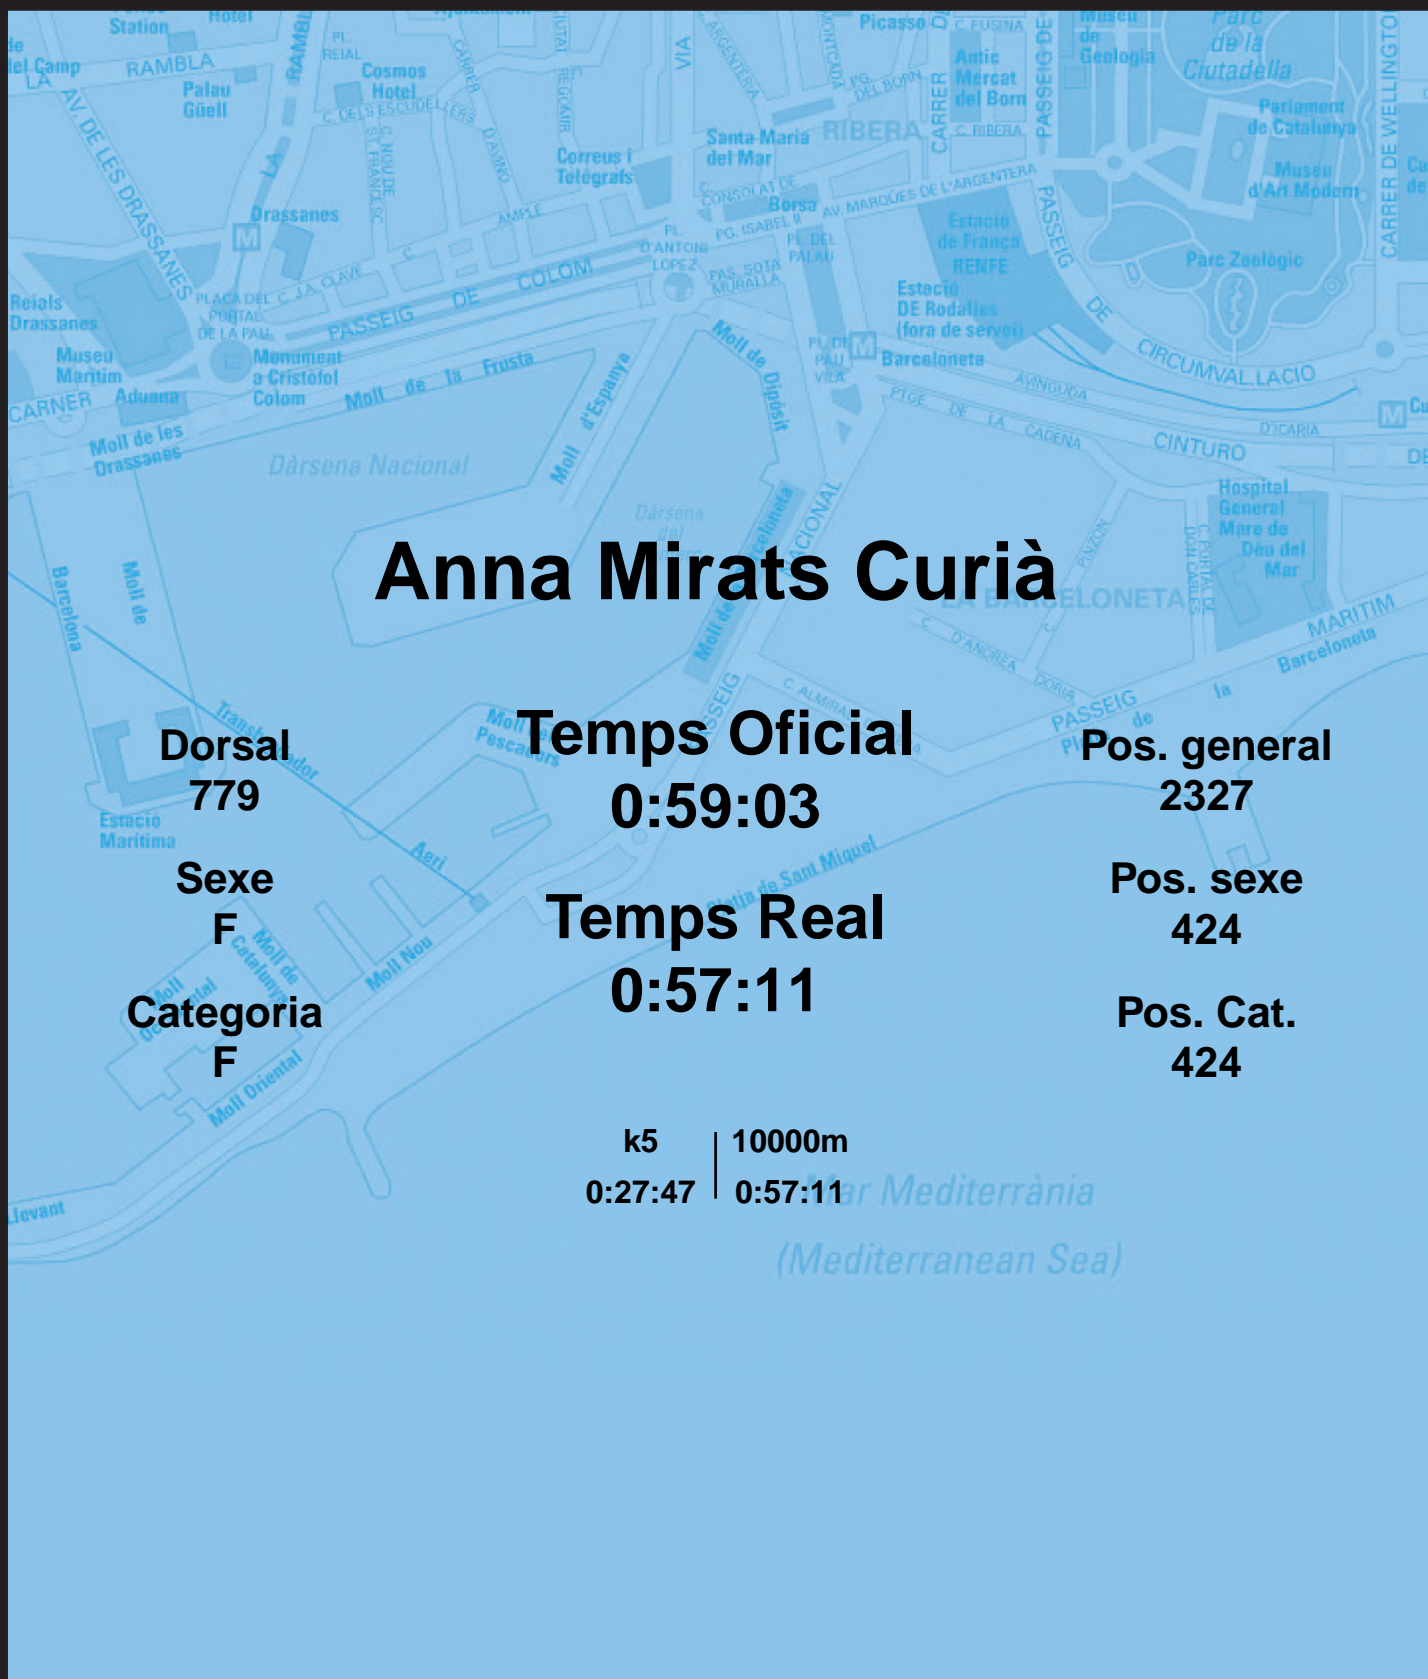

CORREBARRI

Suma't a la festa
16/10/2016

Ajuntament de
Barcelona

Anna Mirats Curià

Dorsal
779

Sexe
F

Categoria
F

Temps Oficial
0:59:03

Temps Real
0:57:11

Pos. general
2327

Pos. sexe
424

Pos. Cat.
424

k5 | 10000m
0:27:47 | 0:57:11

Mar Mediterrània
(Mediterranean Sea)