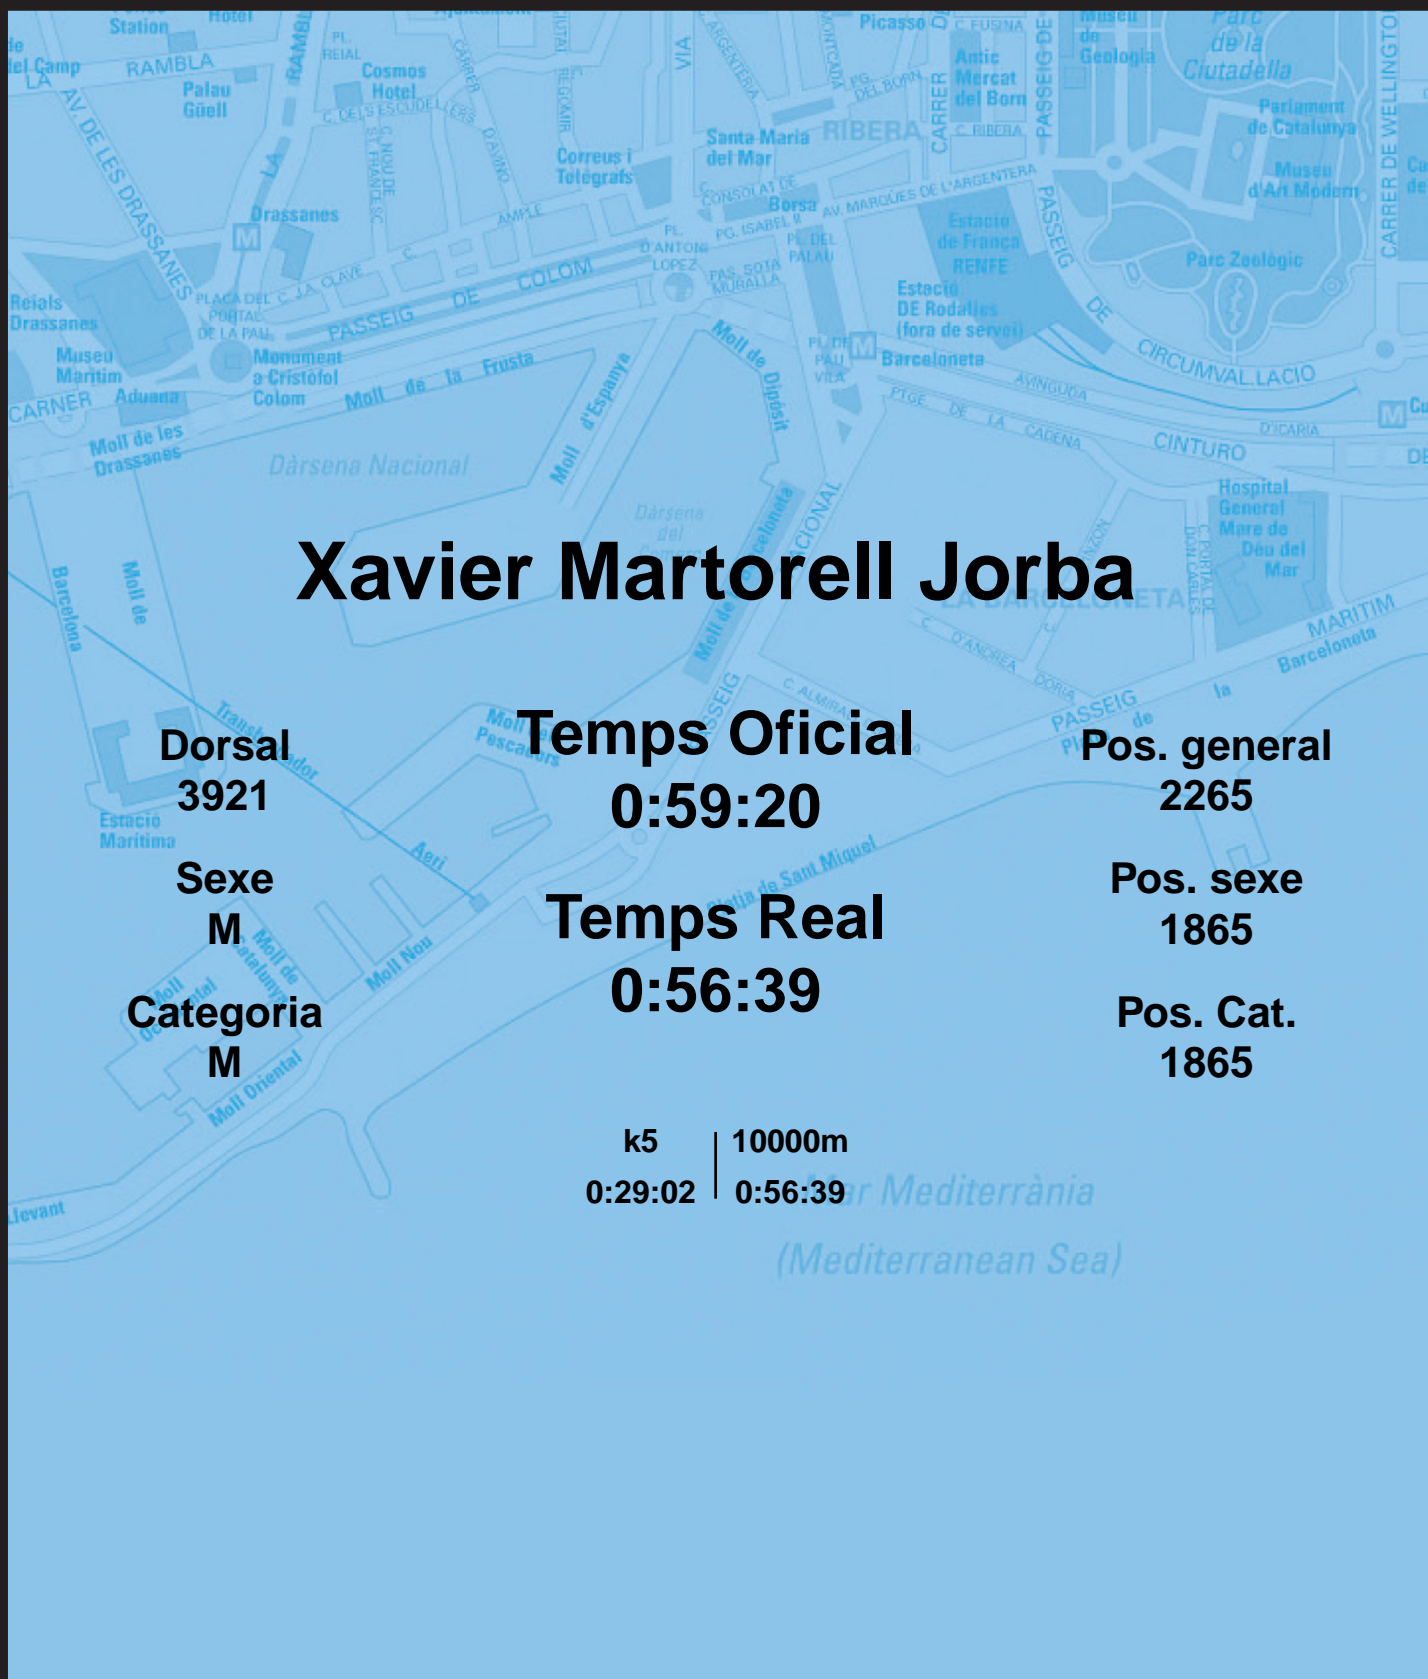

# CORREBARRI

Suma't a la festa

16/10/2016

Ajuntament de  
Barcelona

## Xavier Martorell Jorba

Dorsal  
3921

Sexe  
M

Categoria  
M

Temps Oficial  
0:59:20

Temps Real  
0:56:39

Pos. general  
2265

Pos. sexe  
1865

Pos. Cat.  
1865

k5 | 10000m  
0:29:02 | 0:56:39

Mar Mediterrània  
(Mediterranean Sea)