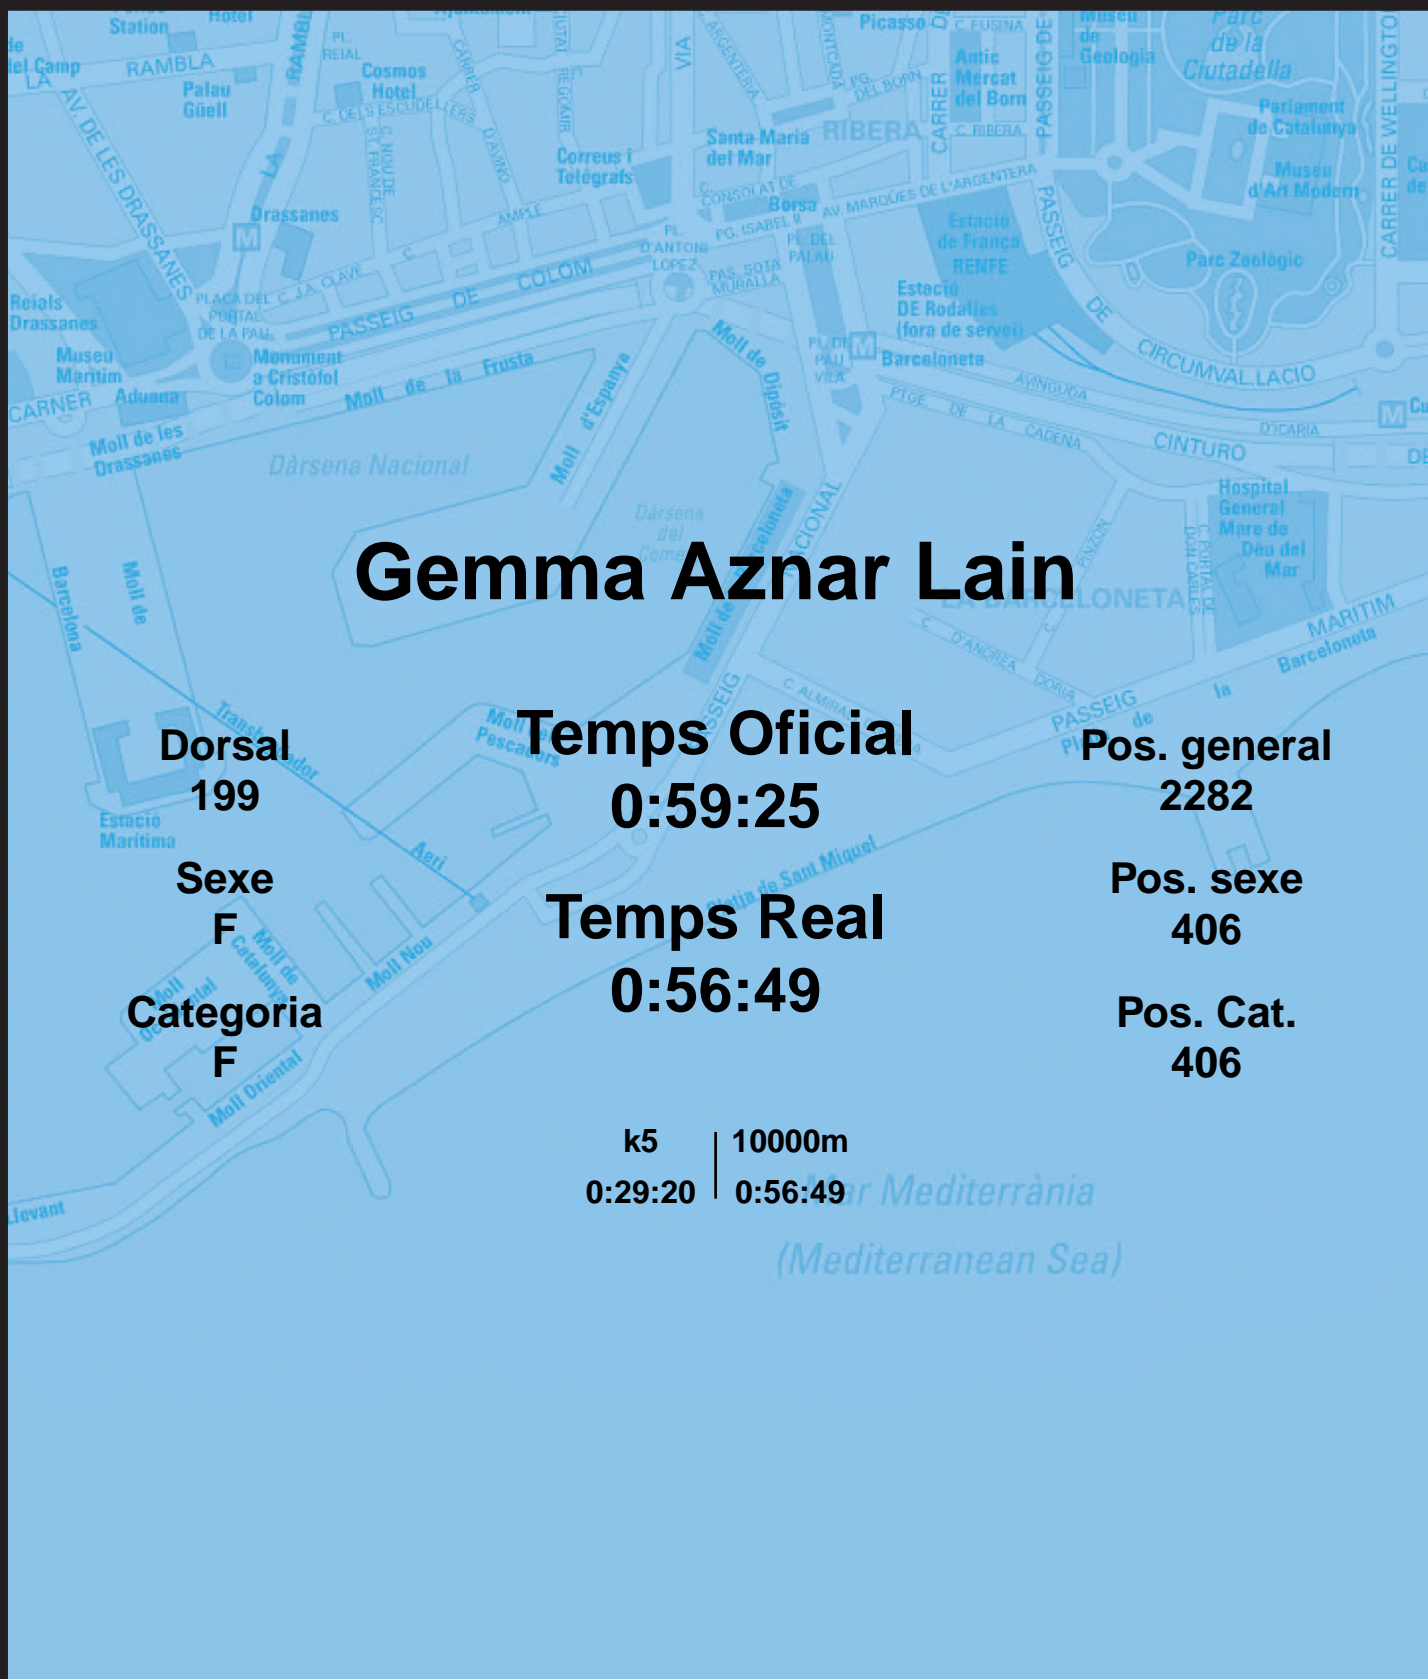

CORREBARRI

Suma't a la festa

16/10/2016

Ajuntament de
Barcelona

Gemma Aznar Lain

Dorsal
199

Sexe
F

Categoria
F

Temps Oficial
0:59:25

Temps Real
0:56:49

Pos. general
2282

Pos. sexe
406

Pos. Cat.
406

k5 | 10000m
0:29:20 | 0:56:49

Mar Mediterrània
(Mediterranean Sea)