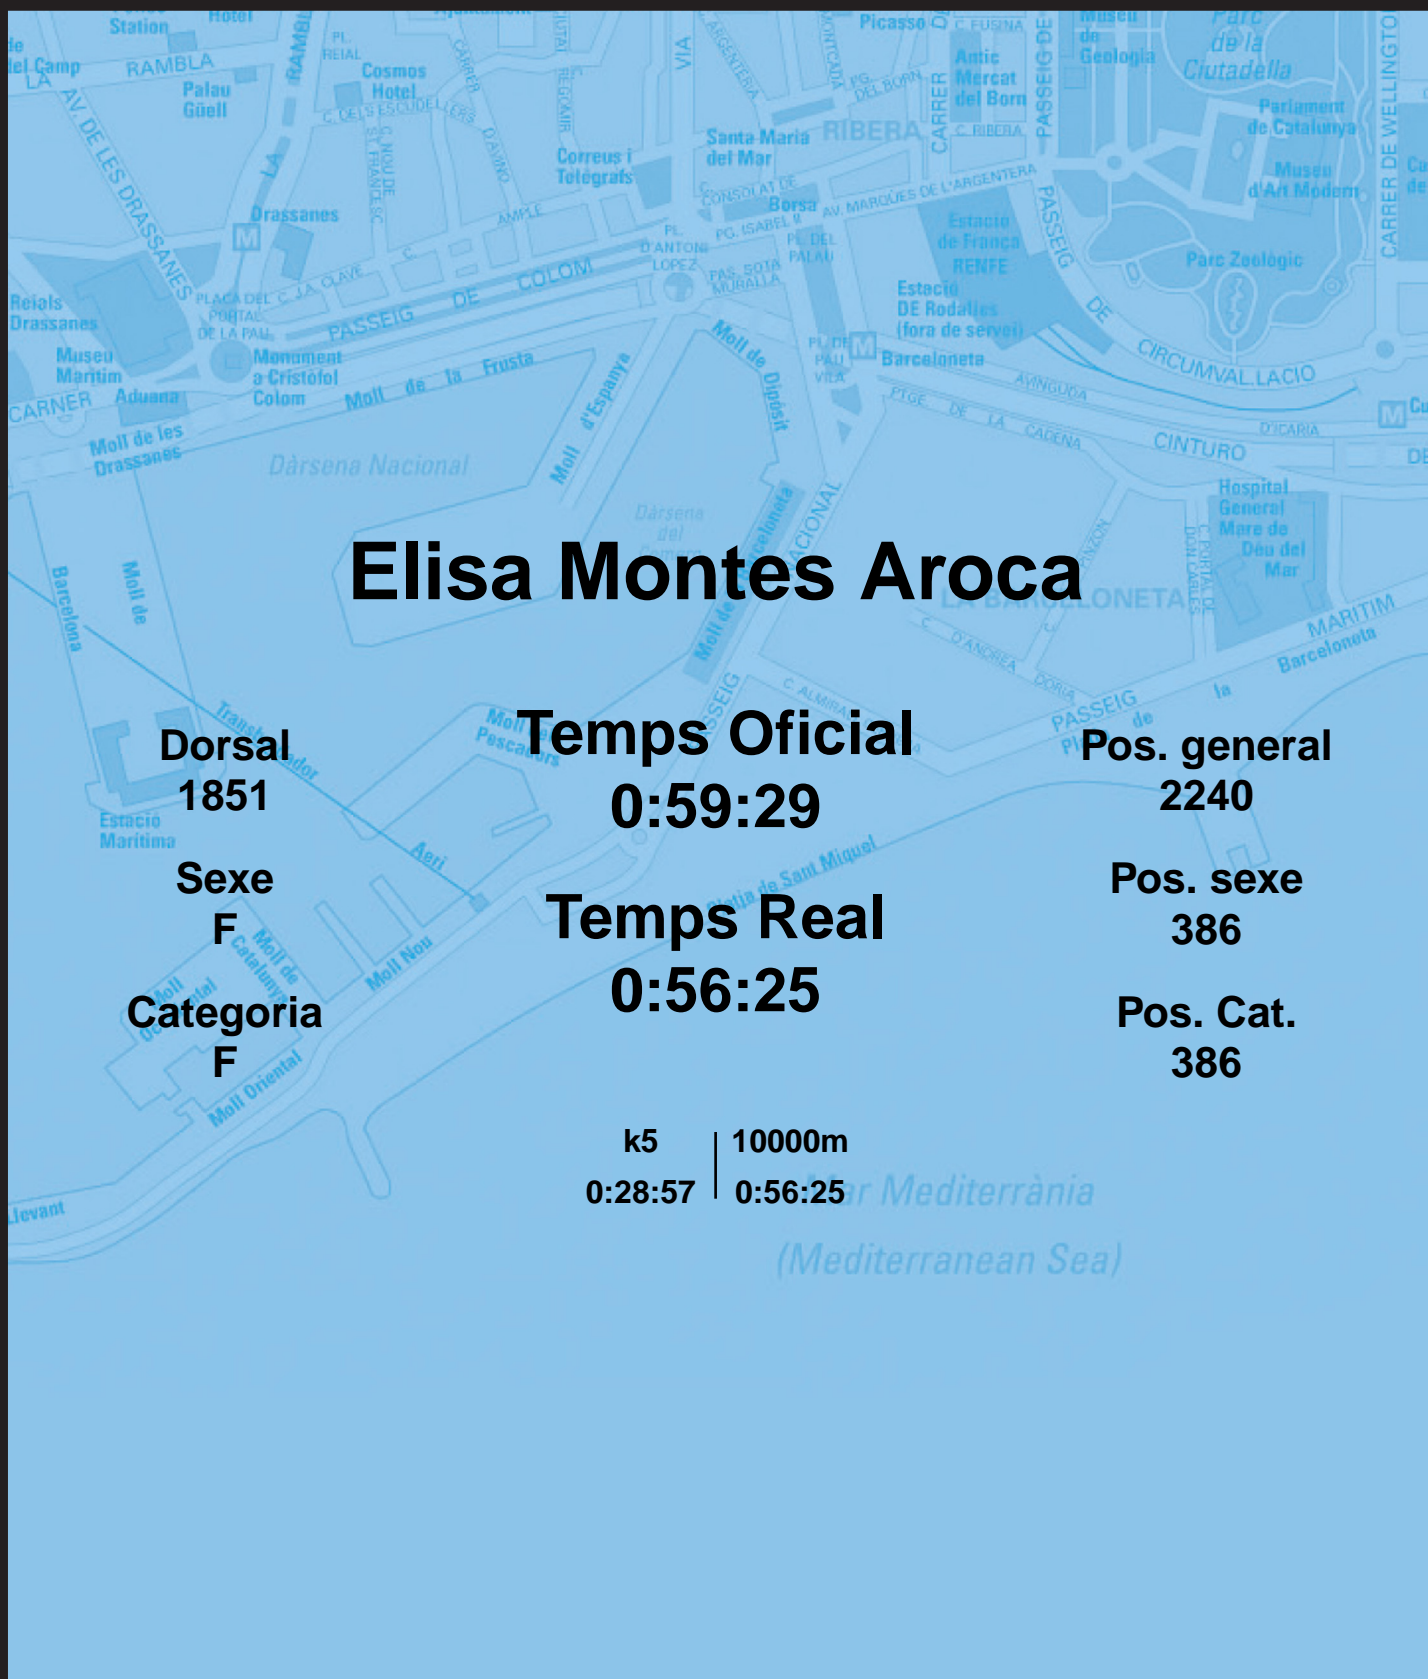

CORREBARRI

Suma't a la festa
16/10/2016

Ajuntament de
Barcelona

Elisa Montes Aroca

Dorsal
1851

Sexe
F

Categoria
F

Temps Oficial
0:59:29

Temps Real
0:56:25

Pos. general
2240

Pos. sexe
386

Pos. Cat.
386

k5 | 10000m
0:28:57 | 0:56:25

Mar Mediterrània
(Mediterranean Sea)