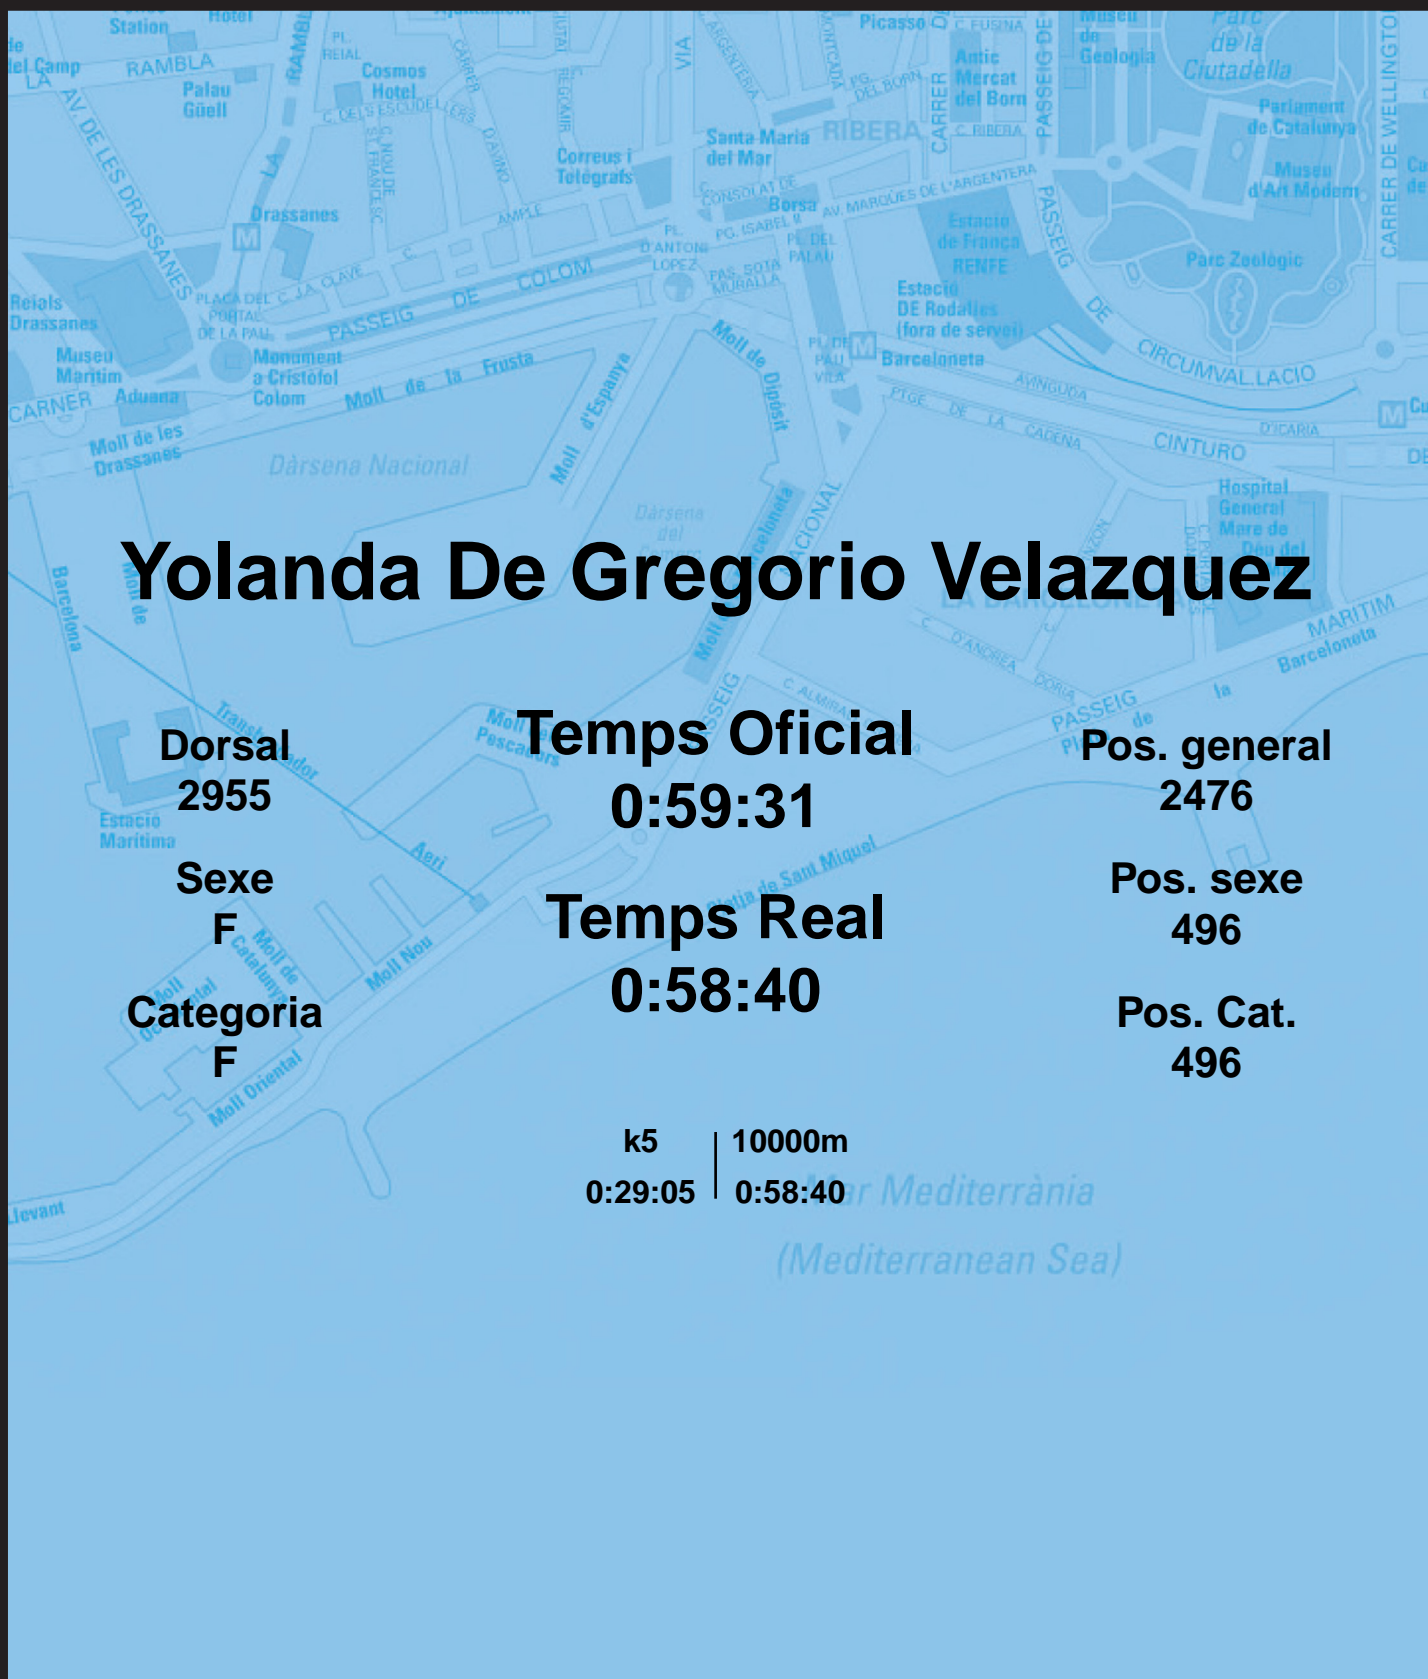

CORREBARRI

Suma't a la festa

16/10/2016

Ajuntament de Barcelona

Yolanda De Gregorio Velazquez

Dorsal
2955

Sexe
F

Categoria
F

Temps Oficial
0:59:31

Temps Real
0:58:40

Pos. general
2476

Pos. sexe
496

Pos. Cat.
496

k5 | 10000m
0:29:05 | 0:58:40

Mar Mediterrània
(Mediterranean Sea)