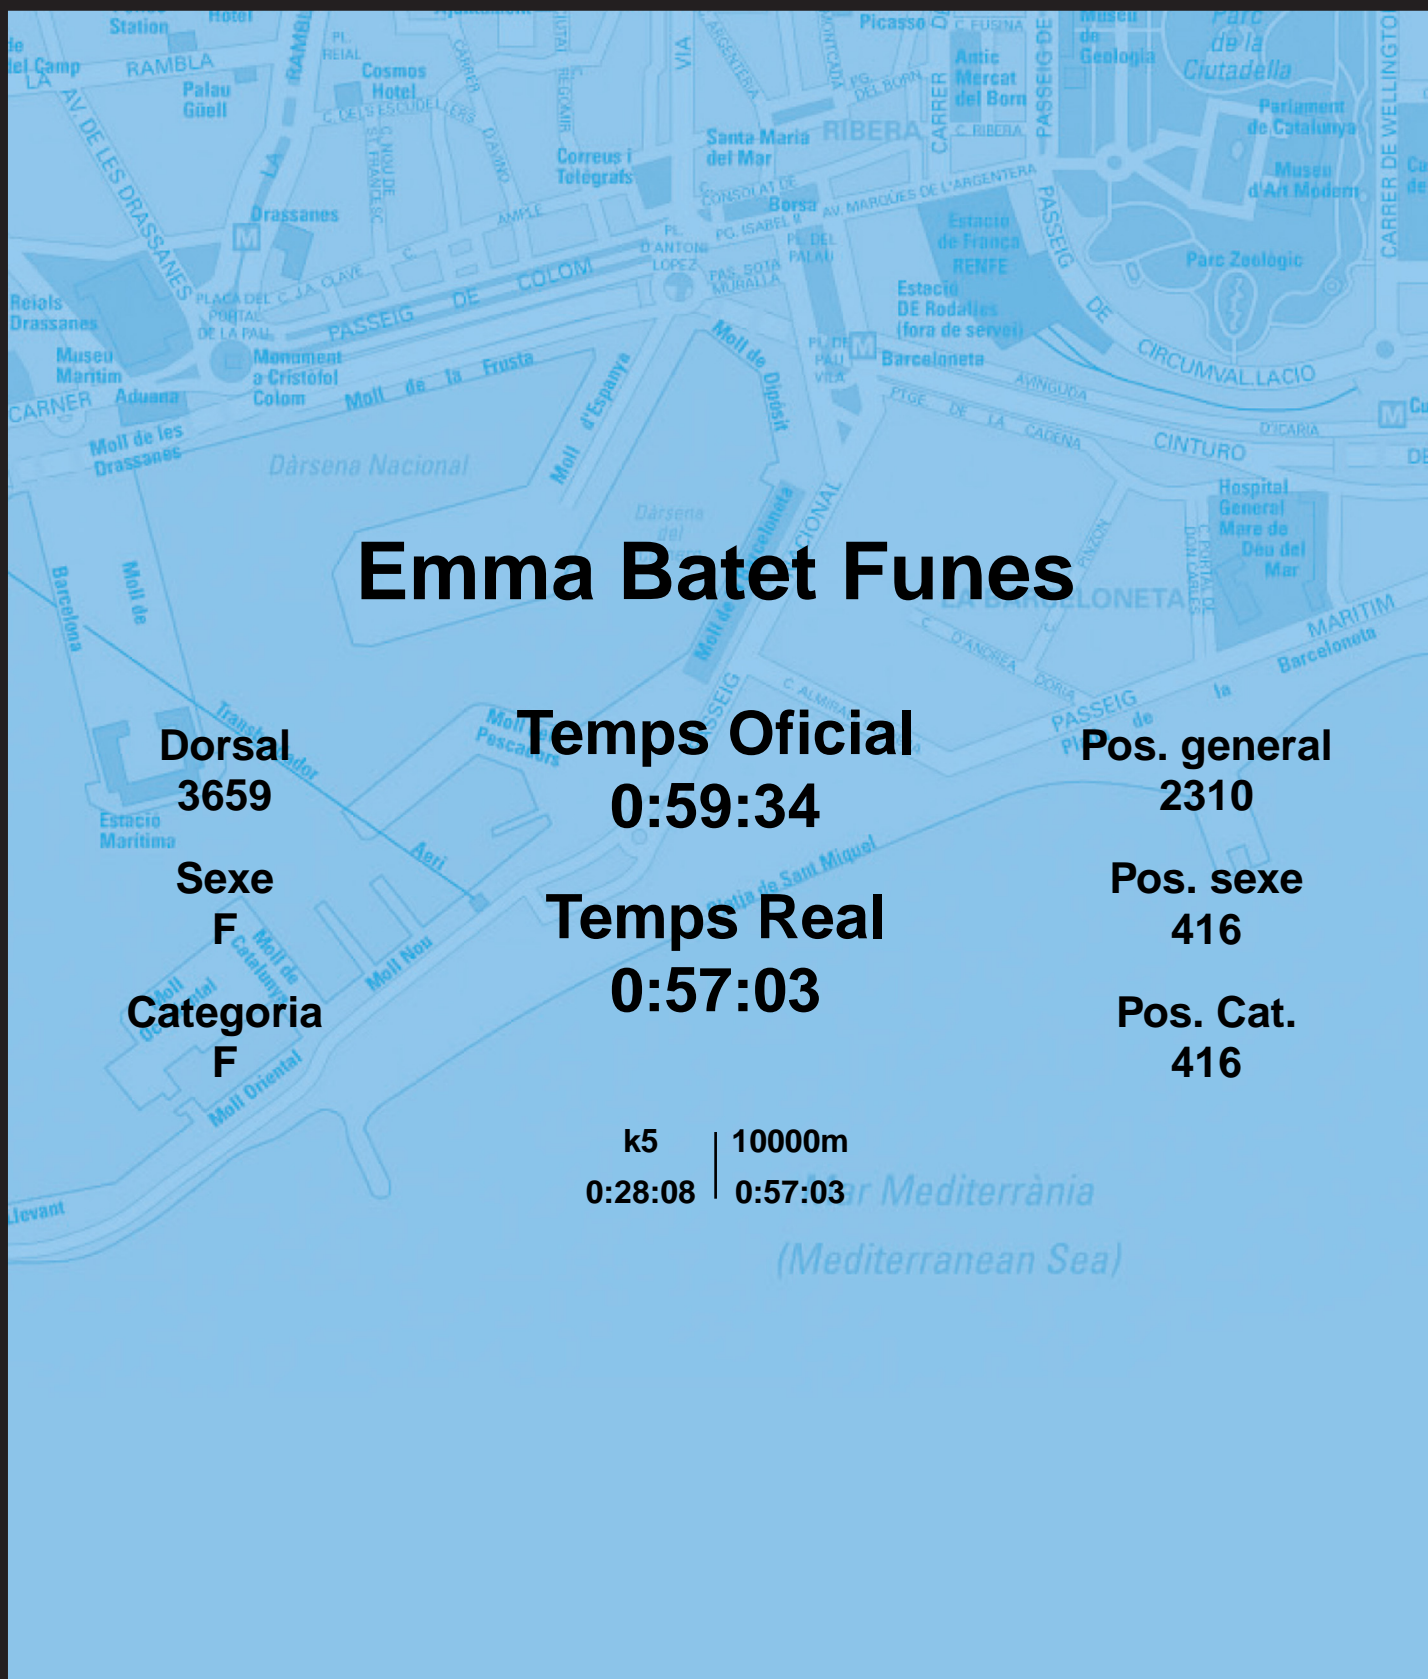

# CORREBARRI

Suma't a la festa

16/10/2016

Ajuntament de Barcelona

## Emma Batet Funes

Dorsal  
3659

Sexe  
F

Categoria  
F

Temps Oficial  
0:59:34

Temps Real  
0:57:03

Pos. general  
2310

Pos. sexe  
416

Pos. Cat.  
416

k5 | 10000m  
0:28:08 | 0:57:03

Mar Mediterrània  
(Mediterranean Sea)