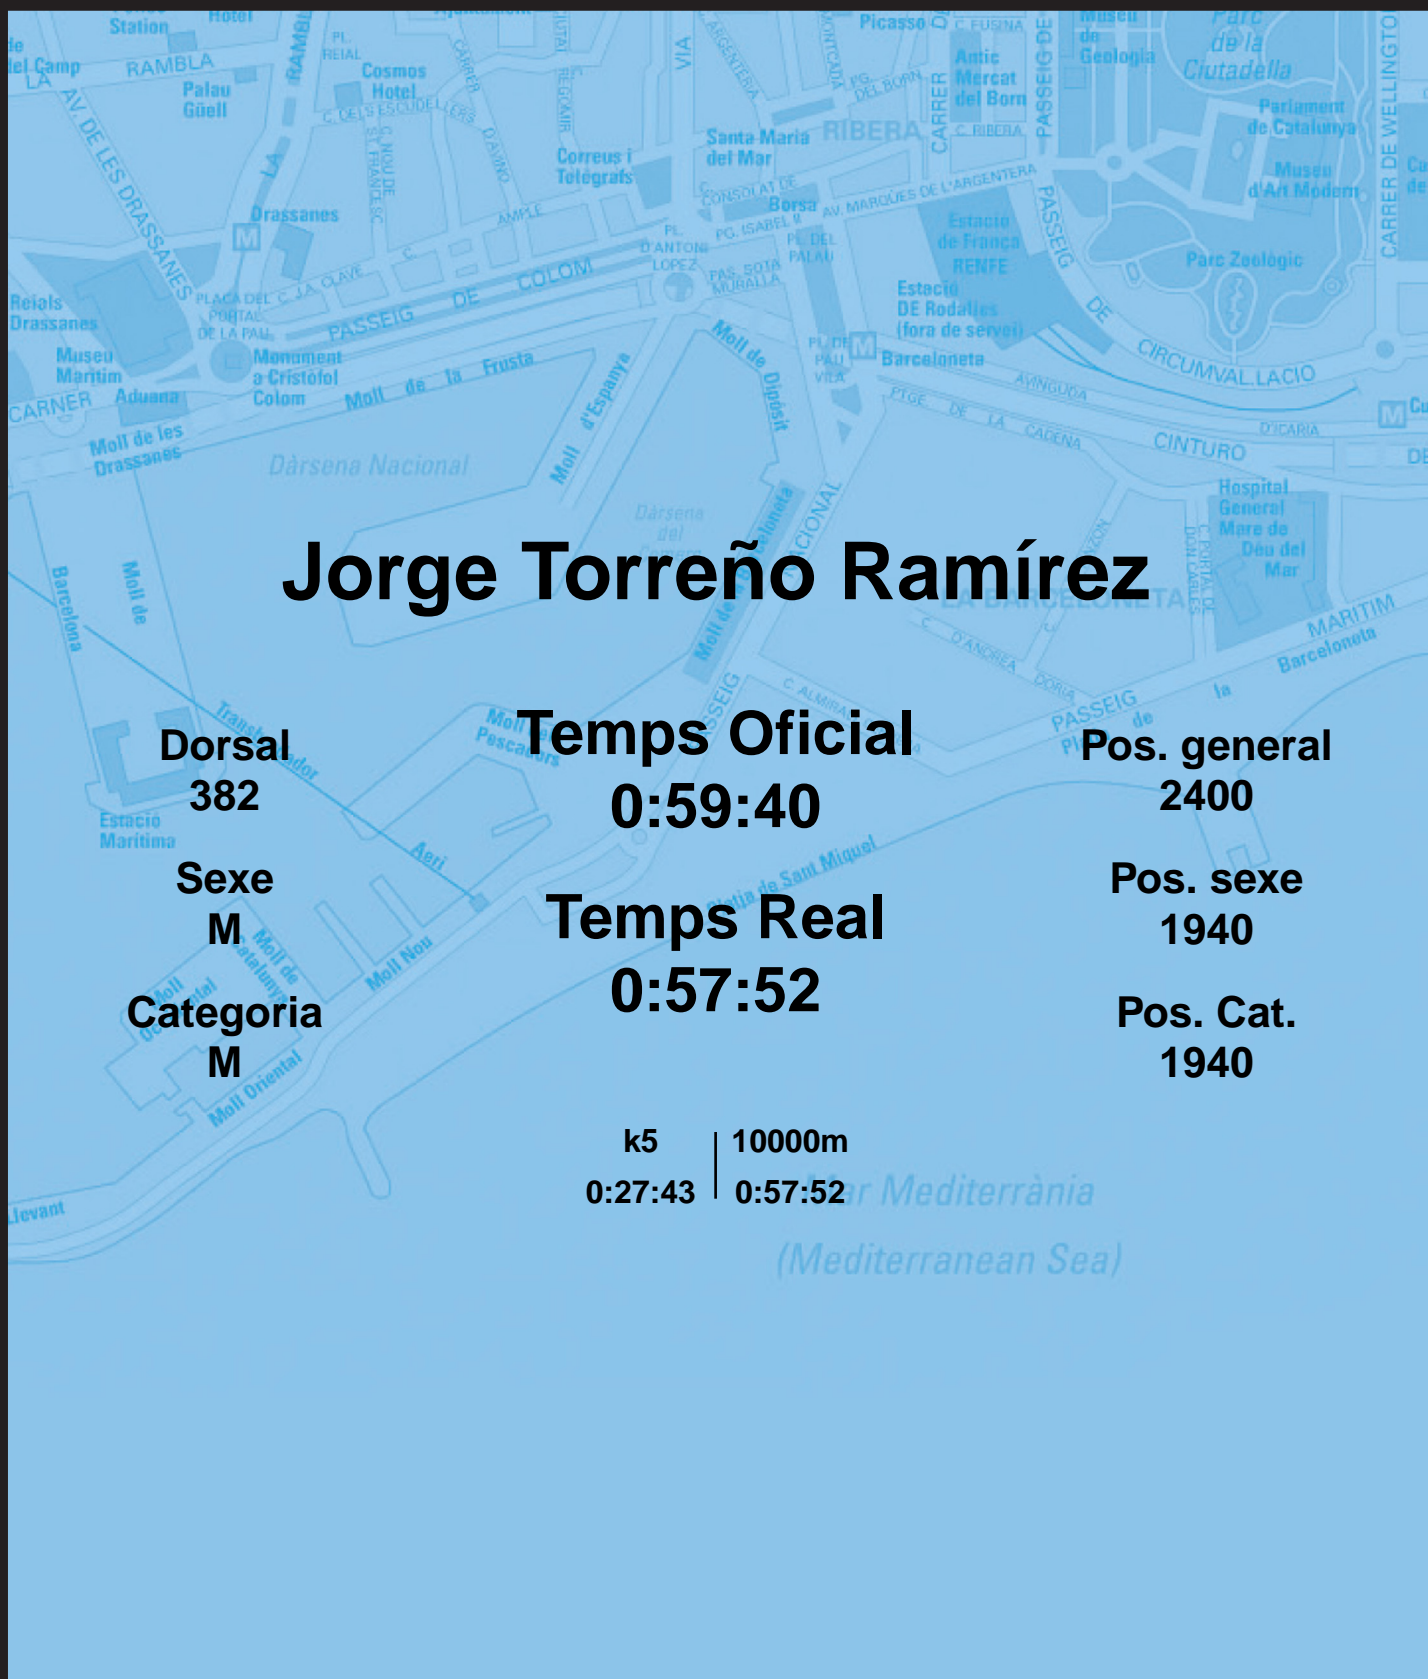

CORREBARRI

Suma't a la festa
16/10/2016

Ajuntament de
Barcelona

Jorge Torreño Ramírez

Dorsal
382

Sexe
M

Categoria
M

Temps Oficial
0:59:40

Temps Real
0:57:52

Pos. general
2400

Pos. sexe
1940

Pos. Cat.
1940

k5 | 10000m
0:27:43 | 0:57:52

Mar Mediterrània
(Mediterranean Sea)